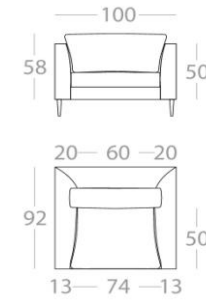

HALEIWA

3-Sitzer

Art.Nr. : 34.11

2-Sitzer

Art.Nr. : 34.12

Loveseat

Art.Nr. : 34.13

Sessel

Art.Nr. : 34.14

Hocker 1

Art.Nr. : 34.15

Hocker 2

Art.Nr. : 34.16

3-Sitzer

1 Lehne links
Art.Nr. : 34.17
1 Lehne rechts
Art.Nr. : 34.18

2-Sitzer

1 Lehne links
Art.Nr. : 34.19
1 Lehne rechts
Art.Nr. : 34.20

1,5-Sitzer

1 Lehne links
Art.Nr. : 34.21
1 Lehne rechts
Art.Nr. : 34.22

Chaiselongue

1 Lehne links
Art.Nr. : 34.23
1 Lehne rechts
Art.Nr. : 34.24

Eckelement

Art.Nr. : 34.25

Ansicht