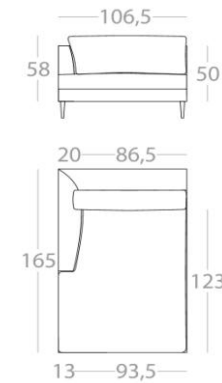

HALEIWA

3-Sitzer

Art.Nr. : 34.11

2-Sitzer

Art.Nr. : 34.12

Loveseat

Art.Nr. : 34.13

Sessel

Art.Nr. : 34.14

Hocker 1

Art.Nr. : 34.15

Hocker 2

Art.Nr. : 34.16

3-Sitzer

1 Lehne links
Art.Nr. : 34.17
1 Lehne rechts
Art.Nr. : 34.18

2-Sitzer

1 Lehne links
Art.Nr. : 34.19
1 Lehne rechts
Art.Nr. : 34.20

1,5-Sitzer

1 Lehne links
Art.Nr. : 34.21
1 Lehne rechts
Art.Nr. : 34.22

Chaiselongue

1 Lehne links
Art.Nr. : 34.23
1 Lehne rechts
Art.Nr. : 34.24

Eckelement

Art.Nr. : 34.25

Ansicht