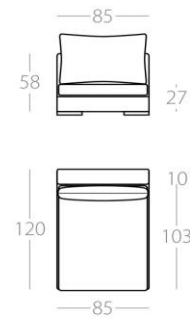

P U A M A N A

2-Sitzer

1 Lehne links
Art.Nr. : 26.18
1 Lehne rechts
Art.Nr. : 26.19

Zwischenteil 1

ohne Armlehnen
Art.Nr. : 26.20

Zwischenteil 2

ohne Armlehnen
Art.Nr. : 26.21

Eckelement

mit 2 Kissen
Art.Nr. : 26.24

Eckelement

mit 1 Kissen
Art.Nr. : 26.25

Chaiselongue

1 Lehne links
Art.Nr. : 26.22
1 Lehne rechts
Art.Nr. : 26.23

Hocker 1

Art.Nr. : 26.13

Hocker 2