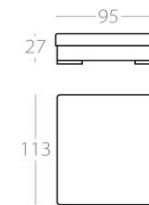

Hocker 3

Art.Nr. : 26.15