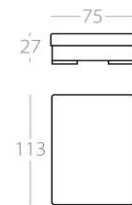

P U A M A N A

2-Sitzer

1 Lehne links
Art.Nr. : 26.18
1 Lehne rechts
Art.Nr. : 26.19

Zwischenteil 1

ohne Armlehnen
Art.Nr. : 26.20

Zwischenteil 2

ohne Armlehnen
Art.Nr. : 26.21

Eckelement

mit 2 Kissen
Art.Nr. : 26.24

Eckelement

mit 1 Kissen
Art.Nr. : 26.25

Chaiselongue

1 Lehne links
Art.Nr. : 26.22
1 Lehne rechts
Art.Nr. : 26.23

Hocker 1

Art.Nr. : 26.13

Hocker 2

Art.Nr. : 26.14

Hocker 3

Art.Nr. : 26.15

Ansicht