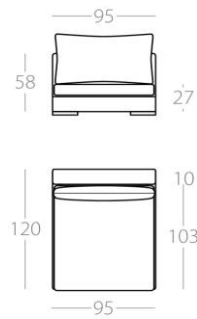

P U A M A N A

2-Sitzer

1 Lehne links
Art.Nr. : 26.18
1 Lehne rechts
Art.Nr. : 26.19

Zwischenteil 1

ohne Armlehnen
Art.Nr. : 26.20

Zwischenteil 2

ohne Armlehnen
Art.Nr. : 26.21

Eckelement

mit 2 Kissen
Art.Nr. : 26.24

Eckelement

mit 1 Kissen
Art.Nr. : 26.25

Chaiselongue

1 Lehne links
Art.Nr. : 26.22
1 Lehne rechts
Art.Nr. : 26.23

Hocker 1

Art.Nr. : 26.13

Hocker 2