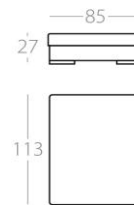

P U A M A N A

2-Sitzer

1 Lehne links
Art.Nr. : 26.18
1 Lehne rechts
Art.Nr. : 26.19

Zwischenteil 1

ohne Armlehnen
Art.Nr. : 26.20

Zwischenteil 2

ohne Armlehnen
Art.Nr. : 26.21

Eckelement

mit 2 Kissen
Art.Nr. : 26.24

Eckelement

mit 1 Kissen
Art.Nr. : 26.25

Chaiselongue

1 Lehne links
Art.Nr. : 26.22
1 Lehne rechts
Art.Nr. : 26.23

Hocker 1

Art.Nr. : 26.13

Hocker 2

Art.Nr. : 26.14

Hocker 3

Art.Nr. : 26.15

Ansicht