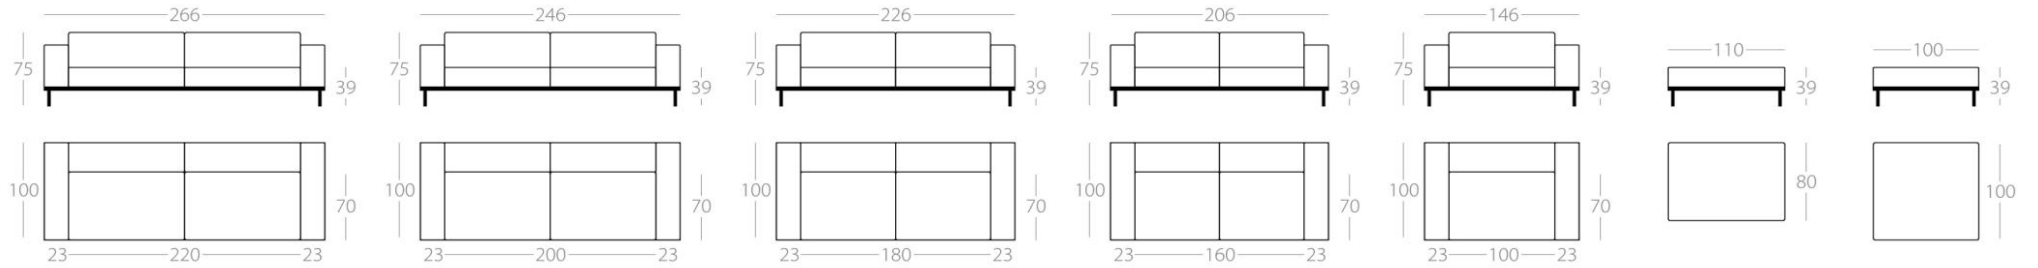

THE DUKE

4-Sitzer

3,5-Sitzer

3-Sitzer

2,5-Sitzer

Loveseat

Hocker 1

Hocker 2

Art.Nr. : 48.11

Art.Nr. : 48.12

Art.Nr. : 48.13

Art.Nr. : 48.14

Art.Nr. : 48.15

Art.Nr. : 48.16

Art.Nr. : 48.17

4-Sitzer

3,5-Sitzer

3-Sitzer

2,5-Sitzer

Eckelement

Ansicht

1 Lehne links
Art.Nr. : 48.18
1 Lehne rechts
Art.Nr. : 48.19

1 Lehne links
Art.Nr. : 48.20
1 Lehne rechts
Art.Nr. : 48.21

1 Lehne links
Art.Nr. : 48.22
1 Lehne rechts
Art.Nr. : 48.23