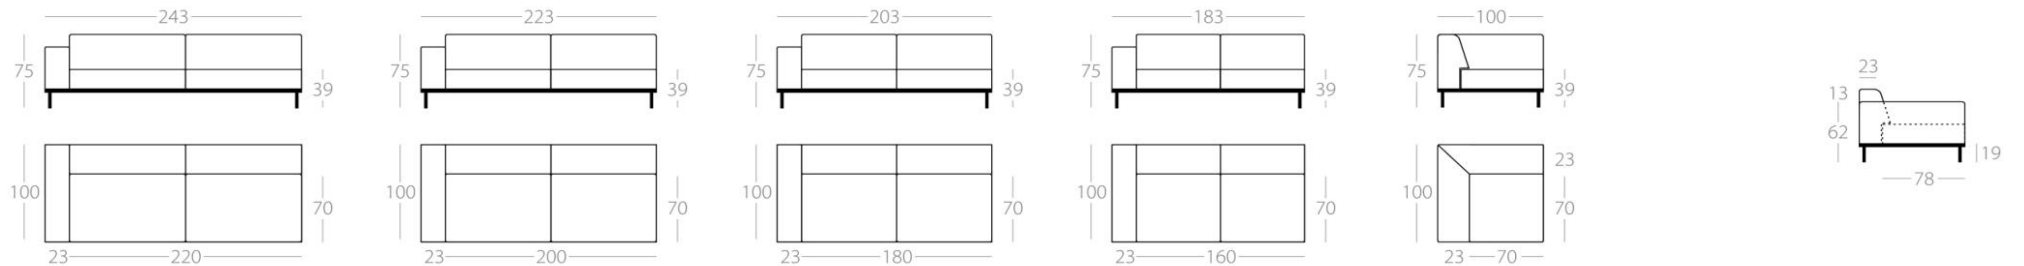

THE DUKE

4-Sitzer

3,5-Sitzer

3-Sitzer

2,5-Sitzer

Loveseat

Hocker 1

Hocker 2

Art.Nr. : 48.11

Art.Nr. : 48.12

Art.Nr. : 48.13

Art.Nr. : 48.14

Art.Nr. : 48.15

Art.Nr. : 48.16

Art.Nr. : 48.17

4-Sitzer

3,5-Sitzer

3-Sitzer

2,5-Sitzer

Eckelement

Ansicht

1 Lehne links
Art.Nr. : 48.18
1 Lehne rechts
Art.Nr. : 48.19

1 Lehne links
Art.Nr. : 48.20
1 Lehne rechts
Art.Nr. : 48.21

1 Lehne links
Art.Nr. : 48.22
1 Lehne rechts
Art.Nr. : 48.23