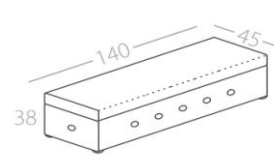

SHIBBY BOX

Sitzbank

- öffenbar -

Art.Nr. : 80.21

Punktabnäher seitlich

Art.Nr. : 80.41

Kapitonierter Deckel

Sitzbank

- öffenbar -

Art.Nr. : 80.22

Punktabnäher seitlich

Art.Nr. : 80.42

Kapitonierter Deckel

Sitzbank

- öffenbar -

Art.Nr. : 80.23

Punktabnäher seitlich

Art.Nr. : 80.43

Kapitonierter Deckel

Sitzbank

- öffenbar -

Art.Nr. : 80.24

Punktabnäher seitlich

Art.Nr. : 80.44