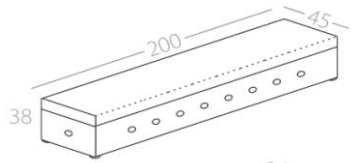

SHIBBY BOX

Sitzbank

- öffenbar -

Art.Nr. : 80.21

Punktabnäher seitlich

Art.Nr. : 80.41

Kapitonierter Deckel

Sitzbank

- öffenbar -

Art.Nr. : 80.22

Punktabnäher seitlich

Art.Nr. : 80.42

Kapitonierter Deckel

Sitzbank

- öffenbar -

Art.Nr. : 80.23

Punktabnäher seitlich

Art.Nr. : 80.43

Kapitonierter Deckel

Sitzbank

- öffenbar -

Art.Nr. : 80.24

Punktabnäher seitlich

Art.Nr. : 80.44