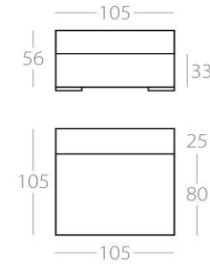

DROP-IN

Hocker 1

Hocker 1,5

Hocker 2

1,5 Sitzer
-quer-
ohne Armlehnen
Art.Nr. : 60.26

1-Sitzer
ohne Armlehnen
Art.Nr. : 60.27

1-Sitzer
1 Lehne links
Art.Nr. : 60.15
1 Lehne rechts
Art.Nr. : 60.16

Art.Nr. : 60.30

Art.Nr. : 60.29

Art.Nr. : 60.28

Falls das nicht reicht und Sie hierin nicht Ihre gewünschte Größe finden konnten, fertigen wir für Sie auch in Sondermaßen.
Außerdem verarbeiten wir Fremdstoffe und Fremdleider bei gleichbleibender Lieferzeit.
Auch bei der Technik sind wir flexibel: Kaltschaum, Daunenfüllungen, versch. Sitzhärten oder abnehmbare Kissenbezüge

– wir richten uns ganz nach Ihren Wünschen!

Dieses Modell wird standardmäßig ohne lose Rückenissen geliefert.
Passende Kissen finden Sie unter Drop-In Kissen auf der entsprechenden Seite.
Wir fertigen dieses Modell auch mit passenden Hussen.