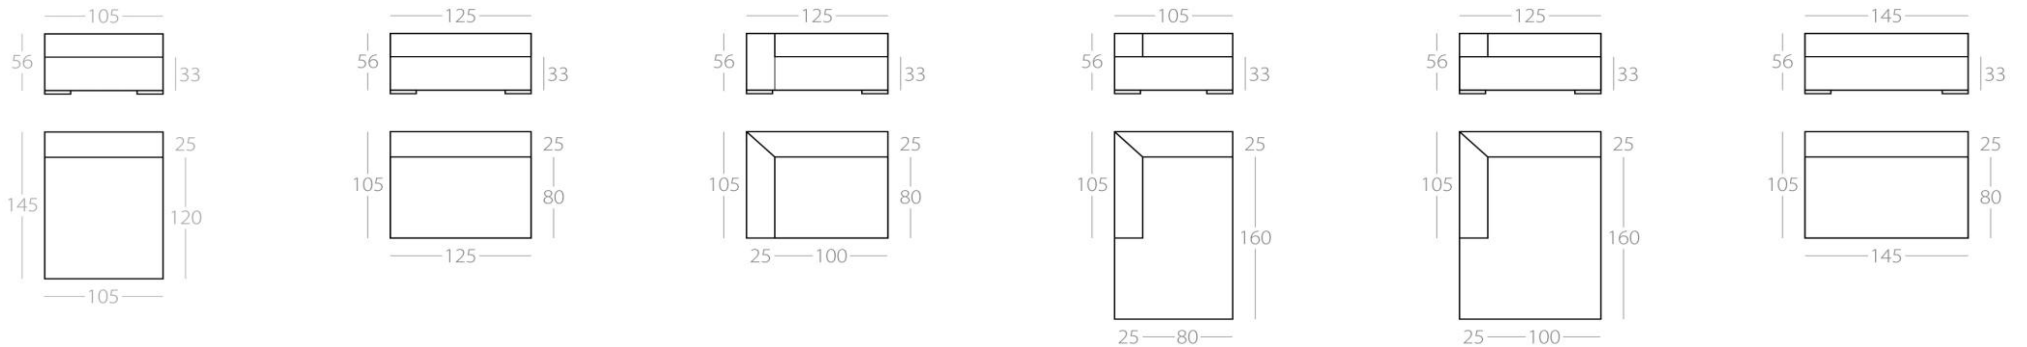

DROP-IN

3-Sitzer

Art.Nr. : 60.73

3-Sitzer

kurze Lehne links
Art.Nr. : 60.71
kurze Lehne rechts
Art.Nr. : 60.72

3-Sitzer

1 Lehne links
Art.Nr. : 60.57
1 Lehne rechts
Art.Nr. : 60.58

2-Sitzer

1 Lehne links
Art.Nr. : 60.11
1 Lehne rechts
Art.Nr. : 60.12

Chaiselongue 2

1 Lehne links
Art.Nr. : 60.17
1 Lehne rechts
Art.Nr. : 60.18

2-Sitzer

-quer-
ohne Armlehnen
Art.Nr. : 60.24

1,5-Sitzer

ohne Armlehnen
Art.Nr. : 60.25

1,5-Sitzer

1 Lehne links
Art.Nr. : 60.13
1 Lehne rechts
Art.Nr. : 60.14

Chaiselongue 1

1 Lehne links
Art.Nr. : 60.21
1 Lehne rechts
Art.Nr. : 60.22

Chaiselongue 1,5

1 Lehne links
Art.Nr. : 60.19
1 Lehne rechts
Art.Nr. : 60.20

DROP-IN KISSEN

Stegbreite 7cm

50cm x 100cm

50cm x 90cm

50cm x 80cm

50cm x 75cm

50cm x 70cm

nur Kissen
Kissen & Rolle
nur Rolle
Daunenfüllung