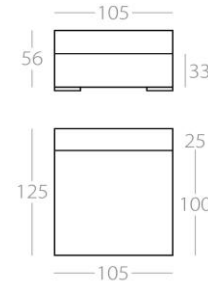

DROP-IN

Hocker 1

Hocker 1,5

Hocker 2

1,5 Sitzer
-quer-
ohne Armlehnen
Art.Nr. : 60.26

1-Sitzer
ohne Armlehnen
Art.Nr. : 60.27

1-Sitzer
1 Lehne links
Art.Nr. : 60.15
1 Lehne rechts
Art.Nr. : 60.16

Art.Nr. : 60.30

Art.Nr. : 60.29

Art.Nr. : 60.28

Falls das nicht reicht und Sie hierin nicht Ihre gewünschte Größe finden konnten, fertigen wir für Sie auch in Sondermaßen.
Außerdem verarbeiten wir Fremdstoffe und Fremdleider bei gleichbleibender Lieferzeit.
Auch bei der Technik sind wir flexibel: Kaltschaum, Daunenfüllungen, versch. Sitzhärten oder abnehmbare Kissenbezüge

– wir richten uns ganz nach Ihren Wünschen!

Dieses Modell wird standardmäßig ohne lose Rückenissen geliefert.
Passende Kissen finden Sie unter Drop-In Kissen auf der entsprechenden Seite.
Wir fertigen dieses Modell auch mit passenden Hussen.