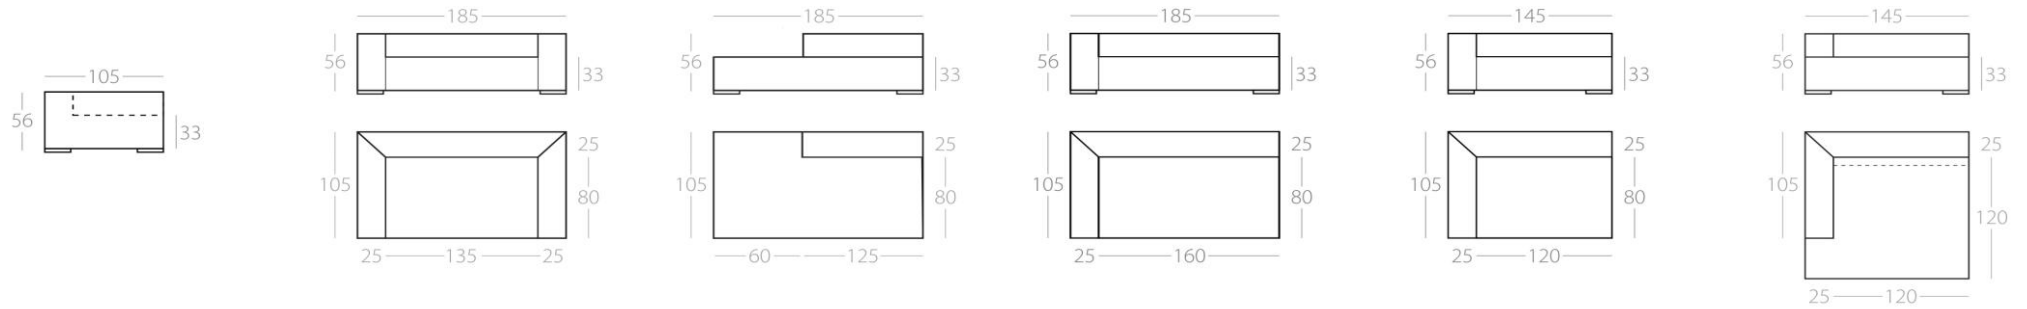

DROP-IN

3-Sitzer

Art.Nr. : 60.73

3-Sitzer

kurze Lehne links
Art.Nr. : 60.71
kurze Lehne rechts
Art.Nr. : 60.72

3-Sitzer

1 Lehne links
Art.Nr. : 60.57
1 Lehne rechts
Art.Nr. : 60.58

2-Sitzer

DROP-IN KISSEN

Stegbreite 7cm

50cm x 100cm

50cm x 90cm

50cm x 80cm

50cm x 75cm

50cm x 70cm

nur Kissen
Kissen & Rolle
nur Rolle
Daunenfüllung