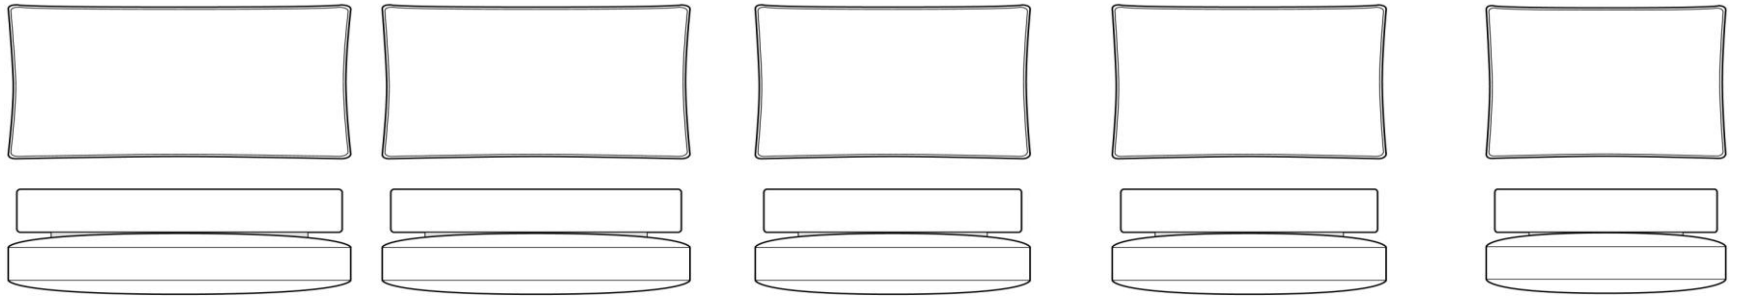

DROP-IN KISSEN

Stegbreite 7cm

50cm x 100cm

50cm x 90cm

50cm x 80cm

50cm x 75cm

50cm x 70cm

nur Kissen
Kissen & Rolle
nur Rolle
Daunenfüllung