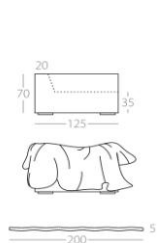

# SOLID WAVE

4-Sitzer

Sofa

Art.Nr. : 74.11

Decke 200cm x 450cm

Art.Nr. : 74.12

3-Sitzer

Sofa

Art.Nr. : 74.13

Decke 200cm x 420cm

Art.Nr. : 74.14

Loveseat

Sofa

Art.Nr. : 74.15

Decke 190cm x 340cm

Art.Nr. : 74.16

Daybed

Sofa

Art.Nr. : 74.17

Decke 180cm x 370cm

Art.Nr. : 74.18

Sessel

Sofa

Art.Nr. : 74.21