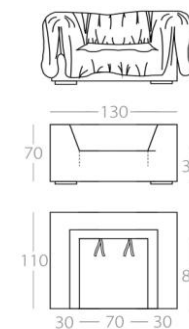

Art.Nr. : 74.13

Decke 200cm x 420cm

Art.Nr. : 74.14

Loveseat

Sofa

Art.Nr. : 74.15

Decke 190cm x 340cm

Art.Nr. : 74.16

Daybed

Sofa

Art.Nr. : 74.17

Decke 180cm x 370cm

Art.Nr. : 74.18

Sessel

Sofa

Art.Nr. : 74.21