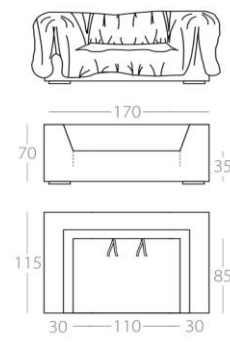

# SOLID WAVE

4-Sitzer

Sofa

Art.Nr. : 74.11

Decke 200cm x 450cm

Art.Nr. : 74.12

3-Sitzer

Sofa

Art.Nr. : 74.13

Decke 200cm x 420cm

Art.Nr. : 74.14

Loveseat

Sofa

Art.Nr. : 74.15

Decke 190cm x 340cm

Art.Nr. : 74.16

Daybed

Sofa

Art.Nr. : 74.17

Decke 180cm x 370cm

Art.Nr. : 74.18

Sessel

Sofa

Art.Nr. : 74.21

Decke 185cm x 300cm

Art.Nr. : 74.22

Hocker 2

Art.Nr. : 74.19

Hocker 1

Art.Nr. : 74.20

Gerne produzieren wir Ihnen die Decke mit 2 unterschiedlichen Farben oder Stoffen.  
> Auf der Unterseite werden Reißverschluss und Schlaufen zur Befestigung vernäht.