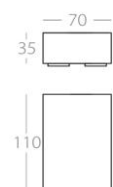

Hocker 2

Art.Nr. : 74.19