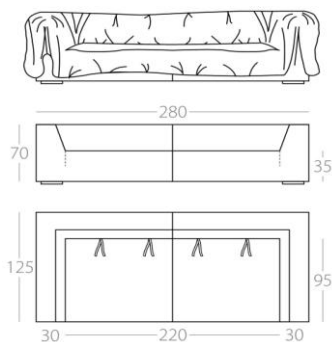

# SOLID WAVE

4-Sitzer

Sofa

Art.Nr. : 74.11

Decke 200cm x 450cm

Art.Nr. : 74.12

3-Sitzer

Sofa

Art.Nr. : 74.13

Decke 200cm x 420cm

Art.Nr. : 74.14

Loveseat

Sofa

Art.Nr. : 74.15

Decke 190cm x 340cm

Art.Nr. : 74.16

Daybed

Sofa

Art.Nr. : 74.17

Decke 180cm x 370cm

Art.Nr. : 74.18

Sessel

Sofa

Art.Nr. : 74.21

Decke 185cm x 300cm

Art.Nr. : 74.22

Hocker 2

Art.Nr. : 74.19

Hocker 1

Art.Nr. : 74.20

Gerne produzieren wir Ihnen die Decke mit 2 unterschiedlichen Farben oder Stoffen.  
> Auf der Unterseite werden Reißverschluss und Schlaufen zur Befestigung vernäht.