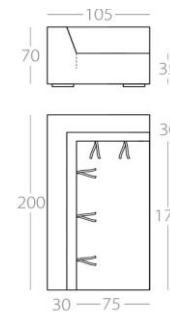

Art.Nr. : 74.13

Decke 200cm x 420cm

Art.Nr. : 74.14

Loveseat

Sofa

Art.Nr. : 74.15

Decke 190cm x 340cm

Art.Nr. : 74.16

Daybed

Sofa

Art.Nr. : 74.17

Decke 180cm x 370cm

Art.Nr. : 74.18

Sessel

Sofa

Art.Nr. : 74.21