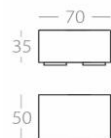

Art.Nr. : 74.13

Decke 200cm x 420cm

Art.Nr. : 74.14

Loveseat

Sofa

Art.Nr. : 74.15

Decke 190cm x 340cm

Art.Nr. : 74.16

Daybed

Sofa

Art.Nr. : 74.17

Decke 180cm x 370cm

Art.Nr. : 74.18

Sessel

Sofa

Art.Nr. : 74.21

Decke 185cm x 300cm

Art.Nr. : 74.22

Hocker 2

Art.Nr. : 74.19

Hocker 1

Art.Nr. : 74.20

Gerne produzieren wir Ihnen die Decke mit 2 unterschiedlichen Farben oder Stoffen.  
> Auf der Unterseite werden Reißverschluss und Schlaufen zur Befestigung vernäht.