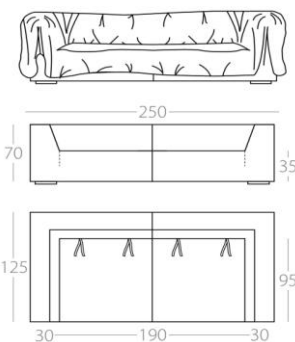

# SOLID WAVE

4-Sitzer

Sofa

Art.Nr. : 74.11

Decke 200cm x 450cm

Art.Nr. : 74.12

3-Sitzer

Sofa

Art.Nr. : 74.13

Decke 200cm x 420cm

Art.Nr. : 74.14

Loveseat

Sofa

Art.Nr. : 74.15

Decke 190cm x 340cm

Art.Nr. : 74.16

Daybed

Sofa

Art.Nr. : 74.17

Decke 180cm x 370cm

Art.Nr. : 74.18

Sessel

Sofa

Art.Nr. : 74.21

Decke 185cm x 300cm

Art.Nr. : 74.22

Hocker 2

Art.Nr. : 74.19

Hocker 1

Art.Nr. : 74.20

Gerne produzieren wir Ihnen die Decke mit 2 unterschiedlichen Farben oder Stoffen.  
> Auf der Unterseite werden Reißverschluss und Schlaufen zur Befestigung vernäht.