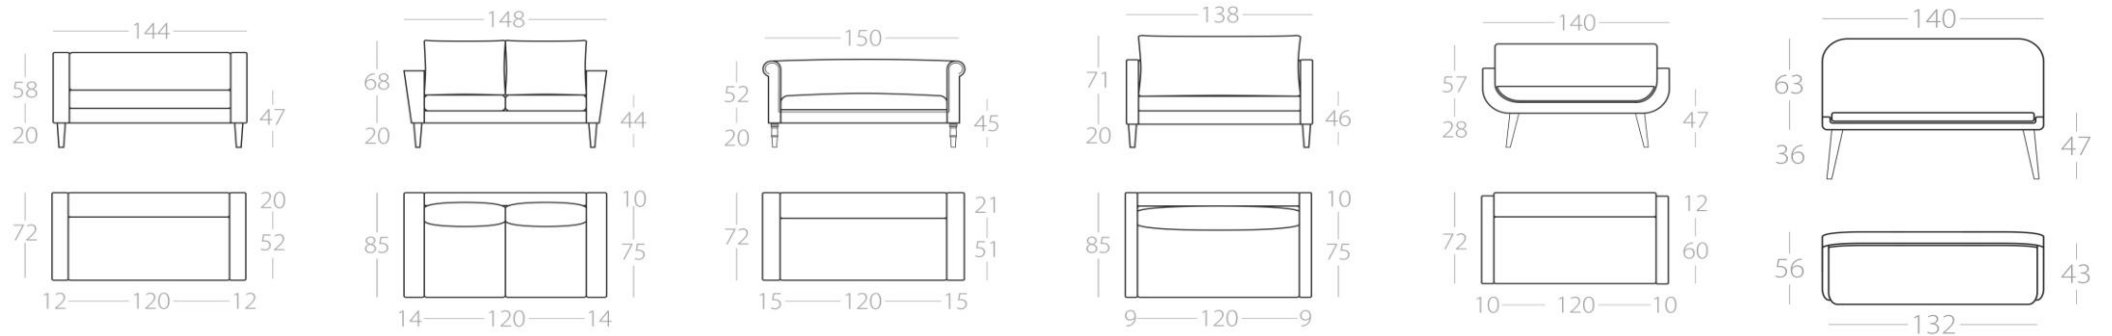

TWO SEATER

Snap

Fin

Curl

Grip

Buzz

Fyfties

Art.Nr. : 46.11