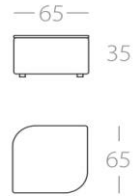

MOTU

2-Sitzer

1 Lehne links
Art.Nr. : 63.11
1 Lehne rechts
Art.Nr. : 63.12

Eckelement

Art.Nr. : 63.13

Chaiselongue 1

1 Lehne links
Art.Nr. : 63.14
1 Lehne rechts
Art.Nr. : 63.15

2,5-Sitzer

1 Lehne links
Art.Nr. : 63.19
1 Lehne rechts
Art.Nr. : 63.20

Mittelement

ohne Armlehnen
Art.Nr. : 63.18

Hocker

Art.Nr. : 63.16

Hocker

mit Holzauflage
Art.Nr. : 63.17