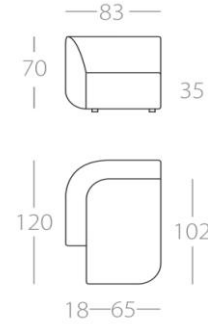

MOTU

2-Sitzer

1 Lehne links
Art.Nr. : 63.11
1 Lehne rechts
Art.Nr. : 63.12

Eckelement

Art.Nr. : 63.13

Chaiselongue 1

1 Lehne links
Art.Nr. : 63.14
1 Lehne rechts
Art.Nr. : 63.15

2,5-Sitzer