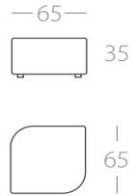

MOTU

2-Sitzer

1 Lehne links
Art.Nr. : 63.11
1 Lehne rechts
Art.Nr. : 63.12

Eckelement

Art.Nr. : 63.13

Chaiselongue 1

1 Lehne links
Art.Nr. : 63.14
1 Lehne rechts
Art.Nr. : 63.15

2,5-Sitzer

1 Lehne links
Art.Nr. : 63.19
1 Lehne rechts
Art.Nr. : 63.20

Mittelement

ohne Armlehnen
Art.Nr. : 63.18

Hocker

Art.Nr. : 63.16

Hocker

mit Holzauflage
Art.Nr. : 63.17