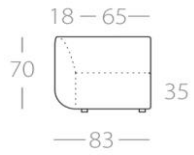

MOTU

2-Sitzer

1 Lehne links
Art.Nr. : 63.11
1 Lehne rechts
Art.Nr. : 63.12

Eckelement

Art.Nr. : 63.13

Chaiselongue 1

1 Lehne links
Art.Nr. : 63.14
1 Lehne rechts
Art.Nr. : 63.15

2,5-Sitzer