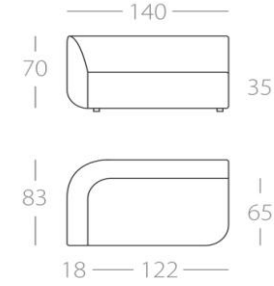

MOTU

2-Sitzer

1 Lehne links
Art.Nr. : 63.11
1 Lehne rechts
Art.Nr. : 63.12

Eckelement

Art.Nr. : 63.13

Chaiselongue 1

1 Lehne links
Art.Nr. : 63.14
1 Lehne rechts
Art.Nr. : 63.15

2,5-Sitzer