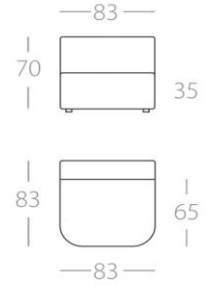

MOTU

2-Sitzer

1 Lehne links
Art.Nr. : 63.11
1 Lehne rechts
Art.Nr. : 63.12

Eckelement

Art.Nr. : 63.13

Chaiselongue 1

1 Lehne links
Art.Nr. : 63.14
1 Lehne rechts
Art.Nr. : 63.15

2,5-Sitzer