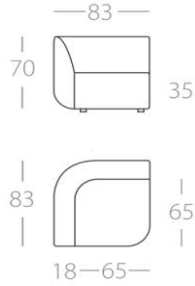

MOTU

2-Sitzer

1 Lehne links
Art.Nr. : 63.11
1 Lehne rechts
Art.Nr. : 63.12

Eckelement

Art.Nr. : 63.13

Chaiselongue 1

1 Lehne links
Art.Nr. : 63.14
1 Lehne rechts
Art.Nr. : 63.15

2,5-Sitzer

1 Lehne links
Art.Nr. : 63.19
1 Lehne rechts
Art.Nr. : 63.20

Mittelement

ohne Armlehnen
Art.Nr. : 63.18

Hocker

Art.Nr. : 63.16

Hocker

mit Holzauflage
Art.Nr. : 63.17