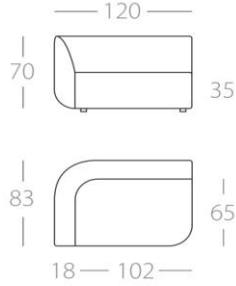

MOTU

2-Sitzer

1 Lehne links
Art.Nr. : 63.11
1 Lehne rechts
Art.Nr. : 63.12

Eckelement

Art.Nr. : 63.13

Chaiselongue 1

1 Lehne links
Art.Nr. : 63.14
1 Lehne rechts
Art.Nr. : 63.15

2,5-Sitzer