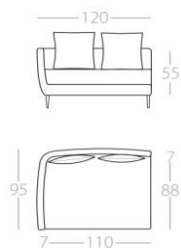

FRONT SIDE_STRAIGHT

1,5-Sitzer

1 Lehne links
Art.Nr. : 181.11
1 Lehne rechts
Art.Nr. : 181.12

Hocker

Art.Nr. : 181.13

Mittelelement

Art.Nr. : 181.14

Eckelement

Art.Nr. : 181.15

2-Sitzer

1 Lehne links
Art.Nr. : 181.16
1 Lehne rechts
Art.Nr. : 181.17

Chaiselongue

1 Lehne links
Art.Nr. : 181.18
1 Lehne rechts
Art.Nr. : 181.19

Armlehnen und Sitzkissen sind auch in Leder bestellbar. Bei unterschiedlichen Bezügen ist die höhere Preisgruppe maßgebend.