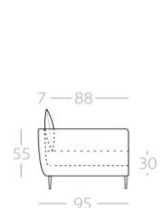

FRONT SIDE_STRAIGHT

1,5-Sitzer

1 Lehne links
Art.Nr. : 181.11
1 Lehne rechts
Art.Nr. : 181.12

Hocker

Art.Nr. : 181.13

Mittelelement

Art.Nr. : 181.14

Eckelement

Art.Nr. : 181.15

2-Sitzer

1 Lehne links
Art.Nr. : 181.16
1 Lehne rechts
Art.Nr. : 181.17

Chaiselongue

1 Lehne links
Art.Nr. : 181.18
1 Lehne rechts
Art.Nr. : 181.19

Armlehnen und Sitzkissen sind auch in Leder bestellbar. Bei unterschiedlichen Bezügen ist die höhere Preisgruppe maßgebend.