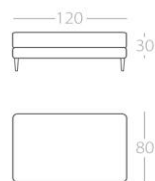

FRONT SIDE_STRAIGHT

1,5-Sitzer

1 Lehne links
Art.Nr. : 181.11
1 Lehne rechts
Art.Nr. : 181.12

Hocker

Art.Nr. : 181.13

Mittelelement

Art.Nr. : 181.14

Eckelement

Art.Nr. : 181.15

2-Sitzer

1 Lehne links
Art.Nr. : 181.16
1 Lehne rechts
Art.Nr. : 181.17

Chaiselongue

1 Lehne links
Art.Nr. : 181.18
1 Lehne rechts
Art.Nr. : 181.19

Armlehnen und Sitzkissen sind auch in Leder bestellbar. Bei unterschiedlichen Bezügen ist die höhere Preisgruppe maßgebend.