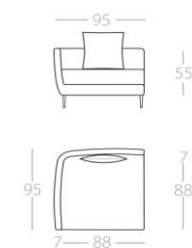

FRONT SIDE_STRAIGHT

1,5-Sitzer

1 Lehne links
Art.Nr. : 181.11
1 Lehne rechts
Art.Nr. : 181.12

Hocker

Art.Nr. : 181.13

Mittelelement

Art.Nr. : 181.14

Eckelement

Art.Nr. : 181.15

2-Sitzer

1 Lehne links
Art.Nr. : 181.16
1 Lehne rechts
Art.Nr. : 181.17

Chaiselongue

1 Lehne links
Art.Nr. : 181.18
1 Lehne rechts
Art.Nr. : 181.19

Armlehnen und Sitzkissen sind auch in Leder bestellbar. Bei unterschiedlichen Bezügen ist die höhere Preisgruppe maßgebend.