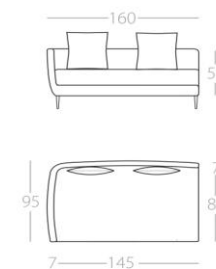

FRONT SIDE_STRAIGHT

1,5-Sitzer

1 Lehne links
Art.Nr. : 181.11
1 Lehne rechts
Art.Nr. : 181.12

Hocker

Art.Nr. : 181.13

Mittelelement

Art.Nr. : 181.14

Eckelement

Art.Nr. : 181.15

2-Sitzer

1 Lehne links
Art.Nr. : 181.16
1 Lehne rechts
Art.Nr. : 181.17

Chaiselongue

1 Lehne links
Art.Nr. : 181.18
1 Lehne rechts
Art.Nr. : 181.19

Armlehnen und Sitzkissen sind auch in Leder bestellbar. Bei unterschiedlichen Bezügen ist die höhere Preisgruppe maßgebend.