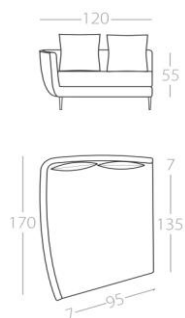

Chaiselongue

1 Lehne links
Art.Nr. : 181.18
1 Lehne rechts
Art.Nr. : 181.19

Armlehnen und Sitzkissen sind auch in Leder bestellbar. Bei unterschiedlichen Bezügen ist die höhere Preisgruppe maßgebend.