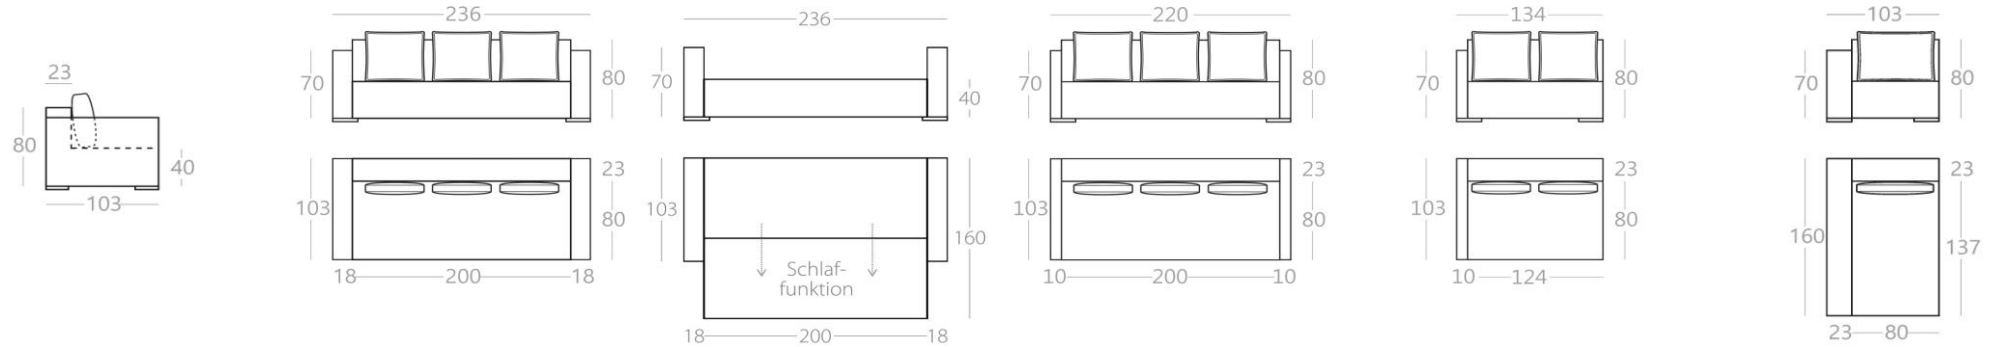

ONE - EIGHTY

3-Sitzer
schmale Armlehnen

Art.Nr. : 18.19
inkl. 3 Rückenkissen
Art.Nr. : 18.20

mit Funktion

3-Sitzer
schmale Armlehnen
inkl. 3 Rückenkissen

2-Sitzer light
schmale Armlehne
1 Lehne links
Art.Nr. : 18.35
1 Lehne rechts
Art.Nr. : 18.36

Chaiselongue 1
1 Lehne links
Art.Nr. : 18.13
1 Lehne rechts
Art.Nr. : 18.14

2,5-Sitzer

mit Funktion

1 Lehne links
Art.Nr. : 18.11
1 Lehne rechts
Art.Nr. : 18.12

2-Sitzer
schmale Armlehne

1 Lehne links
Art.Nr. : 18.15
1 Lehne rechts
Art.Nr. : 18.16

mit Funktion

Chaiselongue 2
schmale Armlehne
1 Lehne links
Art.Nr. : 18.17
1 Lehne rechts
Art.Nr. : 18.18

Chaiselongue 3 light
schmale Armlehne
1 Lehne links
Art.Nr. : 18.37
1 Lehne rechts
Art.Nr. : 18.38

Dieses Modell ist ein Schlafsofa für 2 Personen mit fest gepolsterter Liegefläche (Taschenfederkern). Im Rahmen der Funktion wird die Sitzfläche nach vorne gezogen und die Rückenlehne umgeklappt. Unter der Liegefläche [Breite 160cm] befindet sich ein Bettkasten. Zur Stabilisierung der Rückenlehne wird ein gepolsterter Holm mitgeliefert.