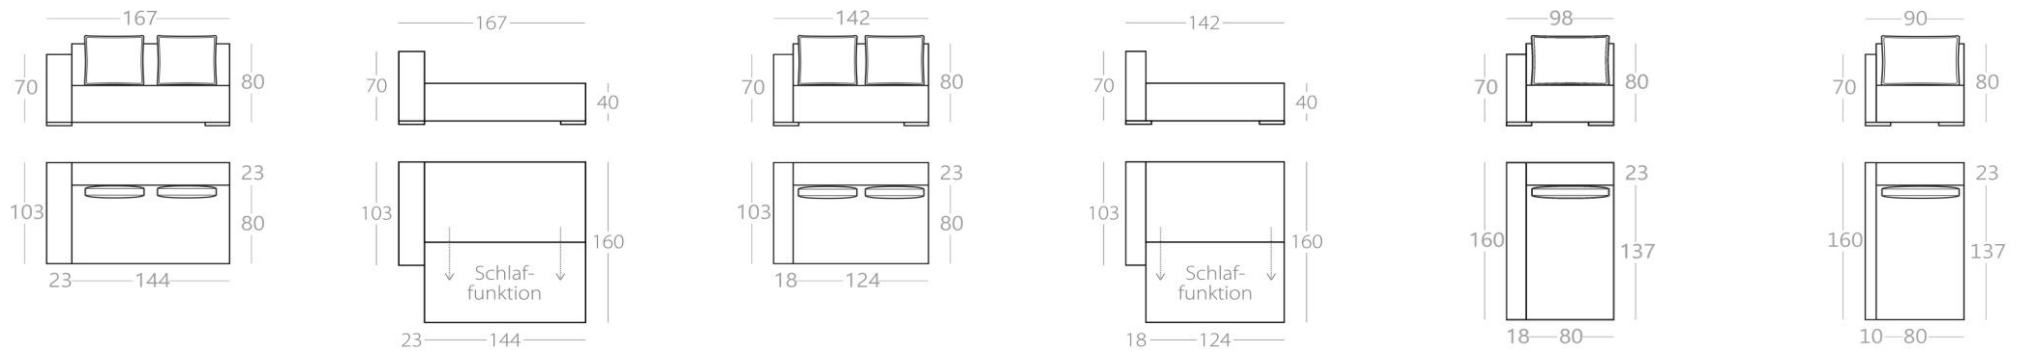

ONE - EIGHTY

3-Sitzer
schmale Armlehnen

Art.Nr. : 18.19
inkl. 3 Rückenkissen
Art.Nr. : 18.20

mit Funktion

3-Sitzer
schmale Armlehnen
inkl. 3 Rückenkissen

2-Sitzer light
schmale Armlehne
1 Lehne links
Art.Nr. : 18.35
1 Lehne rechts
Art.Nr. : 18.36

Chaiselongue 1
1 Lehne links
Art.Nr. : 18.13
1 Lehne rechts
Art.Nr. : 18.14

2,5-Sitzer

mit Funktion

1 Lehne links
Art.Nr. : 18.11
1 Lehne rechts
Art.Nr. : 18.12

2-Sitzer
schmale Armlehne

1 Lehne links
Art.Nr. : 18.15
1 Lehne rechts
Art.Nr. : 18.16

mit Funktion

Chaiselongue 2
schmale Armlehne
1 Lehne links
Art.Nr. : 18.17
1 Lehne rechts
Art.Nr. : 18.18

Chaiselongue 3 light
schmale Armlehne
1 Lehne links
Art.Nr. : 18.37
1 Lehne rechts
Art.Nr. : 18.38

Dieses Modell ist ein Schlafsofa für 2 Personen mit fest gepolsterter Liegefläche (Taschenfederkern). Im Rahmen der Funktion wird die Sitzfläche nach vorne gezogen und die Rückenlehne umgeklappt. Unter der Liegefläche [Breite 160cm] befindet sich ein Bettkasten. Zur Stabilisierung der Rückenlehne wird ein gepolsterter Holm mitgeliefert.