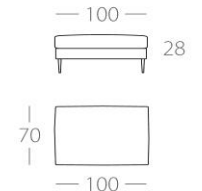

ALANA

3-Sitzer

Art.Nr. : 64.11

2,5-Sitzer

Art.Nr. : 64.12

3-Sitzer

1 Lehne links
Art.Nr. : 64.13
1 Lehne rechts
Art.Nr. : 64.14

2,5-Sitzer

1 Lehne links
Art.Nr. : 64.15
1 Lehne rechts
Art.Nr. : 64.16

2-Sitzer

1 Lehne links
Art.Nr. : 64.17
1 Lehne rechts
Art.Nr. : 64.18

Chaiselongue 1

1 Lehne links
Art.Nr. : 64.19
1 Lehne rechts
Art.Nr. : 64.20