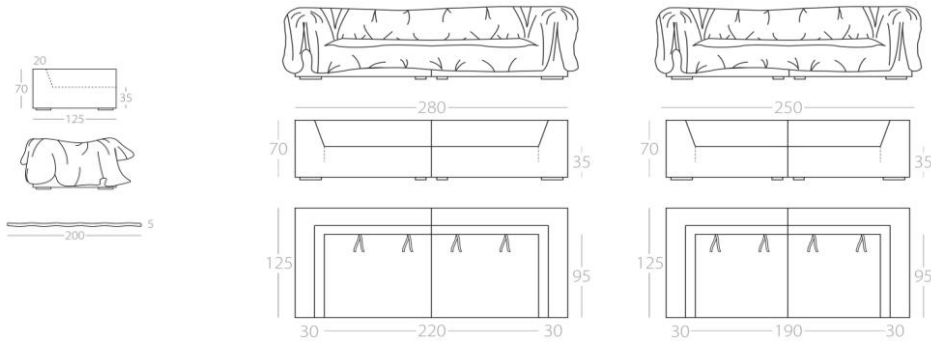

SOLID WAVE

4-Sitzer

3-Sitzer

Sofa

Art.Nr. : 74.11

Decke 200cm x 450cm

Art.Nr. : 74.12

Sofa

Art.Nr. : 74.13

Decke 200cm x 420cm

Art.Nr. : 74.14

Falls das nicht reicht und Sie hierin nicht Ihre gewünschte Größe finden konnten, fertigen wir für Sie auch in Sondermaßen.

Außerdem verarbeiten wir Fremdstoffe und Fremdleder bei gleichbleibender Lieferzeit.