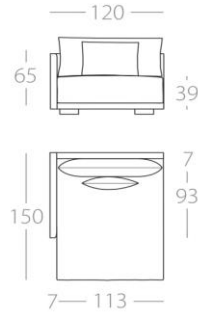

1,5-Sitzer

1 Lehne links
Art.Nr. : 95.21
1 Lehne rechts
Art.Nr. : 95.22

Mittелеlement 1

Art.Nr. : 95.23

Mittелеlement 2

Art.Nr. : 95.24

Mittелеlement 3

Art.Nr. : 95.25

INFINITY

Mittelelement 4

Art.Nr. : 95.26

Eckelement

Art.Nr. : 95.27

Chaiselongue 1

1 Lehne links
Art.Nr. : 95.28
1 Lehne rechts
Art.Nr. : 95.29

Chaiselongue 2

1 Lehne links
Art.Nr. : 95.30
1 Lehne rechts
Art.Nr. : 95.31

Chaiselongue 3

1 Lehne links
Art.Nr. : 95.32
1 Lehne rechts
Art.Nr. : 95.33

Hocker 1

Art.Nr. : 95.34

Hocker 2

Art.Nr. : 95.35

Hocker 3