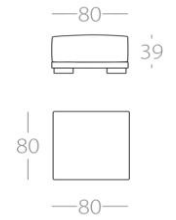

Hocker 1

Art.Nr. : 95.34