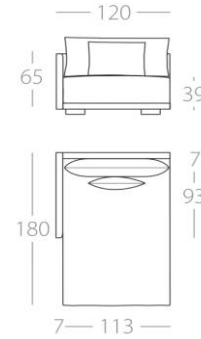

1,5-Sitzer

1 Lehne links
Art.Nr. : 95.21
1 Lehne rechts
Art.Nr. : 95.22

Mittелеlement 1

Art.Nr. : 95.23

Mittелеlement 2

Art.Nr. : 95.24

Mittелеlement 3

Art.Nr. : 95.25

INFINITY

Mittelelement 4

Art.Nr. : 95.26

Eckelement

Art.Nr. : 95.27

Chaiselongue 1

1 Lehne links
Art.Nr. : 95.28
1 Lehne rechts
Art.Nr. : 95.29

Chaiselongue 2