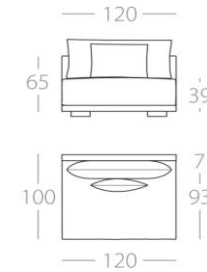

INFINITY

3-Sitzer

Art.Nr. : 95.11

2,5-Sitzer

Art.Nr. : 95.12

2-Sitzer

Art.Nr. : 95.13

1,5-Sitzer

Art.Nr. : 95.14

3-Sitzer

1 Lehne links
Art.Nr. : 95.15
1 Lehne rechts
Art.Nr. : 95.16

2,5-Sitzer

1 Lehne links
Art.Nr. : 95.17
1 Lehne rechts
Art.Nr. : 95.18

2-Sitzer

1 Lehne links
Art.Nr. : 95.19
1 Lehne rechts
Art.Nr. : 95.20