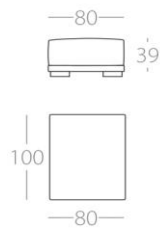

INFINITY

Mittelelement 4

Art.Nr. : 95.26

Eckelement

Art.Nr. : 95.27

Chaiselongue 1

1 Lehne links
Art.Nr. : 95.28
1 Lehne rechts
Art.Nr. : 95.29

Chaiselongue 2

1 Lehne links
Art.Nr. : 95.30
1 Lehne rechts
Art.Nr. : 95.31

Chaiselongue 3

1 Lehne links
Art.Nr. : 95.32
1 Lehne rechts
Art.Nr. : 95.33

Hocker 1

Art.Nr. : 95.34

Hocker 2

Art.Nr. : 95.35

Hocker 3