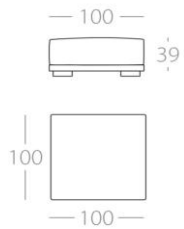

INFINITY

Mittelelement 4

Art.Nr. : 95.26

Eckelement

Art.Nr. : 95.27

Chaiselongue 1

1 Lehne links
Art.Nr. : 95.28
1 Lehne rechts
Art.Nr. : 95.29

Chaiselongue 2

1 Lehne links
Art.Nr. : 95.30
1 Lehne rechts
Art.Nr. : 95.31

Chaiselongue 3

1 Lehne links
Art.Nr. : 95.32
1 Lehne rechts
Art.Nr. : 95.33

Hocker 1

Art.Nr. : 95.34

Hocker 2

Art.Nr. : 95.35

Hocker 3