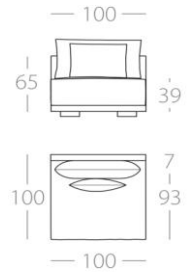

INFINITY

3-Sitzer

Art.Nr. : 95.11

2,5-Sitzer

Art.Nr. : 95.12

2-Sitzer

Art.Nr. : 95.13

1,5-Sitzer

Art.Nr. : 95.14

3-Sitzer

1 Lehne links
Art.Nr. : 95.15
1 Lehne rechts
Art.Nr. : 95.16

2,5-Sitzer

1 Lehne links
Art.Nr. : 95.17
1 Lehne rechts
Art.Nr. : 95.18

2-Sitzer

1 Lehne links
Art.Nr. : 95.19
1 Lehne rechts
Art.Nr. : 95.20

1,5-Sitzer

1 Lehne links
Art.Nr. : 95.21
1 Lehne rechts
Art.Nr. : 95.22

Mittелеlement 1

Art.Nr. : 95.23

Mittелеlement 2

Art.Nr. : 95.24

Mittелеlement 3

Art.Nr. : 95.25