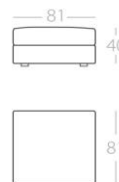

LINE

3-Sitzer

1 Lehne links
Art.Nr. : 86.11
1 Lehne rechts
Art.Nr. : 86.12

2-Sitzer

1 Lehne links
Art.Nr. : 86.13
1 Lehne rechts
Art.Nr. : 86.14

1-Sitzer

1 Lehne links
Art.Nr. : 86.15
1 Lehne rechts
Art.Nr. : 86.16

Eckelement

Art.Nr. : 86.17

Chaiselongue

1 Lehne links
Art.Nr. : 86.21
1 Lehne rechts
Art.Nr. : 86.22

3-Sitzer

ohne Armlehnen
Art.Nr. : 86.18

2-Sitzer

ohne Armlehnen
Art.Nr. : 86.19