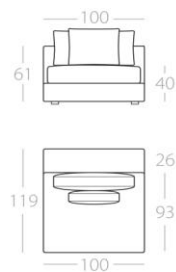

LINE

3-Sitzer

1 Lehne links
Art.Nr. : 86.11
1 Lehne rechts
Art.Nr. : 86.12

2-Sitzer

1 Lehne links
Art.Nr. : 86.13
1 Lehne rechts
Art.Nr. : 86.14

1-Sitzer

1 Lehne links
Art.Nr. : 86.15
1 Lehne rechts
Art.Nr. : 86.16

Eckelement

Art.Nr. : 86.17

Chaiselongue

1 Lehne links
Art.Nr. : 86.21
1 Lehne rechts
Art.Nr. : 86.22

3-Sitzer

ohne Armlehnen
Art.Nr. : 86.18

2-Sitzer

ohne Armlehnen
Art.Nr. : 86.19