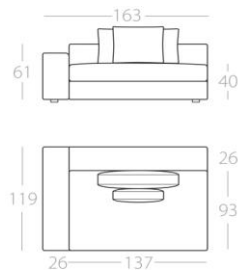

LINE

3-Sitzer

1 Lehne links
Art.Nr. : 86.11
1 Lehne rechts
Art.Nr. : 86.12

2-Sitzer

1 Lehne links
Art.Nr. : 86.13
1 Lehne rechts
Art.Nr. : 86.14

1-Sitzer

1 Lehne links
Art.Nr. : 86.15
1 Lehne rechts
Art.Nr. : 86.16

Eckelement

Art.Nr. : 86.17

Chaiselongue

1 Lehne links
Art.Nr. : 86.21
1 Lehne rechts
Art.Nr. : 86.22

3-Sitzer

ohne Armlehnen
Art.Nr. : 86.18

2-Sitzer

ohne Armlehnen
Art.Nr. : 86.19