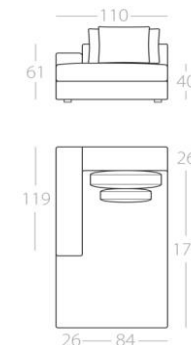

LINE

3-Sitzer

1 Lehne links
Art.Nr. : 86.11
1 Lehne rechts
Art.Nr. : 86.12

2-Sitzer

1 Lehne links
Art.Nr. : 86.13
1 Lehne rechts
Art.Nr. : 86.14

1-Sitzer

1 Lehne links
Art.Nr. : 86.15
1 Lehne rechts
Art.Nr. : 86.16

Eckelement

Art.Nr. : 86.17

Chaiselongue

1 Lehne links
Art.Nr. : 86.21
1 Lehne rechts
Art.Nr. : 86.22

3-Sitzer

ohne Armlehnen
Art.Nr. : 86.18

2-Sitzer

ohne Armlehnen
Art.Nr. : 86.19