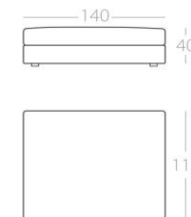

LINE

3-Sitzer

1 Lehne links
Art.Nr. : 86.11
1 Lehne rechts
Art.Nr. : 86.12

2-Sitzer

1 Lehne links
Art.Nr. : 86.13
1 Lehne rechts
Art.Nr. : 86.14

1-Sitzer

1 Lehne links
Art.Nr. : 86.15
1 Lehne rechts
Art.Nr. : 86.16

Eckelement

Art.Nr. : 86.17

Chaiselongue

1 Lehne links
Art.Nr. : 86.21
1 Lehne rechts
Art.Nr. : 86.22

3-Sitzer

ohne Armlehnen
Art.Nr. : 86.18

2-Sitzer

ohne Armlehnen
Art.Nr. : 86.19