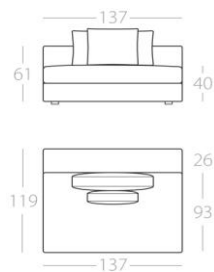

LINE

3-Sitzer

1 Lehne links
Art.Nr. : 86.11
1 Lehne rechts
Art.Nr. : 86.12

2-Sitzer

1 Lehne links
Art.Nr. : 86.13
1 Lehne rechts
Art.Nr. : 86.14

1-Sitzer

1 Lehne links
Art.Nr. : 86.15
1 Lehne rechts
Art.Nr. : 86.16

Eckelement

Art.Nr. : 86.17

Chaiselongue

1 Lehne links
Art.Nr. : 86.21
1 Lehne rechts
Art.Nr. : 86.22

3-Sitzer

ohne Armlehnen
Art.Nr. : 86.18

2-Sitzer

ohne Armlehnen
Art.Nr. : 86.19