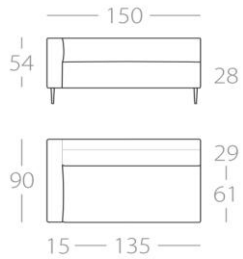

KONA

3-Sitzer

Art.Nr. : 65.05

2,5-Sitzer

Art.Nr. : 65.06

2-Sitzer

Art.Nr. : 65.07

3-Sitzer

1 Lehne links
Art.Nr. : 65.08
1 Lehne rechts
Art.Nr. : 65.09

2,5-Sitzer

1 Lehne links
Art.Nr. : 65.10
1 Lehne rechts
Art.Nr. : 65.11

2-Sitzer

1 Lehne links
Art.Nr. : 65.12
1 Lehne rechts
Art.Nr. : 65.13

Chaiselongue 1