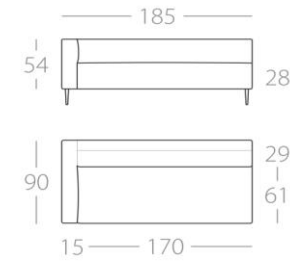

KONA

3-Sitzer

Art.Nr. : 65.05

2,5-Sitzer

Art.Nr. : 65.06

2-Sitzer

Art.Nr. : 65.07

3-Sitzer

1 Lehne links
Art.Nr. : 65.08
1 Lehne rechts
Art.Nr. : 65.09

2,5-Sitzer

1 Lehne links
Art.Nr. : 65.10
1 Lehne rechts
Art.Nr. : 65.11

2-Sitzer

1 Lehne links
Art.Nr. : 65.12
1 Lehne rechts
Art.Nr. : 65.13

Chaiselongue 1