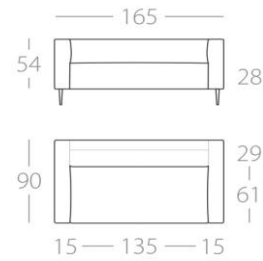

KONA

3-Sitzer

Art.Nr. : 65.05

2,5-Sitzer

Art.Nr. : 65.06

2-Sitzer

Art.Nr. : 65.07

3-Sitzer

1 Lehne links
Art.Nr. : 65.08
1 Lehne rechts
Art.Nr. : 65.09

2,5-Sitzer

1 Lehne links
Art.Nr. : 65.10
1 Lehne rechts
Art.Nr. : 65.11

2-Sitzer

1 Lehne links
Art.Nr. : 65.12
1 Lehne rechts
Art.Nr. : 65.13

Chaiselongue 1