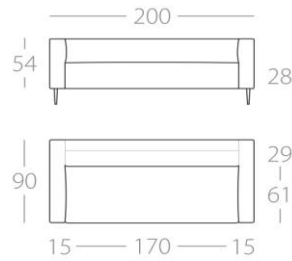

KONA

3-Sitzer

Art.Nr. : 65.05

2,5-Sitzer

Art.Nr. : 65.06

2-Sitzer

Art.Nr. : 65.07

3-Sitzer

1 Lehne links
Art.Nr. : 65.08
1 Lehne rechts
Art.Nr. : 65.09

2,5-Sitzer

1 Lehne links
Art.Nr. : 65.10
1 Lehne rechts
Art.Nr. : 65.11

2-Sitzer

1 Lehne links
Art.Nr. : 65.12
1 Lehne rechts
Art.Nr. : 65.13

Chaiselongue 1