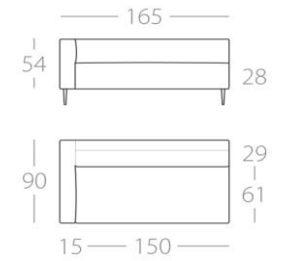

KONA

3-Sitzer

Art.Nr. : 65.05

2,5-Sitzer

Art.Nr. : 65.06

2-Sitzer

Art.Nr. : 65.07

3-Sitzer

1 Lehne links
Art.Nr. : 65.08
1 Lehne rechts
Art.Nr. : 65.09

2,5-Sitzer

1 Lehne links
Art.Nr. : 65.10
1 Lehne rechts
Art.Nr. : 65.11

2-Sitzer

1 Lehne links
Art.Nr. : 65.12
1 Lehne rechts
Art.Nr. : 65.13

Chaiselongue 1