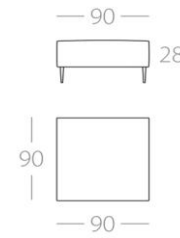

KONA

3-Sitzer

Art.Nr. : 65.05

2,5-Sitzer

Art.Nr. : 65.06

2-Sitzer

Art.Nr. : 65.07

3-Sitzer

1 Lehne links
Art.Nr. : 65.08
1 Lehne rechts
Art.Nr. : 65.09

2,5-Sitzer

1 Lehne links
Art.Nr. : 65.10
1 Lehne rechts
Art.Nr. : 65.11

2-Sitzer

1 Lehne links
Art.Nr. : 65.12
1 Lehne rechts
Art.Nr. : 65.13

Chaiselongue 1