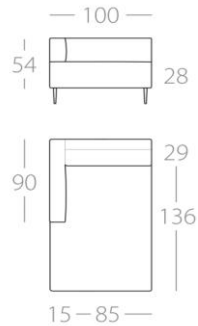

KONA

3-Sitzer

Art.Nr. : 65.05

2,5-Sitzer

Art.Nr. : 65.06

2-Sitzer

Art.Nr. : 65.07

3-Sitzer

1 Lehne links
Art.Nr. : 65.08
1 Lehne rechts
Art.Nr. : 65.09

2,5-Sitzer

1 Lehne links
Art.Nr. : 65.10
1 Lehne rechts
Art.Nr. : 65.11

2-Sitzer

1 Lehne links
Art.Nr. : 65.12
1 Lehne rechts
Art.Nr. : 65.13

Chaiselongue 1

1 Lehne links
Art.Nr. : 65.14
1 Lehne rechts
Art.Nr. : 65.15

Chaiselongue 2

1 Lehne links
Art.Nr. : 65.16
1 Lehne rechts
Art.Nr. : 65.17

Hocker 1

Art.Nr. : 65.18

Hocker 2

Art.Nr. : 65.19

Sessel