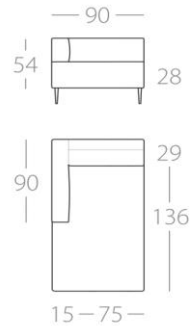

KONA

3-Sitzer

Art.Nr. : 65.05

2,5-Sitzer

Art.Nr. : 65.06

2-Sitzer

Art.Nr. : 65.07

3-Sitzer

1 Lehne links
Art.Nr. : 65.08
1 Lehne rechts
Art.Nr. : 65.09

2,5-Sitzer

1 Lehne links
Art.Nr. : 65.10
1 Lehne rechts
Art.Nr. : 65.11

2-Sitzer

1 Lehne links
Art.Nr. : 65.12
1 Lehne rechts
Art.Nr. : 65.13

Chaiselongue 1

1 Lehne links
Art.Nr. : 65.14
1 Lehne rechts
Art.Nr. : 65.15

Chaiselongue 2

1 Lehne links
Art.Nr. : 65.16
1 Lehne rechts
Art.Nr. : 65.17

Hocker 1

Art.Nr. : 65.18

Hocker 2

Art.Nr. : 65.19

Sessel