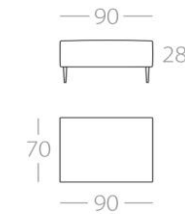

KONA

3-Sitzer

Art.Nr. : 65.05

2,5-Sitzer

Art.Nr. : 65.06

2-Sitzer

Art.Nr. : 65.07

3-Sitzer

1 Lehne links
Art.Nr. : 65.08
1 Lehne rechts
Art.Nr. : 65.09

2,5-Sitzer

1 Lehne links
Art.Nr. : 65.10
1 Lehne rechts
Art.Nr. : 65.11

2-Sitzer

1 Lehne links
Art.Nr. : 65.12
1 Lehne rechts
Art.Nr. : 65.13

Chaiselongue 1