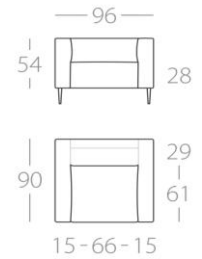

KONA

3-Sitzer

Art.Nr. : 65.05

2,5-Sitzer

Art.Nr. : 65.06

2-Sitzer

Art.Nr. : 65.07

3-Sitzer

1 Lehne links
Art.Nr. : 65.08
1 Lehne rechts
Art.Nr. : 65.09

2,5-Sitzer

1 Lehne links
Art.Nr. : 65.10
1 Lehne rechts
Art.Nr. : 65.11

2-Sitzer

1 Lehne links
Art.Nr. : 65.12
1 Lehne rechts
Art.Nr. : 65.13

Chaiselongue 1