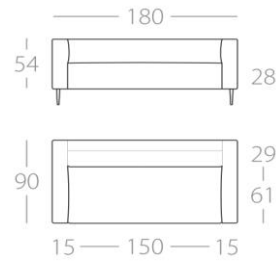

KONA

3-Sitzer

Art.Nr. : 65.05

2,5-Sitzer

Art.Nr. : 65.06

2-Sitzer

Art.Nr. : 65.07

3-Sitzer

1 Lehne links
Art.Nr. : 65.08
1 Lehne rechts
Art.Nr. : 65.09

2,5-Sitzer

1 Lehne links
Art.Nr. : 65.10
1 Lehne rechts
Art.Nr. : 65.11

2-Sitzer

1 Lehne links
Art.Nr. : 65.12
1 Lehne rechts
Art.Nr. : 65.13

Chaiselongue 1