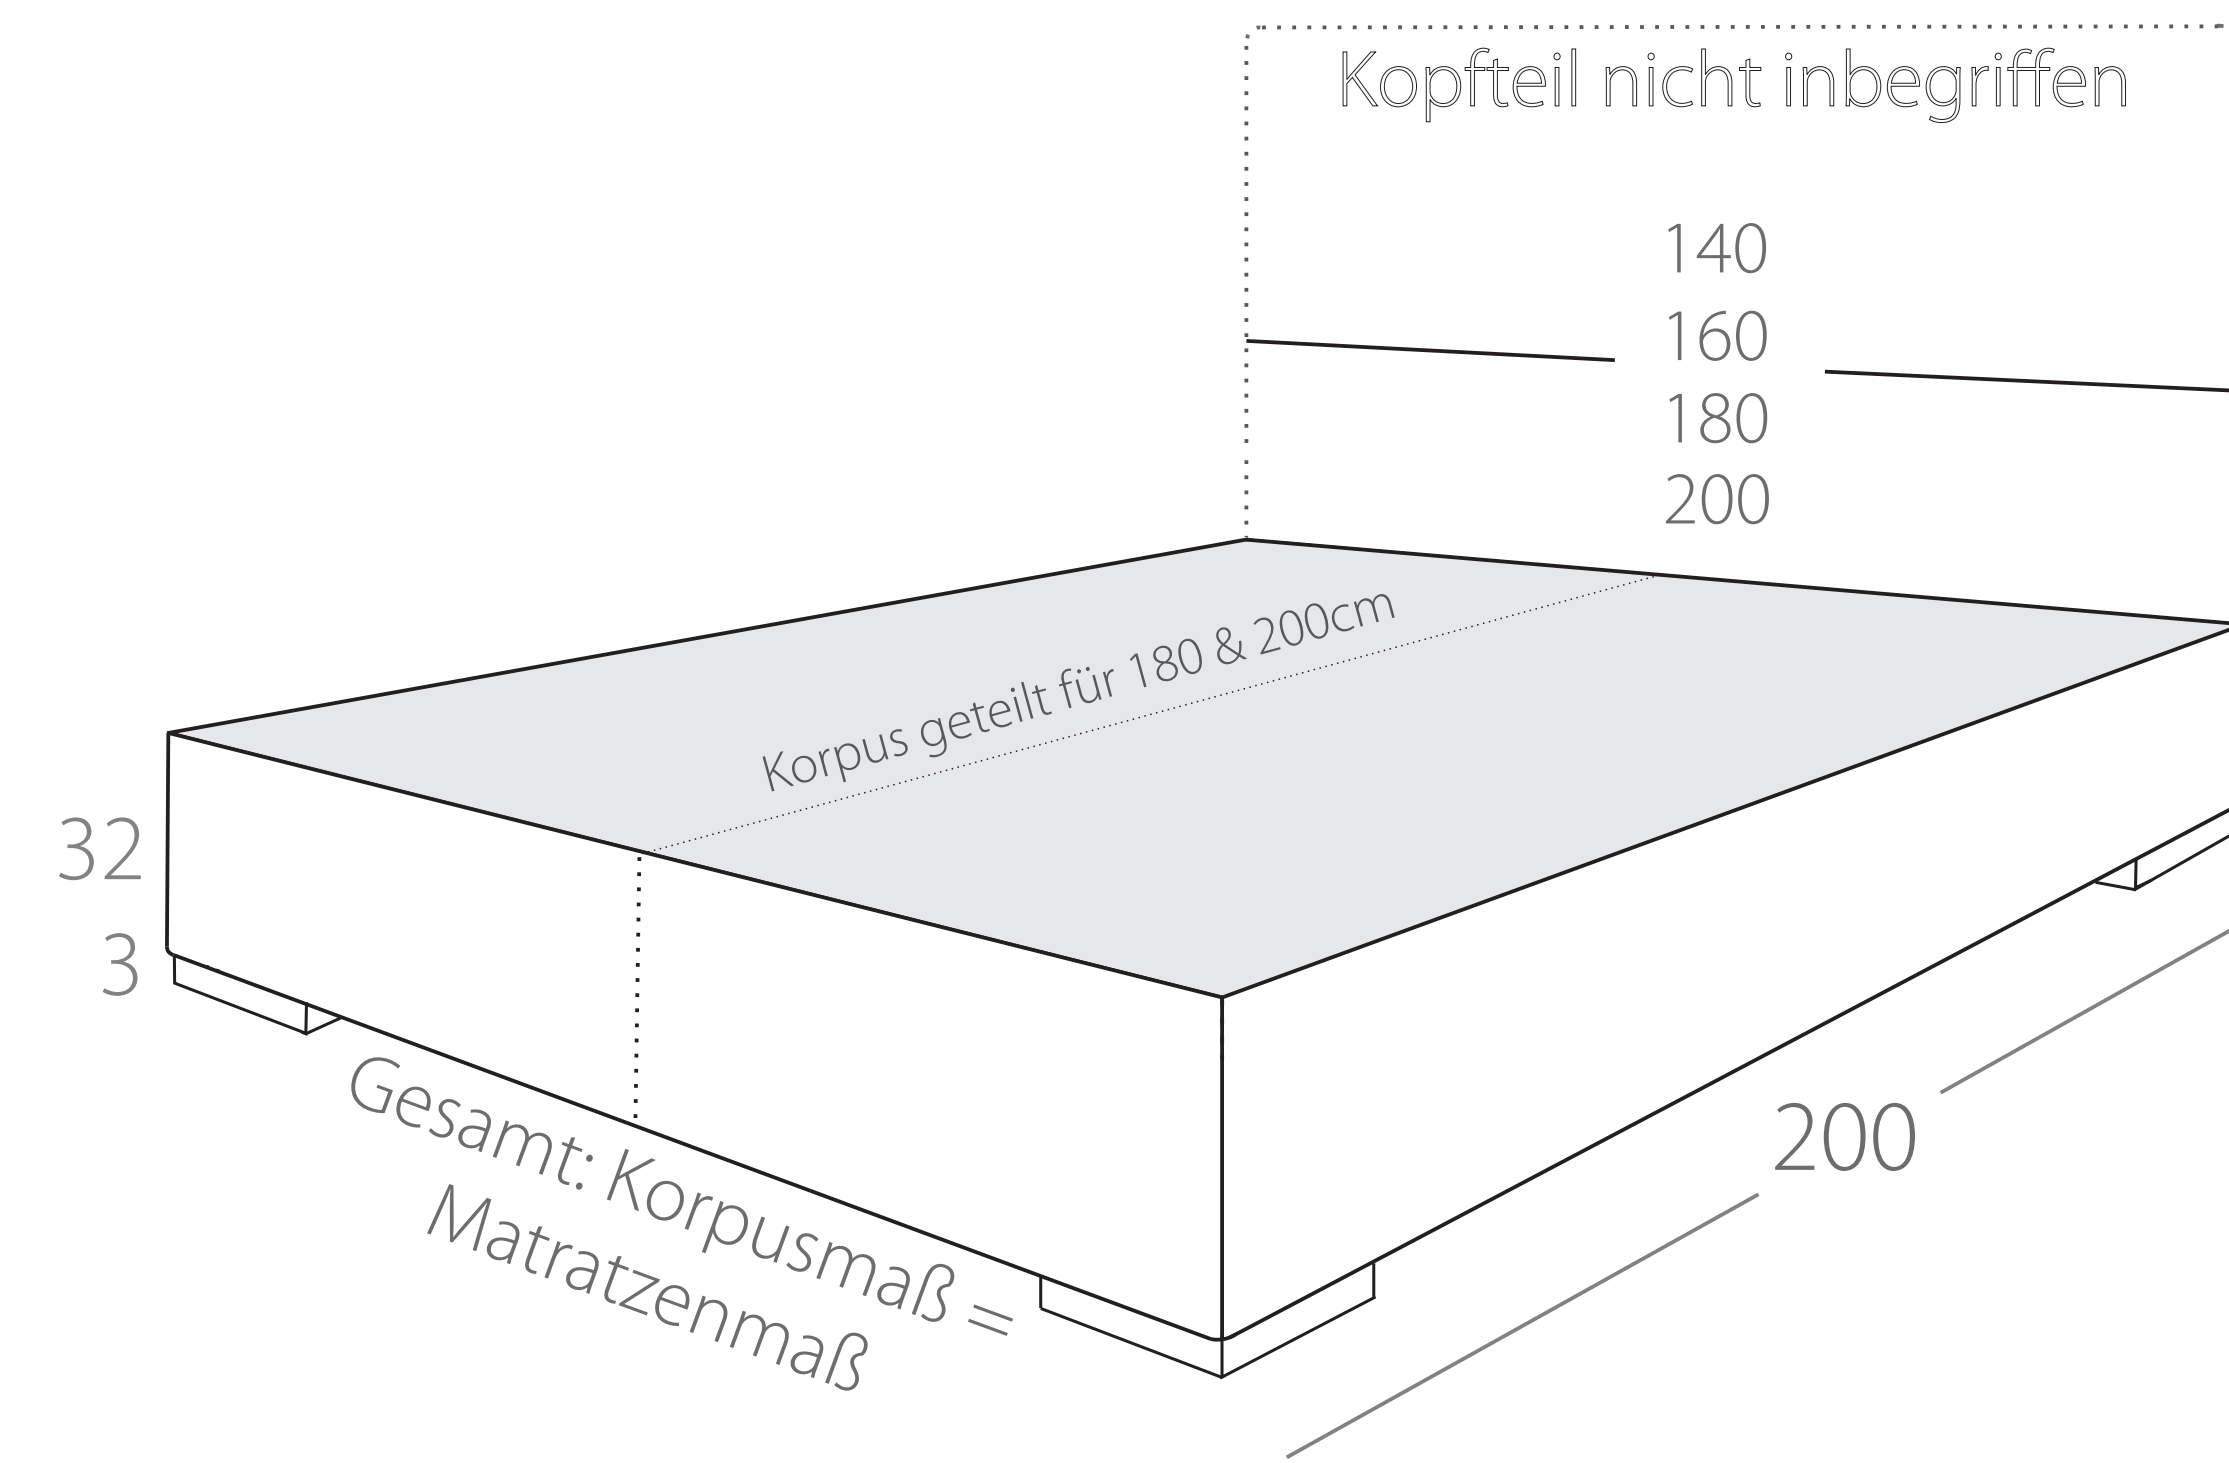

MODULARE BETTEN

ZAMBA Boxspring Korpus h=22cm
Art. Nr.: 55.xx

ZAMBA Boxspring Korpus h=32cm
Art. Nr.: 55.xx

COOPER Bettrahmen h=22cm
Art. Nr.: 210.xxx

COOPER Bettrahmen h=32cm
Art. Nr.: 210.xx

COOPER Bettrahmen h=32cm with storage
Art. Nr.: 210.xx