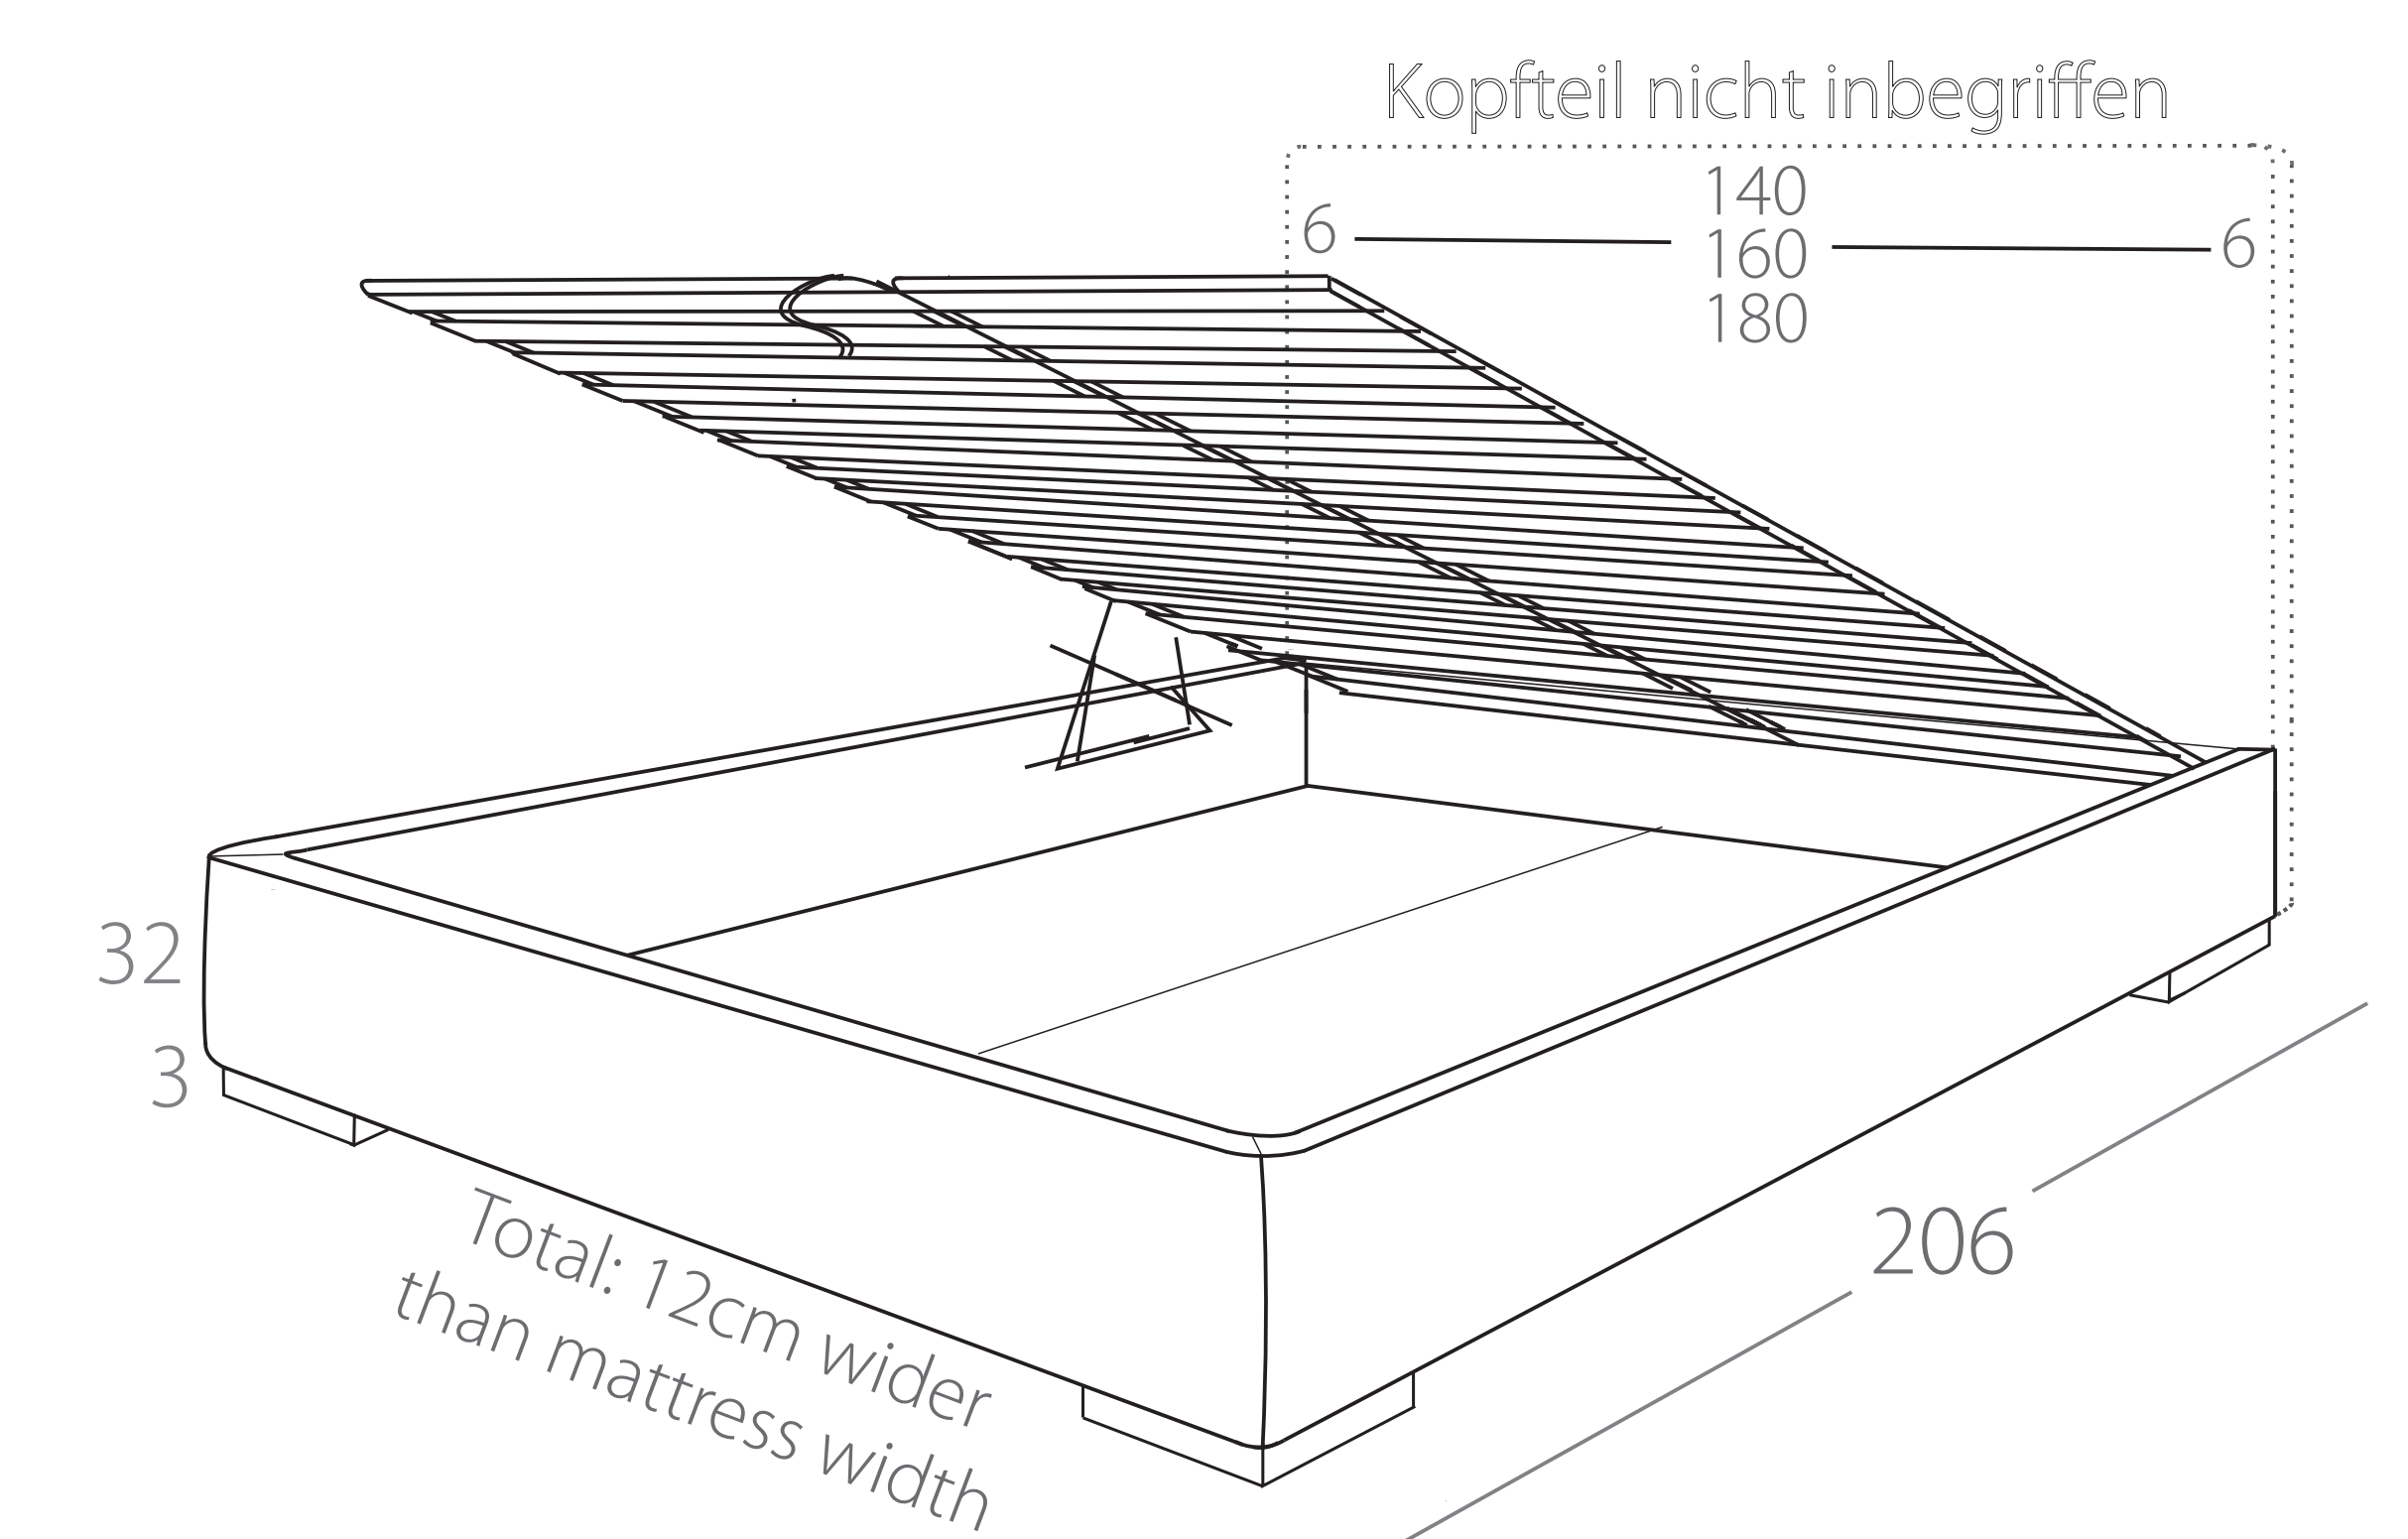

MODULARE BETTEN

ZAMBA Boxspring Korpus h=22cm
Art. Nr.: 55.xx

ZAMBA Boxspring Korpus h=32cm
Art. Nr.: 55.xx

COOPER Bettrahmen h=22cm
Art. Nr.: 210.xxx

COOPER Bettrahmen h=32cm
Art. Nr.: 210.xx

COOPER Bettrahmen h=32cm with storage
Art. Nr.: 210.xx