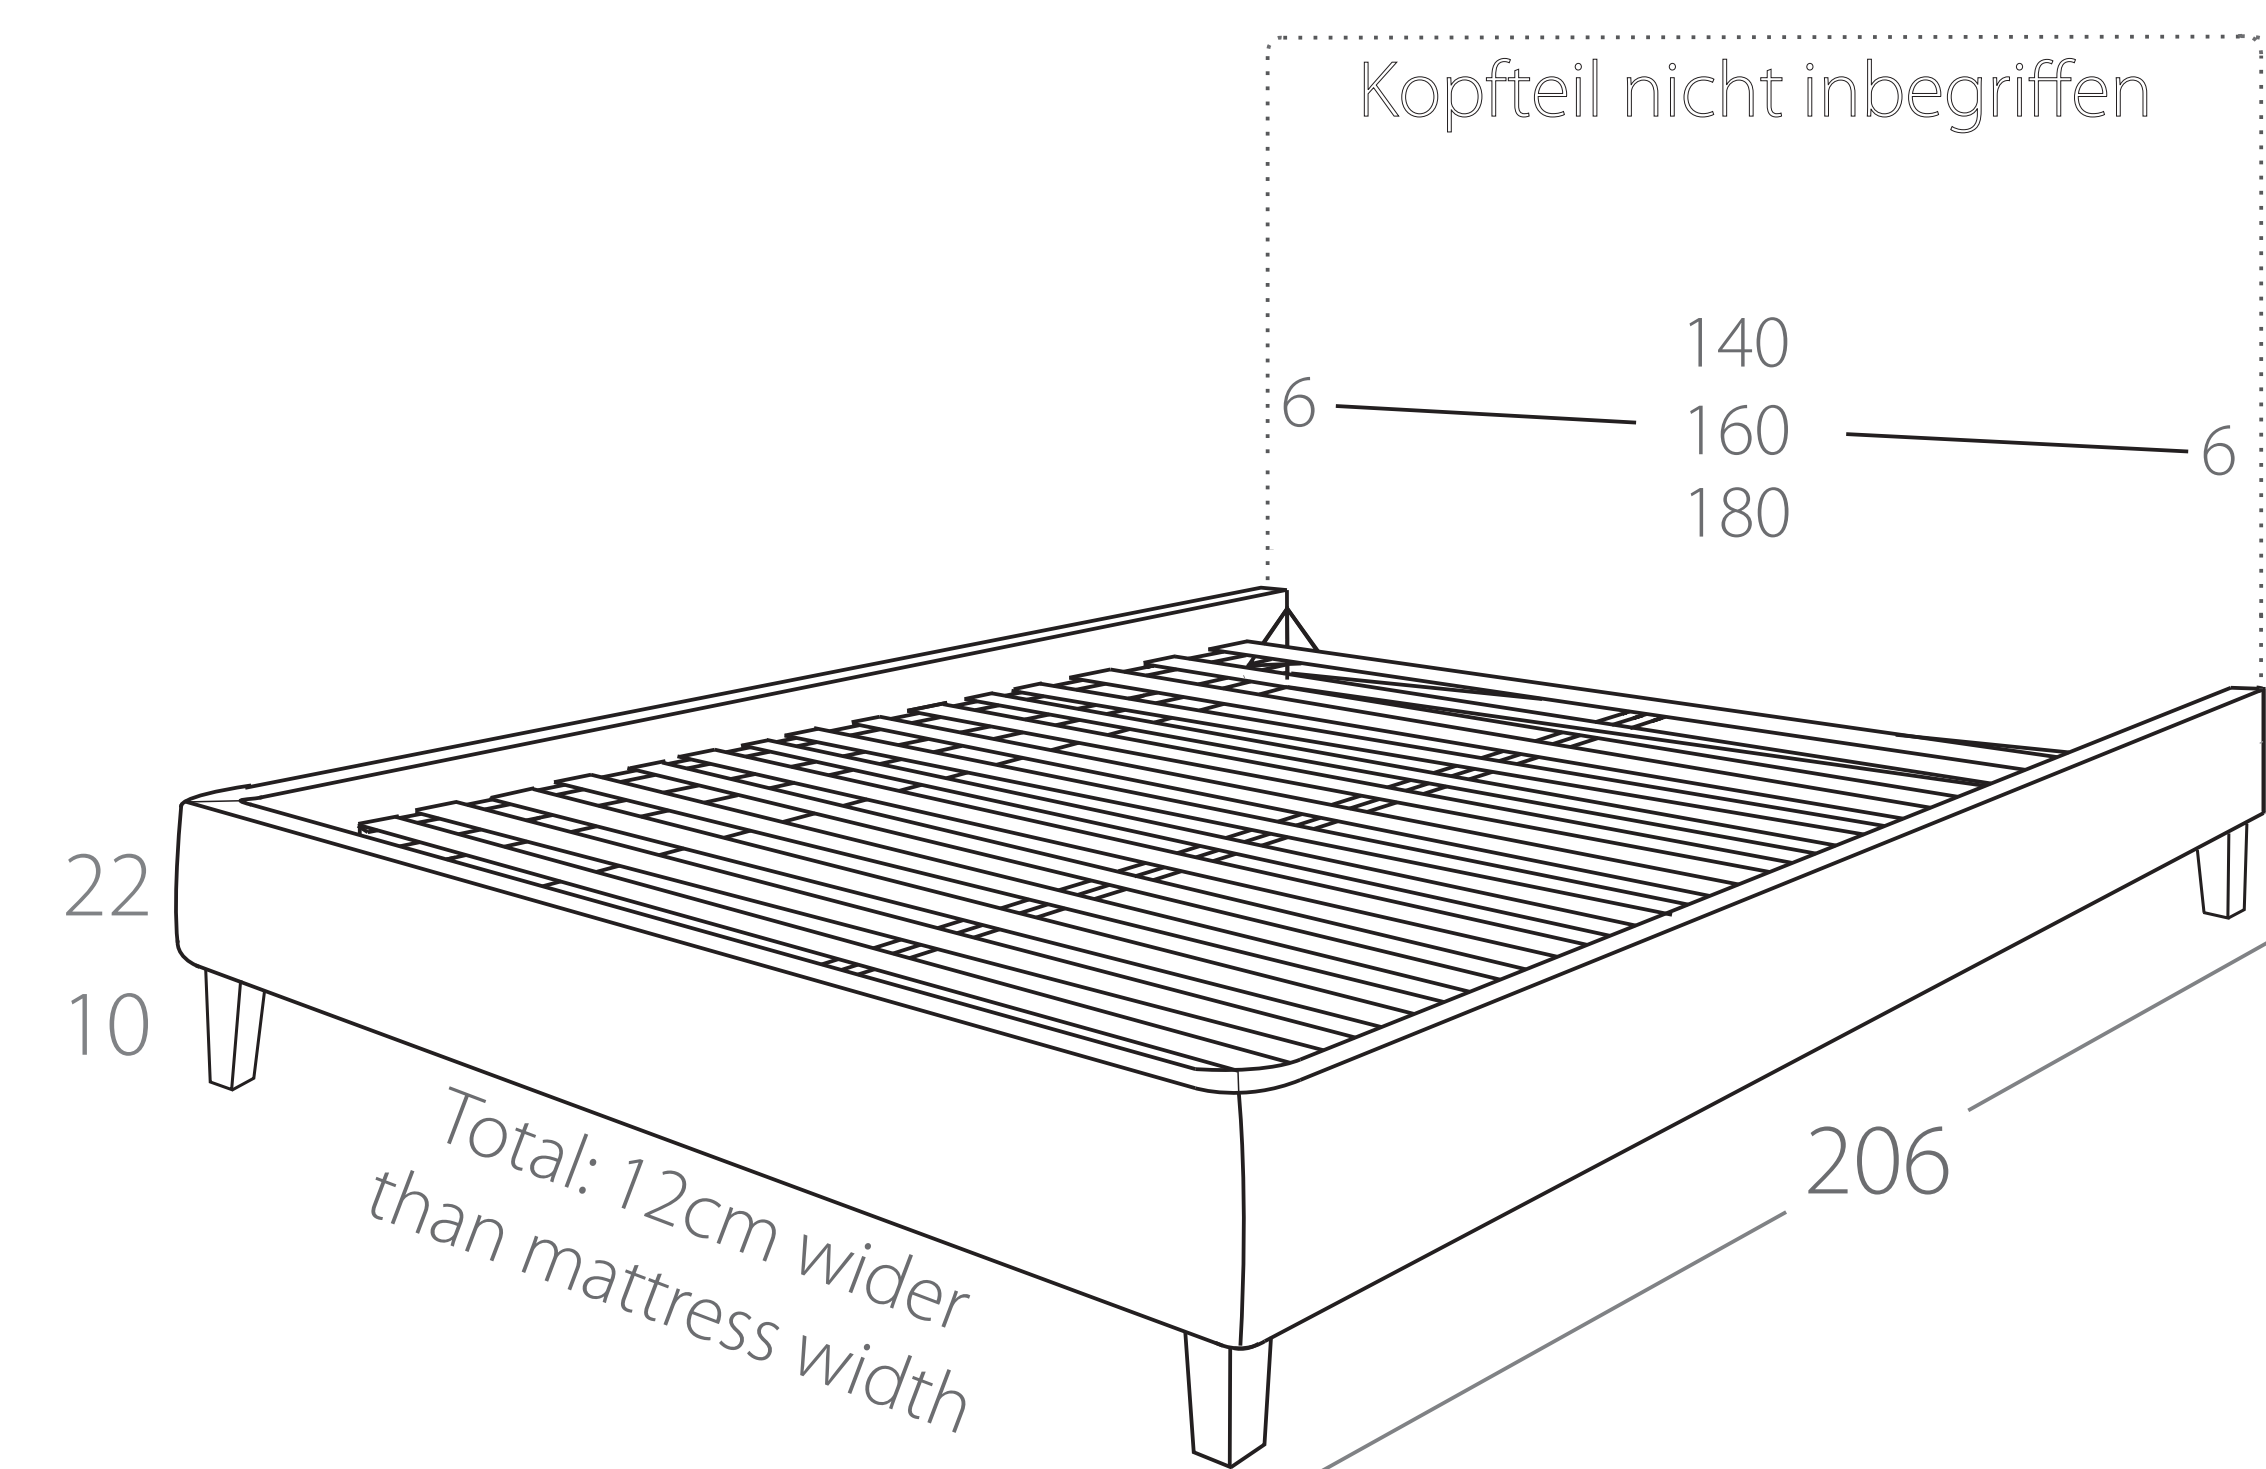

MODULARE BETTEN

ZAMBA Boxspring Korpus h=22cm
Art. Nr.: 55.xx

ZAMBA Boxspring Korpus h=32cm
Art. Nr.: 55.xx

COOPER Bettrahmen h=22cm
Art. Nr.: 210.xxx

COOPER Bettrahmen h=32cm
Art. Nr.: 210.xx

COOPER Bettrahmen h=32cm with storage
Art. Nr.: 210.xx