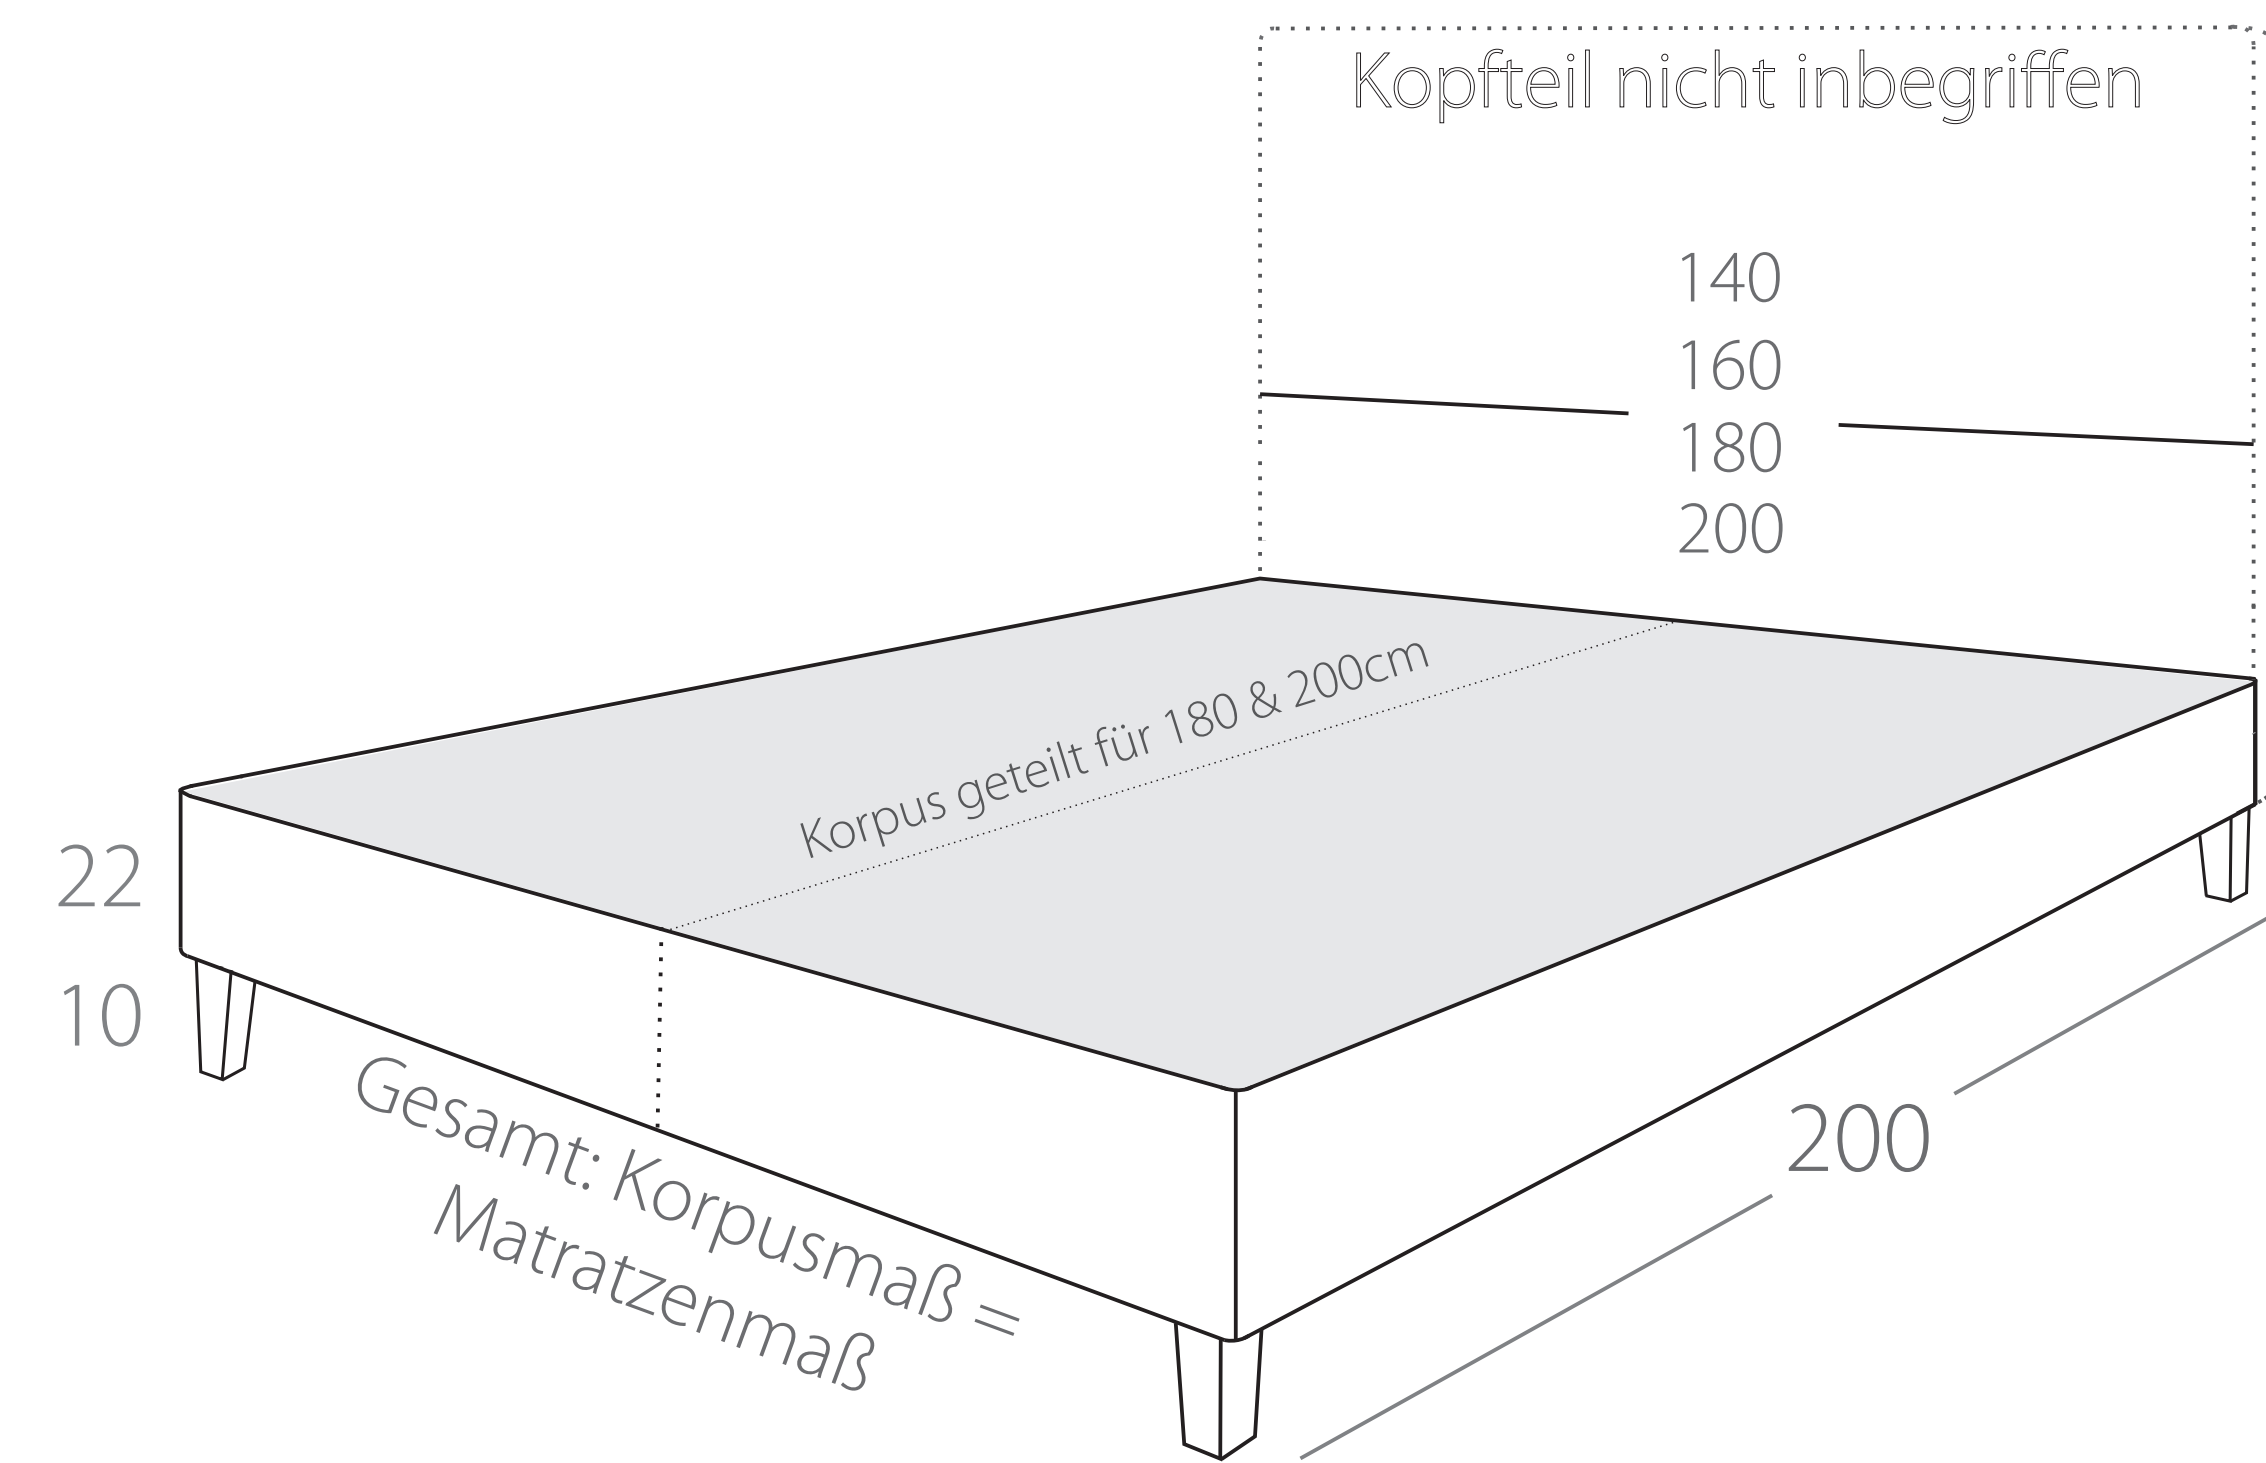

MODULARE BETTEN

ZAMBA Boxspring Korpus h=22cm
Art. Nr.: 55.xx

ZAMBA Boxspring Korpus h=32cm
Art. Nr.: 55.xx

COOPER Bettrahmen h=22cm
Art. Nr.: 210.xxx

COOPER Bettrahmen h=32cm
Art. Nr.: 210.xx

COOPER Bettrahmen h=32cm with storage
Art. Nr.: 210.xx