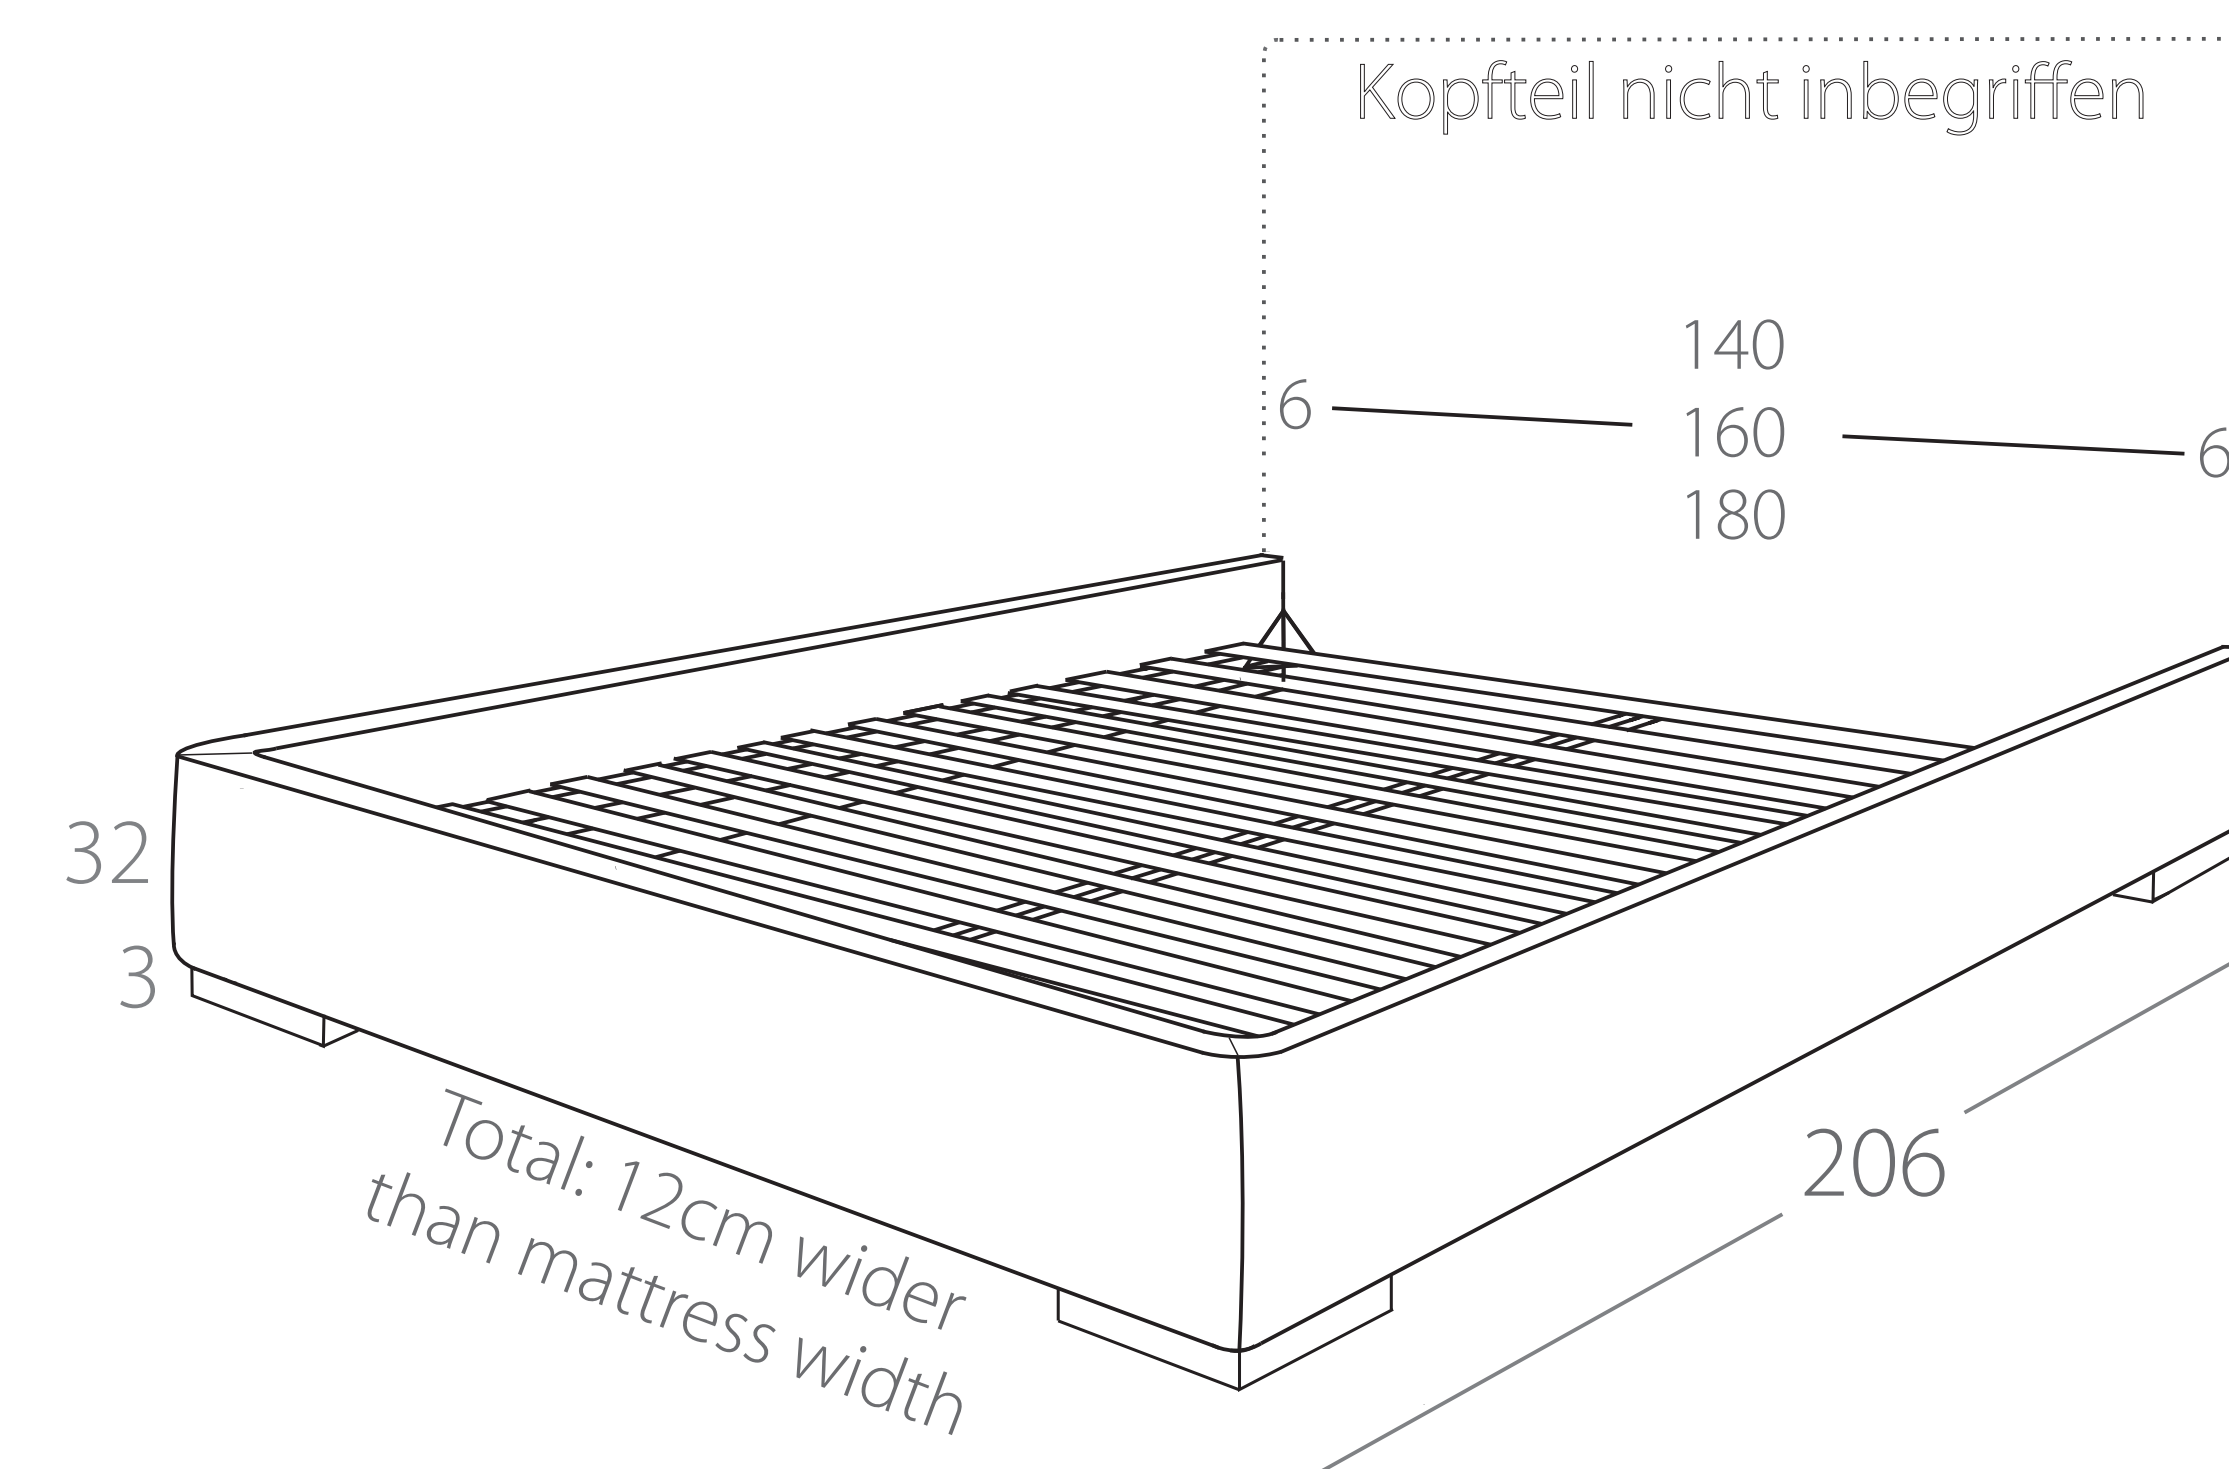

MODULARE BETTEN

ZAMBA Boxspring Korpus h=22cm
Art. Nr.: 55.xx

ZAMBA Boxspring Korpus h=32cm
Art. Nr.: 55.xx

COOPER Bettrahmen h=22cm
Art. Nr.: 210.xxx

COOPER Bettrahmen h=32cm
Art. Nr.: 210.xx

COOPER Bettrahmen h=32cm with storage
Art. Nr.: 210.xx