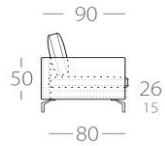

# MOANA

3-Sitzer

Art.Nr. : 66.11

2,5-Sitzer

Art.Nr. : 66.12

3-Sitzer

1 Lehne links  
Art.Nr. : 66.13  
1 Lehne rechts  
Art.Nr. : 66.14

2,5-Sitzer

1 Lehne links  
Art.Nr. : 66.15  
1 Lehne rechts  
Art.Nr. : 66.16

2-Sitzer

1 Lehne links  
Art.Nr. : 66.17  
1 Lehne rechts  
Art.Nr. : 66.18

Chaiselongue 1

1 Lehne links  
Art.Nr. : 66.19  
1 Lehne rechts  
Art.Nr. : 66.20