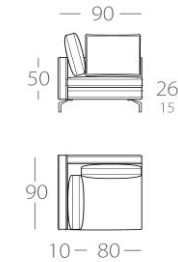

# MOANA

3-Sitzer

Art.Nr. : 66.11

2,5-Sitzer

Art.Nr. : 66.12

3-Sitzer

1 Lehne links  
Art.Nr. : 66.13  
1 Lehne rechts  
Art.Nr. : 66.14

2,5-Sitzer

1 Lehne links  
Art.Nr. : 66.15  
1 Lehne rechts  
Art.Nr. : 66.16

2-Sitzer

1 Lehne links  
Art.Nr. : 66.17  
1 Lehne rechts  
Art.Nr. : 66.18

Chaiselongue 1

1 Lehne links  
Art.Nr. : 66.19  
1 Lehne rechts  
Art.Nr. : 66.20