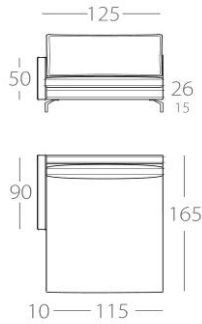

# MOANA

3-Sitzer

Art.Nr. : 66.11

2,5-Sitzer

Art.Nr. : 66.12

3-Sitzer

1 Lehne links  
Art.Nr. : 66.13  
1 Lehne rechts  
Art.Nr. : 66.14

2,5-Sitzer

1 Lehne links  
Art.Nr. : 66.15  
1 Lehne rechts  
Art.Nr. : 66.16

2-Sitzer

1 Lehne links  
Art.Nr. : 66.17  
1 Lehne rechts  
Art.Nr. : 66.18

Chaiselongue 1

1 Lehne links  
Art.Nr. : 66.19  
1 Lehne rechts  
Art.Nr. : 66.20