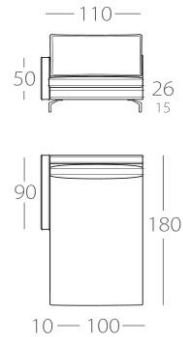

# MOANA

3-Sitzer

Art.Nr. : 66.11

2,5-Sitzer

Art.Nr. : 66.12

3-Sitzer

1 Lehne links  
Art.Nr. : 66.13  
1 Lehne rechts  
Art.Nr. : 66.14

2,5-Sitzer

1 Lehne links  
Art.Nr. : 66.15  
1 Lehne rechts  
Art.Nr. : 66.16

2-Sitzer

1 Lehne links  
Art.Nr. : 66.17  
1 Lehne rechts  
Art.Nr. : 66.18

Chaiselongue 1

1 Lehne links  
Art.Nr. : 66.19  
1 Lehne rechts  
Art.Nr. : 66.20