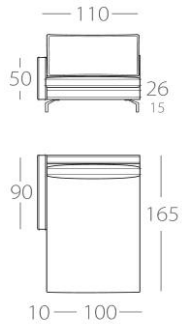

# MOANA

3-Sitzer

Art.Nr. : 66.11

2,5-Sitzer

Art.Nr. : 66.12

3-Sitzer

1 Lehne links  
Art.Nr. : 66.13  
1 Lehne rechts  
Art.Nr. : 66.14

2,5-Sitzer

1 Lehne links  
Art.Nr. : 66.15  
1 Lehne rechts  
Art.Nr. : 66.16

2-Sitzer

1 Lehne links  
Art.Nr. : 66.17  
1 Lehne rechts  
Art.Nr. : 66.18

Chaiselongue 1

1 Lehne links  
Art.Nr. : 66.19  
1 Lehne rechts  
Art.Nr. : 66.20