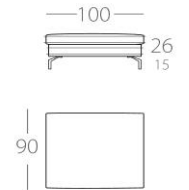

# MOANA

3-Sitzer

Art.Nr. : 66.11

2,5-Sitzer

Art.Nr. : 66.12

3-Sitzer

1 Lehne links  
Art.Nr. : 66.13  
1 Lehne rechts  
Art.Nr. : 66.14

2,5-Sitzer

1 Lehne links  
Art.Nr. : 66.15  
1 Lehne rechts  
Art.Nr. : 66.16

2-Sitzer

1 Lehne links  
Art.Nr. : 66.17  
1 Lehne rechts  
Art.Nr. : 66.18

Chaiselongue 1

1 Lehne links  
Art.Nr. : 66.19  
1 Lehne rechts  
Art.Nr. : 66.20