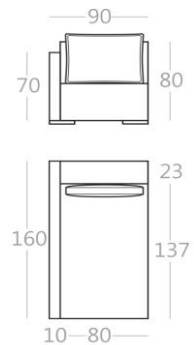

ONE - EIGHTY

3-Sitzer

2-Sitzer

Chaiselongue

3-Sitzer

2-Sitzer

Art.Nr. : 18.20
inkl. 3 Rückenkissen

1 Lehne links
Art.Nr. : 18.15
1 Lehne rechts
Art.Nr. : 18.16

1 Lehne links
Art.Nr. : 18.17
1 Lehne rechts
Art.Nr. : 18.18

Art.Nr. : 18.40
inkl. 3 Rückenkissen

1 Lehne links
Art.Nr. : 18.35
1 Lehne rechts
Art.Nr. : 18.36

Chaiselongue

1 Lehne links
Art.Nr. : 18.37
1 Lehne rechts
Art.Nr. : 18.38

Dieses Modell ist ein Schlafsofa für 2 Personen mit fest gepolsterter Liegefläche (Taschenfederkern). Im Rahmen der Funktion wird die Sitzfläche nach vorne gezogen und die Rückenlehne umgeklappt. Unter der Liegefläche [Breite 160cm] befindet sich ein Bettkasten. Zur Stabilisierung der Rückenlehne wird ein gepolsterter Holm mitgeliefert.