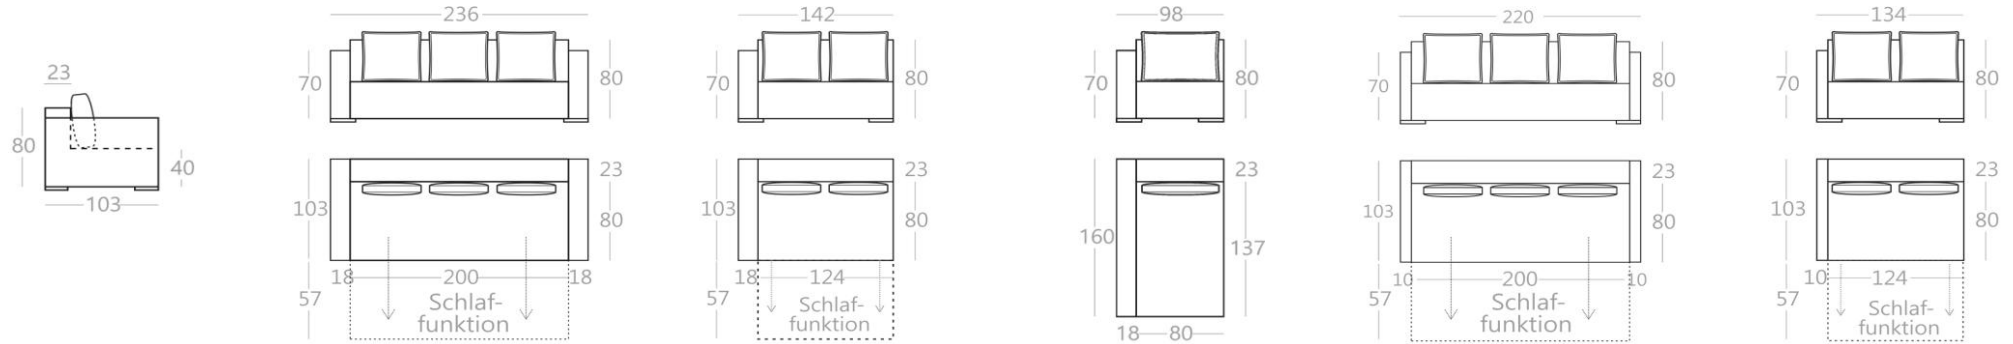

ONE - EIGHTY

3-Sitzer

2-Sitzer

Chaiselongue

3-Sitzer

2-Sitzer

Art.Nr. : 18.20
inkl. 3 Rückenkissen

1 Lehne links
Art.Nr. : 18.15
1 Lehne rechts
Art.Nr. : 18.16

1 Lehne links
Art.Nr. : 18.17
1 Lehne rechts
Art.Nr. : 18.18

Art.Nr. : 18.40
inkl. 3 Rückenkissen

1 Lehne links
Art.Nr. : 18.35
1 Lehne rechts
Art.Nr. : 18.36