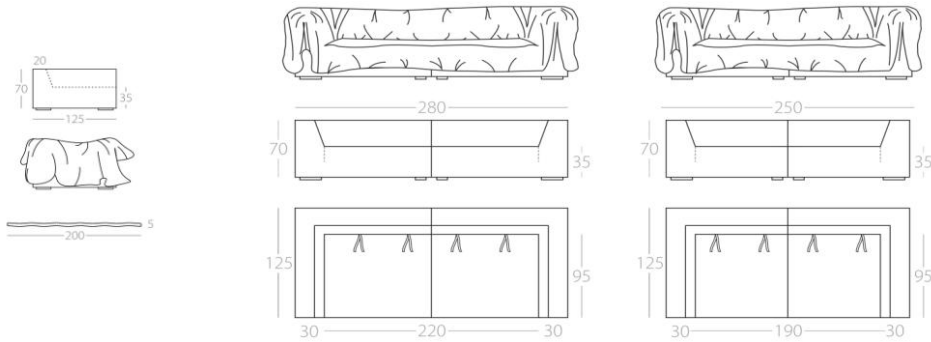

SOLID WAVE

4-Sitzer

3-Sitzer

Sofa

Art.Nr. : 74.11

Decke 200cm x 450cm

Art.Nr. : 74.12

Sofa

Art.Nr. : 74.13

Decke 200cm x 420cm

Art.Nr. : 74.14

Falls das nicht reicht und Sie hierin nicht Ihre gewünschte Größe finden konnten, fertigen wir für Sie auch in Sondermaßen.

Außerdem verarbeiten wir Fremdstoffe und Fremdleider bei gleichbleibender Lieferzeit.