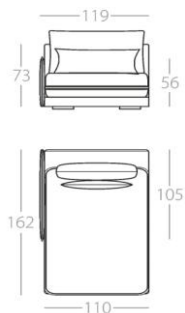

KEALA

Chaiselongue 2

2,5-Sitzer

2-Sitzer

Loveseat

Hocker 1

Hocker 2

1 Lehne links
Art.Nr. : 82.28
1 Lehne rechts
Art.Nr. : 82.29

Art.Nr. : 82.30

Art.Nr. : 82.31

Art.Nr. : 82.32

Art.Nr. : 82.15

Art.Nr. : 82.16

Falls das nicht reicht und Sie hierin nicht Ihre gewünschte Größe finden konnten, fertigen wir für Sie auch in Sondermaßen.
Außerdem verarbeiten wir Fremdstoffe und Fremdleder bei gleichbleibender Lieferzeit.
Auch bei der Technik sind wir flexibel:
ob Kaltschaum oder Daunenfüllungen, verschiedene Sitzhärten, abnehmbare Kissenbezüge
– wir richten uns ganz nach Ihren Wünschen.

Dieses Modell ist auch mit einer geringeren Sitztiefe unter dem Namen KEALA_LIGHT erhältlich.