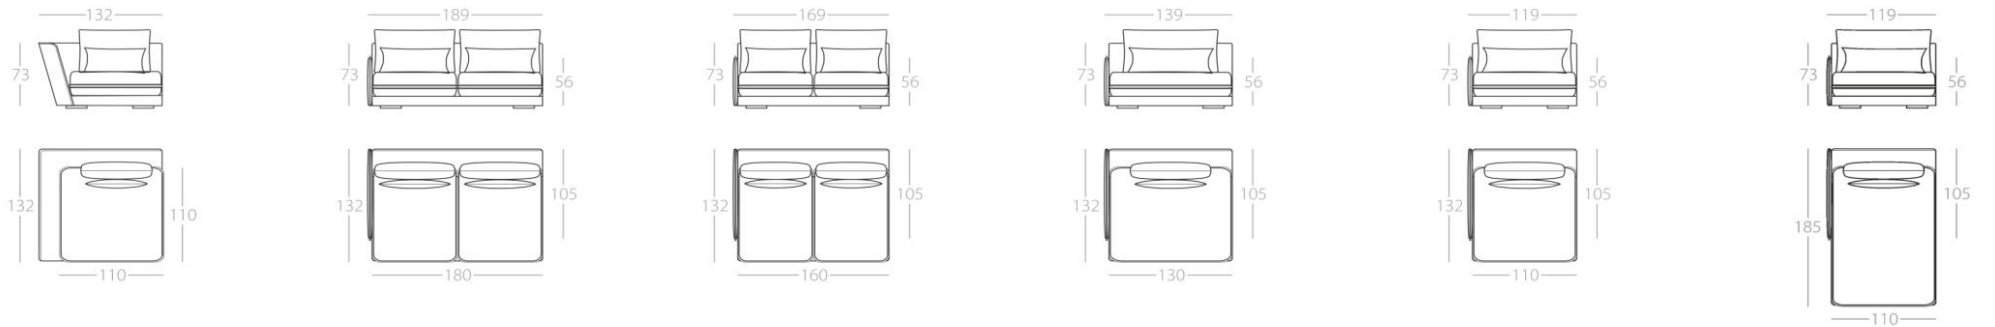

# KEALA

3-Sitzer

2,5-Sitzer

2-Sitzer

Loveseat

Eckelement

Art.Nr. : 82.11

Art.Nr. : 82.12

Art.Nr. : 82.13

Art.Nr. : 82.14

mit 4 Kissen  
Art.Nr. : 82.17

Eckelement

3-Sitzer

2,5-Sitzer

2-Sitzer

Loveseat

1 Lehne links  
Art.Nr. : 82.24  
1 Lehne rechts  
Art.Nr. : 82.25

1 Lehne links  
Art.Nr. : 82.26  
1 Lehne rechts  
Art.Nr. : 82.27

Dieses Modell ist auch mit einer geringeren Sitztiefe unter dem Namen KEALA\_LIGHT erhältlich.

Dieses Modell ist auch mit einer geringeren Sitztiefe unter dem Namen KEALA\_LIGHT erhältlich.