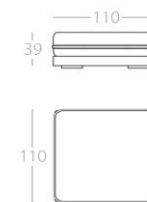

KEALA

Chaiselongue 2

2,5-Sitzer

2-Sitzer

Loveseat

Hocker 1

Hocker 2

1 Lehne links
Art.Nr. : 82.28
1 Lehne rechts
Art.Nr. : 82.29

Art.Nr. : 82.30

Art.Nr. : 82.31

Art.Nr. : 82.32

Art.Nr. : 82.15

Art.Nr. : 82.16

Falls das nicht reicht und Sie hierin nicht Ihre gewünschte Größe finden konnten, fertigen wir für Sie auch in Sondermaßen.
Außerdem verarbeiten wir Fremdstoffe und Fremdleder bei gleichbleibender Lieferzeit.
Auch bei der Technik sind wir flexibel:
ob Kaltschaum oder Daunenfüllungen, verschiedene Sitzhärten, abnehmbare Kissenbezüge
– wir richten uns ganz nach Ihren Wünschen.

Dieses Modell ist auch mit einer geringeren Sitztiefe unter dem Namen KEALA_LIGHT erhältlich.