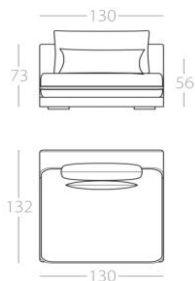

KEALA

Chaiselongue 2

2,5-Sitzer

2-Sitzer

Loveseat

Hocker 1

Hocker 2

1 Lehne links
Art.Nr. : 82.28
1 Lehne rechts
Art.Nr. : 82.29

Art.Nr. : 82.30

Art.Nr. : 82.31

Art.Nr. : 82.32

Art.Nr. : 82.15

Art.Nr. : 82.16

Falls das nicht reicht und Sie hierin nicht Ihre gewünschte Größe finden konnten, fertigen wir für Sie auch in Sondermaßen.
Außerdem verarbeiten wir Fremdstoffe und Fremdleder bei gleichbleibender Lieferzeit.
Auch bei der Technik sind wir flexibel:
ob Kaltschaum oder Daunenfüllungen, verschiedene Sitzhärten, abnehmbare Kissenbezüge
– wir richten uns ganz nach Ihren Wünschen.

Dieses Modell ist auch mit einer geringeren Sitztiefe unter dem Namen KEALA_LIGHT erhältlich.