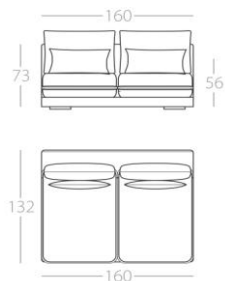

KEALA

Chaiselongue 2

2,5-Sitzer

2-Sitzer

Loveseat

Hocker 1

Hocker 2

1 Lehne links
Art.Nr. : 82.28
1 Lehne rechts
Art.Nr. : 82.29

Art.Nr. : 82.30

Art.Nr. : 82.31

Art.Nr. : 82.32

Art.Nr. : 82.15

Art.Nr. : 82.16

Falls das nicht reicht und Sie hierin nicht Ihre gewünschte Größe finden konnten, fertigen wir für Sie auch in Sondermaßen.
Außerdem verarbeiten wir Fremdstoffe und Fremdleder bei gleichbleibender Lieferzeit.
Auch bei der Technik sind wir flexibel:
ob Kaltschaum oder Daunenfüllungen, verschiedene Sitzhärten, abnehmbare Kissenbezüge
– wir richten uns ganz nach Ihren Wünschen.

Dieses Modell ist auch mit einer geringeren Sitztiefe unter dem Namen KEALA_LIGHT erhältlich.