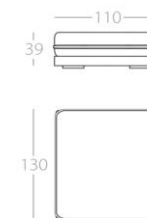

KEALA

Chaiselongue 2

2,5-Sitzer

2-Sitzer

Loveseat

Hocker 1

Hocker 2

1 Lehne links
Art.Nr. : 82.28
1 Lehne rechts
Art.Nr. : 82.29

Art.Nr. : 82.30

Art.Nr. : 82.31

Art.Nr. : 82.32

Art.Nr. : 82.15

Art.Nr. : 82.16

Falls das nicht reicht und Sie hierin nicht Ihre gewünschte Größe finden konnten, fertigen wir für Sie auch in Sondermaßen.
Außerdem verarbeiten wir Fremdstoffe und Fremdleder bei gleichbleibender Lieferzeit.
Auch bei der Technik sind wir flexibel:
ob Kaltschaum oder Daunenfüllungen, verschiedene Sitzhärten, abnehmbare Kissenbezüge
– wir richten uns ganz nach Ihren Wünschen.

Dieses Modell ist auch mit einer geringeren Sitztiefe unter dem Namen KEALA_LIGHT erhältlich.