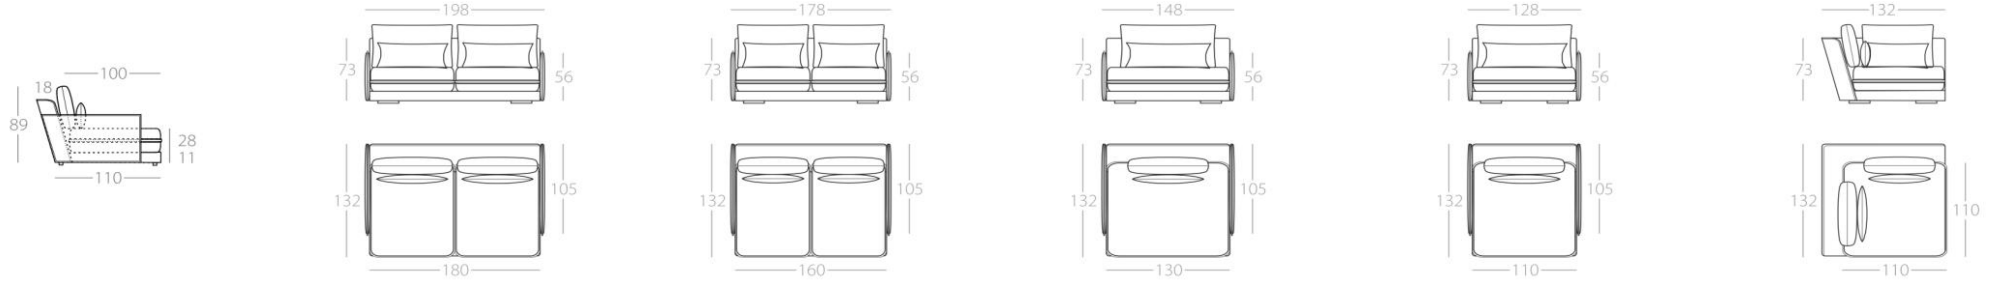

# KEALA

3-Sitzer

2,5-Sitzer

2-Sitzer

Loveseat

Eckelement

Art.Nr. : 82.11

Art.Nr. : 82.12

Art.Nr. : 82.13

Art.Nr. : 82.14

mit 4 Kissen  
Art.Nr. : 82.17

Eckelement

3-Sitzer

2,5-Sitzer

2-Sitzer

Loveseat

1 Lehne links  
Art.Nr. : 82.24  
1 Lehne rechts  
Art.Nr. : 82.25

1 Lehne links  
Art.Nr. : 82.26  
1 Lehne rechts  
Art.Nr. : 82.27

Dieses Modell ist auch mit einer geringeren Sitztiefe unter dem Namen KEALA\_LIGHT erhältlich.

Dieses Modell ist auch mit einer geringeren Sitztiefe unter dem Namen KEALA\_LIGHT erhältlich.