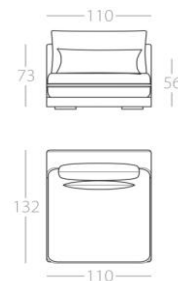

KEALA

Chaiselongue 2

2,5-Sitzer

2-Sitzer

Loveseat

Hocker 1

Hocker 2

1 Lehne links
Art.Nr. : 82.28
1 Lehne rechts
Art.Nr. : 82.29

Art.Nr. : 82.30

Art.Nr. : 82.31

Art.Nr. : 82.32

Art.Nr. : 82.15

Art.Nr. : 82.16

Falls das nicht reicht und Sie hierin nicht Ihre gewünschte Größe finden konnten, fertigen wir für Sie auch in Sondermaßen.
Außerdem verarbeiten wir Fremdstoffe und Fremdleder bei gleichbleibender Lieferzeit.
Auch bei der Technik sind wir flexibel:
ob Kaltschaum oder Daunenfüllungen, verschiedene Sitzhärten, abnehmbare Kissenbezüge
– wir richten uns ganz nach Ihren Wünschen.

Dieses Modell ist auch mit einer geringeren Sitztiefe unter dem Namen KEALA_LIGHT erhältlich.