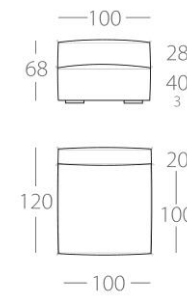

EPIC

3-Sitzer

1 Lehne links
Art.Nr. : 69.57
1 Lehne rechts
Art.Nr. : 69.58

2-Sitzer

1 Lehne links
Art.Nr. : 69.11
1 Lehne rechts
Art.Nr. : 69.12

1,5-Sitzer

1 Lehne links
Art.Nr. : 69.13
1 Lehne rechts
Art.Nr. : 69.14

1-Sitzer

1 Lehne links
Art.Nr. : 69.15
1 Lehne rechts
Art.Nr. : 69.16

3-Sitzer

kurze Lehne links
Art.Nr. : 69.71
kurze Lehne rechts
Art.Nr. : 69.72

2-Sitzer

-quer-
ohne Armlehnen
Art.Nr. : 69.24

2-Sitzer

ohne Armlehnen
Art.Nr. : 69.23

EPIC (Rückenkissen)

Stegbreite 7cm

100cm x 50cm

90cm x 50cm

80cm x 50cm

75cm x 50cm

70cm x 50cm

nur Kissen
Kissen & Rolle
Daunenfüllung

Stegbreite 7cm

60cm x 50cm

nur Kissen

Art.Nr. : 69.33
Art.Nr. : 69.43
Art.Nr. : 69.63