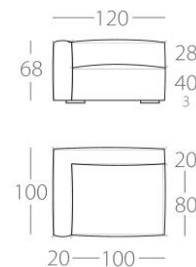

EPIC

3-Sitzer

1 Lehne links
Art.Nr. : 69.57
1 Lehne rechts
Art.Nr. : 69.58

2-Sitzer

1 Lehne links
Art.Nr. : 69.11
1 Lehne rechts
Art.Nr. : 69.12

1,5-Sitzer

1 Lehne links
Art.Nr. : 69.13
1 Lehne rechts
Art.Nr. : 69.14

1-Sitzer

1 Lehne links
Art.Nr. : 69.15
1 Lehne rechts
Art.Nr. : 69.16

3-Sitzer

kurze Lehne links
Art.Nr. : 69.71
kurze Lehne rechts
Art.Nr. : 69.72

2-Sitzer

-quer-
ohne Armlehnen
Art.Nr. : 69.24

2-Sitzer

ohne Armlehnen
Art.Nr. : 69.23

EPIC (Rückenkissen)

Stegbreite 7cm

100cm x 50cm

90cm x 50cm

80cm x 50cm

75cm x 50cm

70cm x 50cm

nur Kissen
Kissen & Rolle
Daunenfüllung

Stegbreite 7cm

60cm x 50cm

nur Kissen

Art.Nr. : 69.33
Art.Nr. : 69.43
Art.Nr. : 69.63