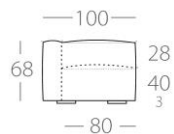

EPIC

3-Sitzer

1 Lehne links
Art.Nr. : 69.57
1 Lehne rechts
Art.Nr. : 69.58

2-Sitzer

1 Lehne links
Art.Nr. : 69.11
1 Lehne rechts
Art.Nr. : 69.12

1,5-Sitzer

1 Lehne links
Art.Nr. : 69.13
1 Lehne rechts
Art.Nr. : 69.14

1-Sitzer

1 Lehne links
Art.Nr. : 69.15
1 Lehne rechts
Art.Nr. : 69.16

3-Sitzer

kurze Lehne links
Art.Nr. : 69.71
kurze Lehne rechts
Art.Nr. : 69.72

2-Sitzer

-quer-
ohne Armlehnen
Art.Nr. : 69.24

2-Sitzer

ohne Armlehnen
Art.Nr. : 69.23

EPIC (Rückenkissen)

Stegbreite 7cm

100cm x 50cm

90cm x 50cm

80cm x 50cm

75cm x 50cm

70cm x 50cm

nur Kissen
Kissen & Rolle
Daunenfüllung

Stegbreite 7cm

60cm x 50cm

nur Kissen

Art.Nr. : 69.33
Art.Nr. : 69.43
Art.Nr. : 69.63