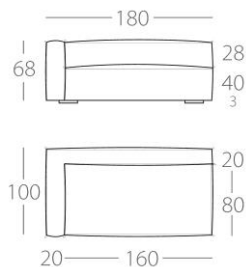

EPIC

3-Sitzer

1 Lehne links
Art.Nr. : 69.57
1 Lehne rechts
Art.Nr. : 69.58

2-Sitzer

1 Lehne links
Art.Nr. : 69.11
1 Lehne rechts
Art.Nr. : 69.12

1,5-Sitzer

1 Lehne links
Art.Nr. : 69.13
1 Lehne rechts
Art.Nr. : 69.14

1-Sitzer

1 Lehne links
Art.Nr. : 69.15
1 Lehne rechts
Art.Nr. : 69.16

3-Sitzer

kurze Lehne links
Art.Nr. : 69.71
kurze Lehne rechts
Art.Nr. : 69.72

2-Sitzer

-quer-
ohne Armlehnen
Art.Nr. : 69.24

2-Sitzer

ohne Armlehnen
Art.Nr. : 69.23

EPIC (Rückenkissen)

Stegbreite 7cm

100cm x 50cm

90cm x 50cm

80cm x 50cm

75cm x 50cm

70cm x 50cm

nur Kissen
Kissen & Rolle
Daunenfüllung

Stegbreite 7cm

60cm x 50cm

nur Kissen

Art.Nr. : 69.33
Art.Nr. : 69.43
Art.Nr. : 69.63