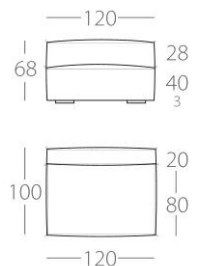

EPIC

3-Sitzer

1 Lehne links
Art.Nr. : 69.57
1 Lehne rechts
Art.Nr. : 69.58

2-Sitzer

1 Lehne links
Art.Nr. : 69.11
1 Lehne rechts
Art.Nr. : 69.12

1,5-Sitzer

1 Lehne links
Art.Nr. : 69.13
1 Lehne rechts
Art.Nr. : 69.14

1-Sitzer

1 Lehne links
Art.Nr. : 69.15
1 Lehne rechts
Art.Nr. : 69.16

3-Sitzer

kurze Lehne links
Art.Nr. : 69.71
kurze Lehne rechts
Art.Nr. : 69.72

2-Sitzer

-quer-
ohne Armlehnen
Art.Nr. : 69.24

2-Sitzer

ohne Armlehnen
Art.Nr. : 69.23

EPIC (Rückenkissen)

Stegbreite 7cm

100cm x 50cm

90cm x 50cm

80cm x 50cm

75cm x 50cm

70cm x 50cm

nur Kissen
Kissen & Rolle
Daunenfüllung

Stegbreite 7cm

60cm x 50cm

nur Kissen

Art.Nr. : 69.33
Art.Nr. : 69.43
Art.Nr. : 69.63