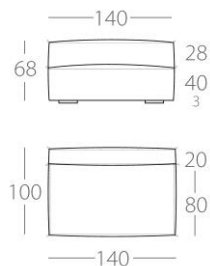

EPIC

3-Sitzer

1 Lehne links
Art.Nr. : 69.57
1 Lehne rechts
Art.Nr. : 69.58

2-Sitzer

1 Lehne links
Art.Nr. : 69.11
1 Lehne rechts
Art.Nr. : 69.12

1,5-Sitzer

1 Lehne links
Art.Nr. : 69.13
1 Lehne rechts
Art.Nr. : 69.14

1-Sitzer

1 Lehne links
Art.Nr. : 69.15
1 Lehne rechts
Art.Nr. : 69.16

3-Sitzer

kurze Lehne links
Art.Nr. : 69.71
kurze Lehne rechts
Art.Nr. : 69.72

2-Sitzer

-quer-
ohne Armlehnen
Art.Nr. : 69.24

2-Sitzer

ohne Armlehnen
Art.Nr. : 69.23

EPIC (Rückenkissen)

Stegbreite 7cm

100cm x 50cm

90cm x 50cm

80cm x 50cm

75cm x 50cm

70cm x 50cm

nur Kissen
Kissen & Rolle
Daunenfüllung

Stegbreite 7cm

60cm x 50cm

nur Kissen

Art.Nr. : 69.33
Art.Nr. : 69.43
Art.Nr. : 69.63