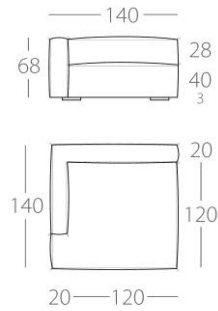

1,5-Sitzer

ohne Armlehnen
Art.Nr. : 69.25

1-Sitzer

ohne Armlehnen
Art.Nr. : 69.27

1,5 Sitzer

-quer-
ohne Armlehnen
Art.Nr. : 69.26

Chaiselongue 1

1 Lehne links
Art.Nr. : 69.21
1 Lehne rechts
Art.Nr. : 69.22

Dieses Modell wird standardmäßig ohne lose Rückenissen geliefert.
Passende Kissen finden Sie unter Epic Kissen auf der entsprechenden Seite.

EPIC

Chaiselongue 3

Chaiselongue 4

Hocker 120*100cm

Hocker 100*100cm

EPIC (Rückenkissen)

Stegbreite 7cm

100cm x 50cm

90cm x 50cm

80cm x 50cm

75cm x 50cm

70cm x 50cm

nur Kissen
Kissen & Rolle
Daunenfüllung

Stegbreite 7cm

60cm x 50cm

nur Kissen

Art.Nr. : 69.33
Art.Nr. : 69.43
Art.Nr. : 69.63