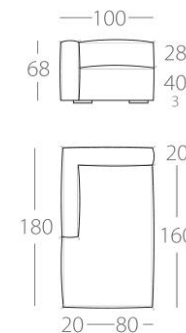

EPIC

3-Sitzer

1 Lehne links
Art.Nr. : 69.57
1 Lehne rechts
Art.Nr. : 69.58

2-Sitzer

1 Lehne links
Art.Nr. : 69.11
1 Lehne rechts
Art.Nr. : 69.12

1,5-Sitzer

1 Lehne links
Art.Nr. : 69.13
1 Lehne rechts
Art.Nr. : 69.14

1-Sitzer

1 Lehne links
Art.Nr. : 69.15
1 Lehne rechts
Art.Nr. : 69.16

3-Sitzer

kurze Lehne links
Art.Nr. : 69.71
kurze Lehne rechts
Art.Nr. : 69.72

2-Sitzer

-quer-
ohne Armlehnen
Art.Nr. : 69.24

2-Sitzer

ohne Armlehnen
Art.Nr. : 69.23

EPIC (Rückenkissen)

Stegbreite 7cm

100cm x 50cm

90cm x 50cm

80cm x 50cm

75cm x 50cm

70cm x 50cm

nur Kissen
Kissen & Rolle
Daunenfüllung

Stegbreite 7cm

60cm x 50cm

nur Kissen

Art.Nr. : 69.33
Art.Nr. : 69.43
Art.Nr. : 69.63