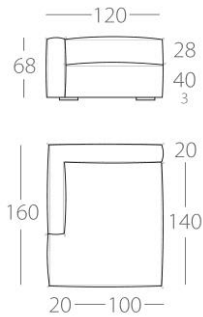

1-Sitzer

1 Lehne links
Art.Nr. : 69.15
1 Lehne rechts
Art.Nr. : 69.16

3-Sitzer

kurze Lehne links
Art.Nr. : 69.71
kurze Lehne rechts
Art.Nr. : 69.72

2-Sitzer

-quer-
ohne Armlehnen
Art.Nr. : 69.24

2-Sitzer

ohne Armlehnen
Art.Nr. : 69.23

1,5-Sitzer

ohne Armlehnen
Art.Nr. : 69.25

1-Sitzer

ohne Armlehnen
Art.Nr. : 69.27

1,5 Sitzer

-quer-
ohne Armlehnen
Art.Nr. : 69.26

Chaiselongue 1

1 Lehne links
Art.Nr. : 69.21
1 Lehne rechts
Art.Nr. : 69.22

Dieses Modell wird standardmäßig ohne lose Rückenissen geliefert.
Passende Kissen finden Sie unter Epic Kissen auf der entsprechenden Seite.

EPIC

Chaiselongue 3

Chaiselongue 4

Hocker 120*100cm

Hocker 100*100cm

EPIC (Rückenkissen)

Stegbreite 7cm

100cm x 50cm

90cm x 50cm

80cm x 50cm

75cm x 50cm

70cm x 50cm

nur Kissen
Kissen & Rolle
Daunenfüllung