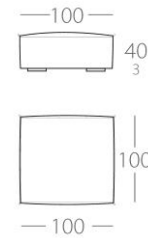

1-Sitzer

1 Lehne links
Art.Nr. : 69.15
1 Lehne rechts
Art.Nr. : 69.16

3-Sitzer

kurze Lehne links
Art.Nr. : 69.71
kurze Lehne rechts
Art.Nr. : 69.72

2-Sitzer

-quer-
ohne Armlehnen
Art.Nr. : 69.24

2-Sitzer

ohne Armlehnen
Art.Nr. : 69.23

1,5-Sitzer

ohne Armlehnen
Art.Nr. : 69.25

1-Sitzer

ohne Armlehnen
Art.Nr. : 69.27

1,5 Sitzer

-quer-
ohne Armlehnen
Art.Nr. : 69.26

Chaiselongue 1

1 Lehne links
Art.Nr. : 69.21
1 Lehne rechts
Art.Nr. : 69.22

Dieses Modell wird standardmäßig ohne lose Rückenissen geliefert.
Passende Kissen finden Sie unter Epic Kissen auf der entsprechenden Seite.

EPIC

Chaiselongue 3

Chaiselongue 4

Hocker 120*100cm

Hocker 100*100cm

EPIC (Rückenkissen)

Stegbreite 7cm

100cm x 50cm

90cm x 50cm

80cm x 50cm

75cm x 50cm

70cm x 50cm

nur Kissen
Kissen & Rolle
Daunenfüllung