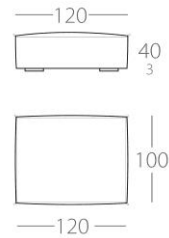

1-Sitzer

1 Lehne links
Art.Nr. : 69.15
1 Lehne rechts
Art.Nr. : 69.16

3-Sitzer

kurze Lehne links
Art.Nr. : 69.71
kurze Lehne rechts
Art.Nr. : 69.72

2-Sitzer

-quer-
ohne Armlehnen
Art.Nr. : 69.24

2-Sitzer

ohne Armlehnen
Art.Nr. : 69.23

1,5-Sitzer

ohne Armlehnen
Art.Nr. : 69.25

1-Sitzer

ohne Armlehnen
Art.Nr. : 69.27

1,5 Sitzer

-quer-
ohne Armlehnen
Art.Nr. : 69.26

Chaiselongue 1

1 Lehne links
Art.Nr. : 69.21
1 Lehne rechts
Art.Nr. : 69.22

Dieses Modell wird standardmäßig ohne lose Rückenissen geliefert.
Passende Kissen finden Sie unter Epic Kissen auf der entsprechenden Seite.

EPIC

Chaiselongue 3

Chaiselongue 4

Hocker 120*100cm

Hocker 100*100cm

EPIC (Rückenkissen)

Stegbreite 7cm

100cm x 50cm

90cm x 50cm

80cm x 50cm

75cm x 50cm

70cm x 50cm

nur Kissen
Kissen & Rolle
Daunenfüllung