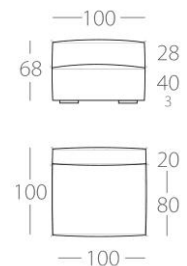

EPIC

3-Sitzer

1 Lehne links
Art.Nr. : 69.57
1 Lehne rechts
Art.Nr. : 69.58

2-Sitzer

1 Lehne links
Art.Nr. : 69.11
1 Lehne rechts
Art.Nr. : 69.12

1,5-Sitzer

1 Lehne links
Art.Nr. : 69.13
1 Lehne rechts
Art.Nr. : 69.14

1-Sitzer

1 Lehne links
Art.Nr. : 69.15
1 Lehne rechts
Art.Nr. : 69.16

3-Sitzer

kurze Lehne links
Art.Nr. : 69.71
kurze Lehne rechts
Art.Nr. : 69.72

2-Sitzer

-quer-
ohne Armlehnen
Art.Nr. : 69.24

2-Sitzer

ohne Armlehnen
Art.Nr. : 69.23

EPIC (Rückenkissen)

Stegbreite 7cm

100cm x 50cm

90cm x 50cm

80cm x 50cm

75cm x 50cm

70cm x 50cm

nur Kissen
Kissen & Rolle
Daunenfüllung

Stegbreite 7cm

60cm x 50cm

nur Kissen

Art.Nr. : 69.33
Art.Nr. : 69.43
Art.Nr. : 69.63