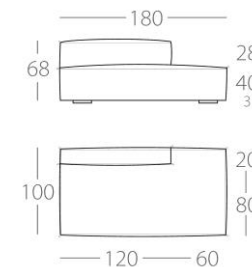

EPIC

3-Sitzer

1 Lehne links
Art.Nr. : 69.57
1 Lehne rechts
Art.Nr. : 69.58

2-Sitzer

1 Lehne links
Art.Nr. : 69.11
1 Lehne rechts
Art.Nr. : 69.12

1,5-Sitzer

1 Lehne links
Art.Nr. : 69.13
1 Lehne rechts
Art.Nr. : 69.14

1-Sitzer

1 Lehne links
Art.Nr. : 69.15
1 Lehne rechts
Art.Nr. : 69.16

3-Sitzer

kurze Lehne links
Art.Nr. : 69.71
kurze Lehne rechts
Art.Nr. : 69.72

2-Sitzer

-quer-
ohne Armlehnen
Art.Nr. : 69.24

2-Sitzer

ohne Armlehnen
Art.Nr. : 69.23

EPIC (Rückenkissen)

Stegbreite 7cm

100cm x 50cm

90cm x 50cm

80cm x 50cm

75cm x 50cm

70cm x 50cm

nur Kissen
Kissen & Rolle
Daunenfüllung

Stegbreite 7cm

60cm x 50cm

nur Kissen

Art.Nr. : 69.33
Art.Nr. : 69.43
Art.Nr. : 69.63