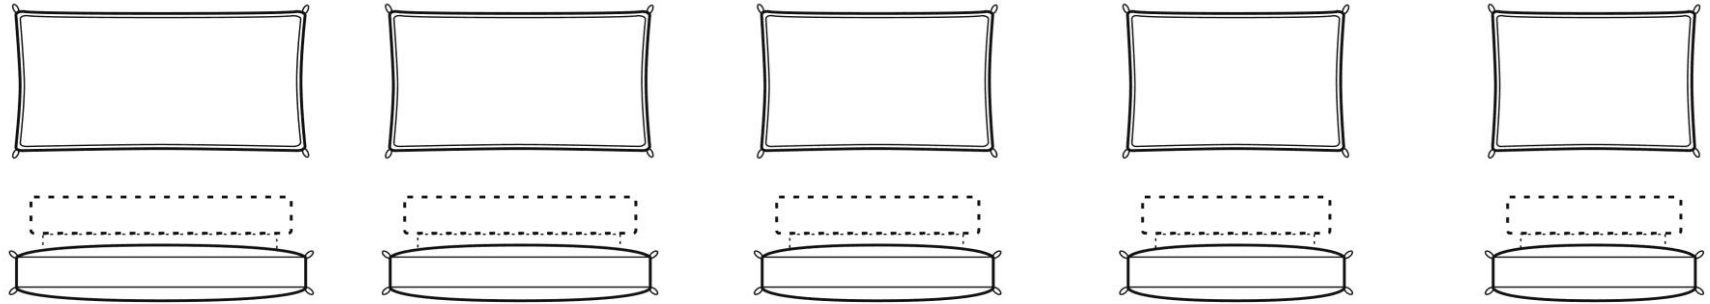

Hocker 100*80cm

1 Lehne links
Art.Nr. : 69.75
1 Lehne rechts
Art.Nr. : 69.76

1 Lehne links
Art.Nr. : 69.17
1 Lehne rechts
Art.Nr. : 69.18

Art.Nr. : 69.30

Art.Nr. : 69.29

Art.Nr. : 69.78

Falls Ihnen diese Auswahl an Modulen nicht reicht > wir fertigen für Sie auch in Sondermaßen.
Außerdem verarbeiten wir Fremdstoffe und Leder bei gleichbleibender Lieferzeit.
Auch bei der Technik sind wir flexibel: ob Kaltschaum, Visco oder Daunenfüllungen,
verschiedene Sitzhärten oder ganz andere Sonderanfertigungen...
– wir richten uns ganz nach Ihren Wünschen!

EPIC (Rückenkissen)

Stegbreite 7cm

100cm x 50cm

90cm x 50cm

80cm x 50cm

75cm x 50cm

70cm x 50cm

nur Kissen
Kissen & Rolle
Daunenfüllung