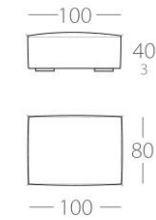

1-Sitzer

1 Lehne links
Art.Nr. : 69.15
1 Lehne rechts
Art.Nr. : 69.16

3-Sitzer

kurze Lehne links
Art.Nr. : 69.71
kurze Lehne rechts
Art.Nr. : 69.72

2-Sitzer

-quer-
ohne Armlehnen
Art.Nr. : 69.24

2-Sitzer

ohne Armlehnen
Art.Nr. : 69.23

1,5-Sitzer

ohne Armlehnen
Art.Nr. : 69.25

1-Sitzer

ohne Armlehnen
Art.Nr. : 69.27

1,5 Sitzer

-quer-
ohne Armlehnen
Art.Nr. : 69.26

Chaiselongue 1

1 Lehne links
Art.Nr. : 69.21
1 Lehne rechts
Art.Nr. : 69.22

Dieses Modell wird standardmäßig ohne lose Rückenissen geliefert.
Passende Kissen finden Sie unter Epic Kissen auf der entsprechenden Seite.

EPIC

Chaiselongue 3

Chaiselongue 4

Hocker 120*100cm

Hocker 100*100cm

EPIC (Rückenkissen)

Stegbreite 7cm

100cm x 50cm

90cm x 50cm

80cm x 50cm

75cm x 50cm

70cm x 50cm

nur Kissen
Kissen & Rolle
Daunenfüllung