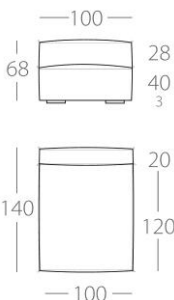

EPIC

3-Sitzer

1 Lehne links
Art.Nr. : 69.57
1 Lehne rechts
Art.Nr. : 69.58

2-Sitzer

1 Lehne links
Art.Nr. : 69.11
1 Lehne rechts
Art.Nr. : 69.12

1,5-Sitzer

1 Lehne links
Art.Nr. : 69.13
1 Lehne rechts
Art.Nr. : 69.14

1-Sitzer

1 Lehne links
Art.Nr. : 69.15
1 Lehne rechts
Art.Nr. : 69.16

3-Sitzer

kurze Lehne links
Art.Nr. : 69.71
kurze Lehne rechts
Art.Nr. : 69.72

2-Sitzer

-quer-
ohne Armlehnen
Art.Nr. : 69.24

2-Sitzer

ohne Armlehnen
Art.Nr. : 69.23

EPIC (Rückenkissen)

Stegbreite 7cm

100cm x 50cm

90cm x 50cm

80cm x 50cm

75cm x 50cm

70cm x 50cm

nur Kissen
Kissen & Rolle
Daunenfüllung

Stegbreite 7cm

60cm x 50cm

nur Kissen

Art.Nr. : 69.33
Art.Nr. : 69.43
Art.Nr. : 69.63