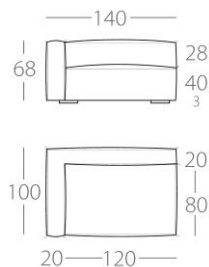

EPIC

3-Sitzer

1 Lehne links
Art.Nr. : 69.57
1 Lehne rechts
Art.Nr. : 69.58

2-Sitzer

1 Lehne links
Art.Nr. : 69.11
1 Lehne rechts
Art.Nr. : 69.12

1,5-Sitzer

1 Lehne links
Art.Nr. : 69.13
1 Lehne rechts
Art.Nr. : 69.14

1-Sitzer

1 Lehne links
Art.Nr. : 69.15
1 Lehne rechts
Art.Nr. : 69.16

3-Sitzer

kurze Lehne links
Art.Nr. : 69.71
kurze Lehne rechts
Art.Nr. : 69.72

2-Sitzer

-quer-
ohne Armlehnen
Art.Nr. : 69.24

2-Sitzer

ohne Armlehnen
Art.Nr. : 69.23

EPIC (Rückenkissen)

Stegbreite 7cm

100cm x 50cm

90cm x 50cm

80cm x 50cm

75cm x 50cm

70cm x 50cm

nur Kissen
Kissen & Rolle
Daunenfüllung

Stegbreite 7cm

60cm x 50cm

nur Kissen

Art.Nr. : 69.33
Art.Nr. : 69.43
Art.Nr. : 69.63