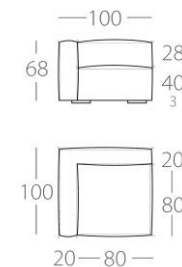

EPIC

3-Sitzer

1 Lehne links
Art.Nr. : 69.57
1 Lehne rechts
Art.Nr. : 69.58

2-Sitzer

1 Lehne links
Art.Nr. : 69.11
1 Lehne rechts
Art.Nr. : 69.12

1,5-Sitzer

1 Lehne links
Art.Nr. : 69.13
1 Lehne rechts
Art.Nr. : 69.14

1-Sitzer

1 Lehne links
Art.Nr. : 69.15
1 Lehne rechts
Art.Nr. : 69.16

3-Sitzer

kurze Lehne links
Art.Nr. : 69.71
kurze Lehne rechts
Art.Nr. : 69.72

2-Sitzer

-quer-
ohne Armlehnen
Art.Nr. : 69.24

2-Sitzer

ohne Armlehnen
Art.Nr. : 69.23

EPIC (Rückenkissen)

Stegbreite 7cm

100cm x 50cm

90cm x 50cm

80cm x 50cm

75cm x 50cm

70cm x 50cm

nur Kissen
Kissen & Rolle
Daunenfüllung

Stegbreite 7cm

60cm x 50cm

nur Kissen

Art.Nr. : 69.33
Art.Nr. : 69.43
Art.Nr. : 69.63