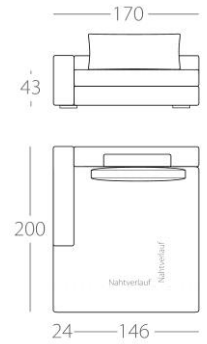

ONDEA_120

2,5-Sitzer

2-Sitzer

1,5 Sitzer

1-Sitzer

Hocker

Chaiselongue 3

ohne Armlehnen
Art.Nr. : 570.58

ohne Armlehnen
Art.Nr. : 570.56

ohne Armlehnen
Art.Nr. : 570.43

ohne Armlehnen
Art.Nr. : 570.44

Art.Nr. : 570.49

1 Lehne links
Art.Nr. : 570.59
1 Lehne rechts
Art.Nr. : 570.60