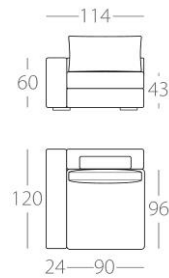

# ONDEA\_120

3-Sitzer

Art.Nr. : 570.31

2,5-Sitzer

Art.Nr. : 570.32

2-Sitzer

Art.Nr. : 570.33

3-Sitzer

1 Lehne links  
Art.Nr. : 570.34  
1 Lehne rechts  
Art.Nr. : 570.35

2,5-Sitzer

1 Lehne links  
Art.Nr. : 570.36  
1 Lehne rechts  
Art.Nr. : 570.37

1,5-Sitzer

1 Lehne links  
Art.Nr. : 570.38  
1 Lehne rechts  
Art.Nr. : 570.39