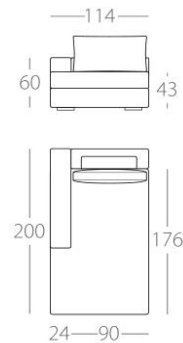

# ONDEA\_120

2,5-Sitzer

2-Sitzer

1,5 Sitzer

1-Sitzer

Hocker

Chaiselongue 3

ohne Armlehnen  
Art.Nr. : 570.58

ohne Armlehnen  
Art.Nr. : 570.56

ohne Armlehnen  
Art.Nr. : 570.43

ohne Armlehnen  
Art.Nr. : 570.44

Art.Nr. : 570.49

1 Lehne links  
Art.Nr. : 570.59  
1 Lehne rechts  
Art.Nr. : 570.60

Chaiselongue 1

Chaiselongue 2