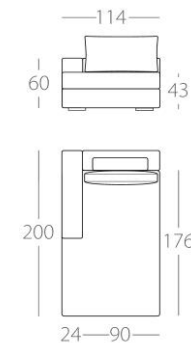

1 Lehne links  
Art.Nr. : 570.14  
1 Lehne rechts  
Art.Nr. : 570.15

2,5-Sitzer

1 Lehne links  
Art.Nr. : 570.16  
1 Lehne rechts  
Art.Nr. : 570.17

1,5-Sitzer

1 Lehne links  
Art.Nr. : 570.18  
1 Lehne rechts  
Art.Nr. : 570.19

1-Sitzer

1 Lehne links  
Art.Nr. : 570.20  
1 Lehne rechts  
Art.Nr. : 570.21

Eckelement

Art.Nr. : 570.22

Eckelement

106x120  
Art.Nr. : 570.23

2-Sitzer  
kurze Rückenlehne  
kurze Lehne links  
Art.Nr. : 570.51  
kurze Lehne rechts  
Art.Nr. : 570.52

# ONDEA\_106

3-Sitzer

1,5 Sitzer

1-Sitzer

Chaiselongue 1

Chaiselongue 2

Hocker

ohne Armlehnen  
Art.Nr. : 570.57