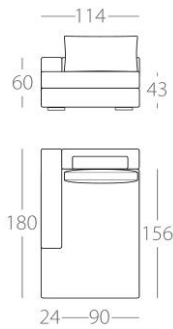

# ONDEA\_120

2,5-Sitzer

2-Sitzer

1,5 Sitzer

1-Sitzer

Hocker

Chaiselongue 3

ohne Armlehnen  
Art.Nr. : 570.58

ohne Armlehnen  
Art.Nr. : 570.56

ohne Armlehnen  
Art.Nr. : 570.43

ohne Armlehnen  
Art.Nr. : 570.44

Art.Nr. : 570.49

1 Lehne links  
Art.Nr. : 570.59  
1 Lehne rechts  
Art.Nr. : 570.60

Chaiselongue 1

Chaiselongue 2