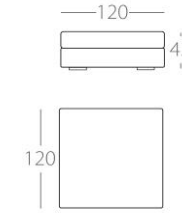

ONDEA_120

2,5-Sitzer

2-Sitzer

1,5 Sitzer

1-Sitzer

Hocker

Chaiselongue 3

ohne Armlehnen
Art.Nr. : 570.58

ohne Armlehnen
Art.Nr. : 570.56

ohne Armlehnen
Art.Nr. : 570.43

ohne Armlehnen
Art.Nr. : 570.44

Art.Nr. : 570.49

1 Lehne links
Art.Nr. : 570.59
1 Lehne rechts
Art.Nr. : 570.60