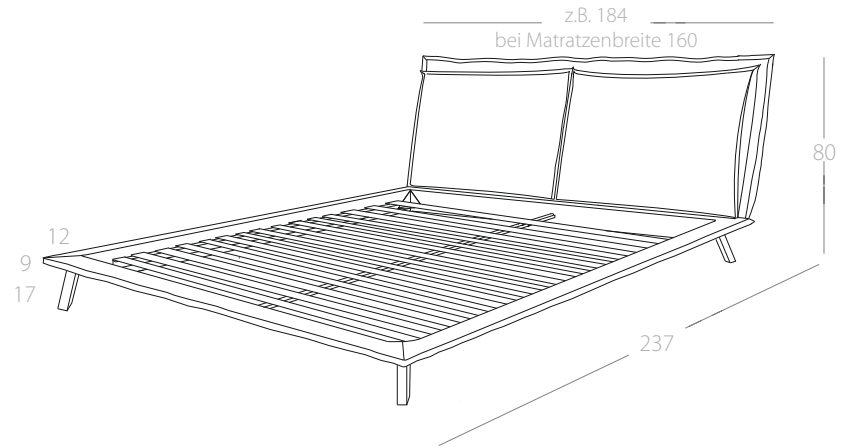

SHAKA

- . graziler Aufbau
- . lässiger Leinenlook mit Hohlsaum
- . komplett abziehbar
- . Kopfkissen mit Reißverschluss fixiert
- . hohe Stahlfüße schwarz

designed by Saskia Thomas

WWW.SOPHISTICATED-LIVING.DE/SHAKA