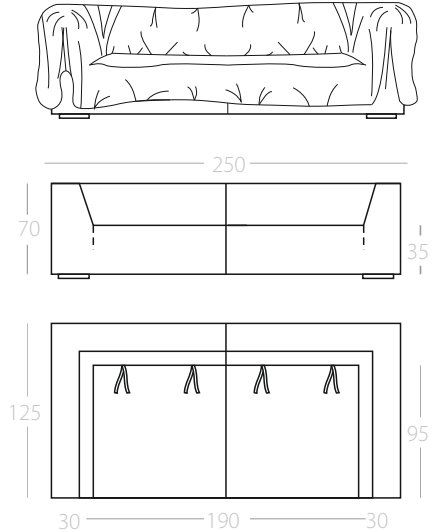

SOLID WAVE

- . lässige Loungecouch
- . zudecken, einrollen, wohlfühlen!
- . zwei Styles in einem Sofa
- . Kuschedecke z.B. farbig abgesetzt
- . übertiefe Liegefläche für den Übernachtungsbesuch

designed by Ralf Hüllemann