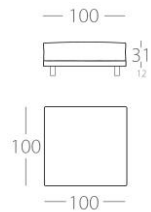

Hocker 2

Hocker 3

Art.Nr. : 950.35

Art.Nr. : 950.36