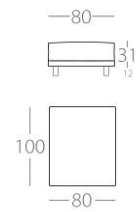

Hocker 2

Hocker 3

Art.Nr. : 950.35

Art.Nr. : 950.36