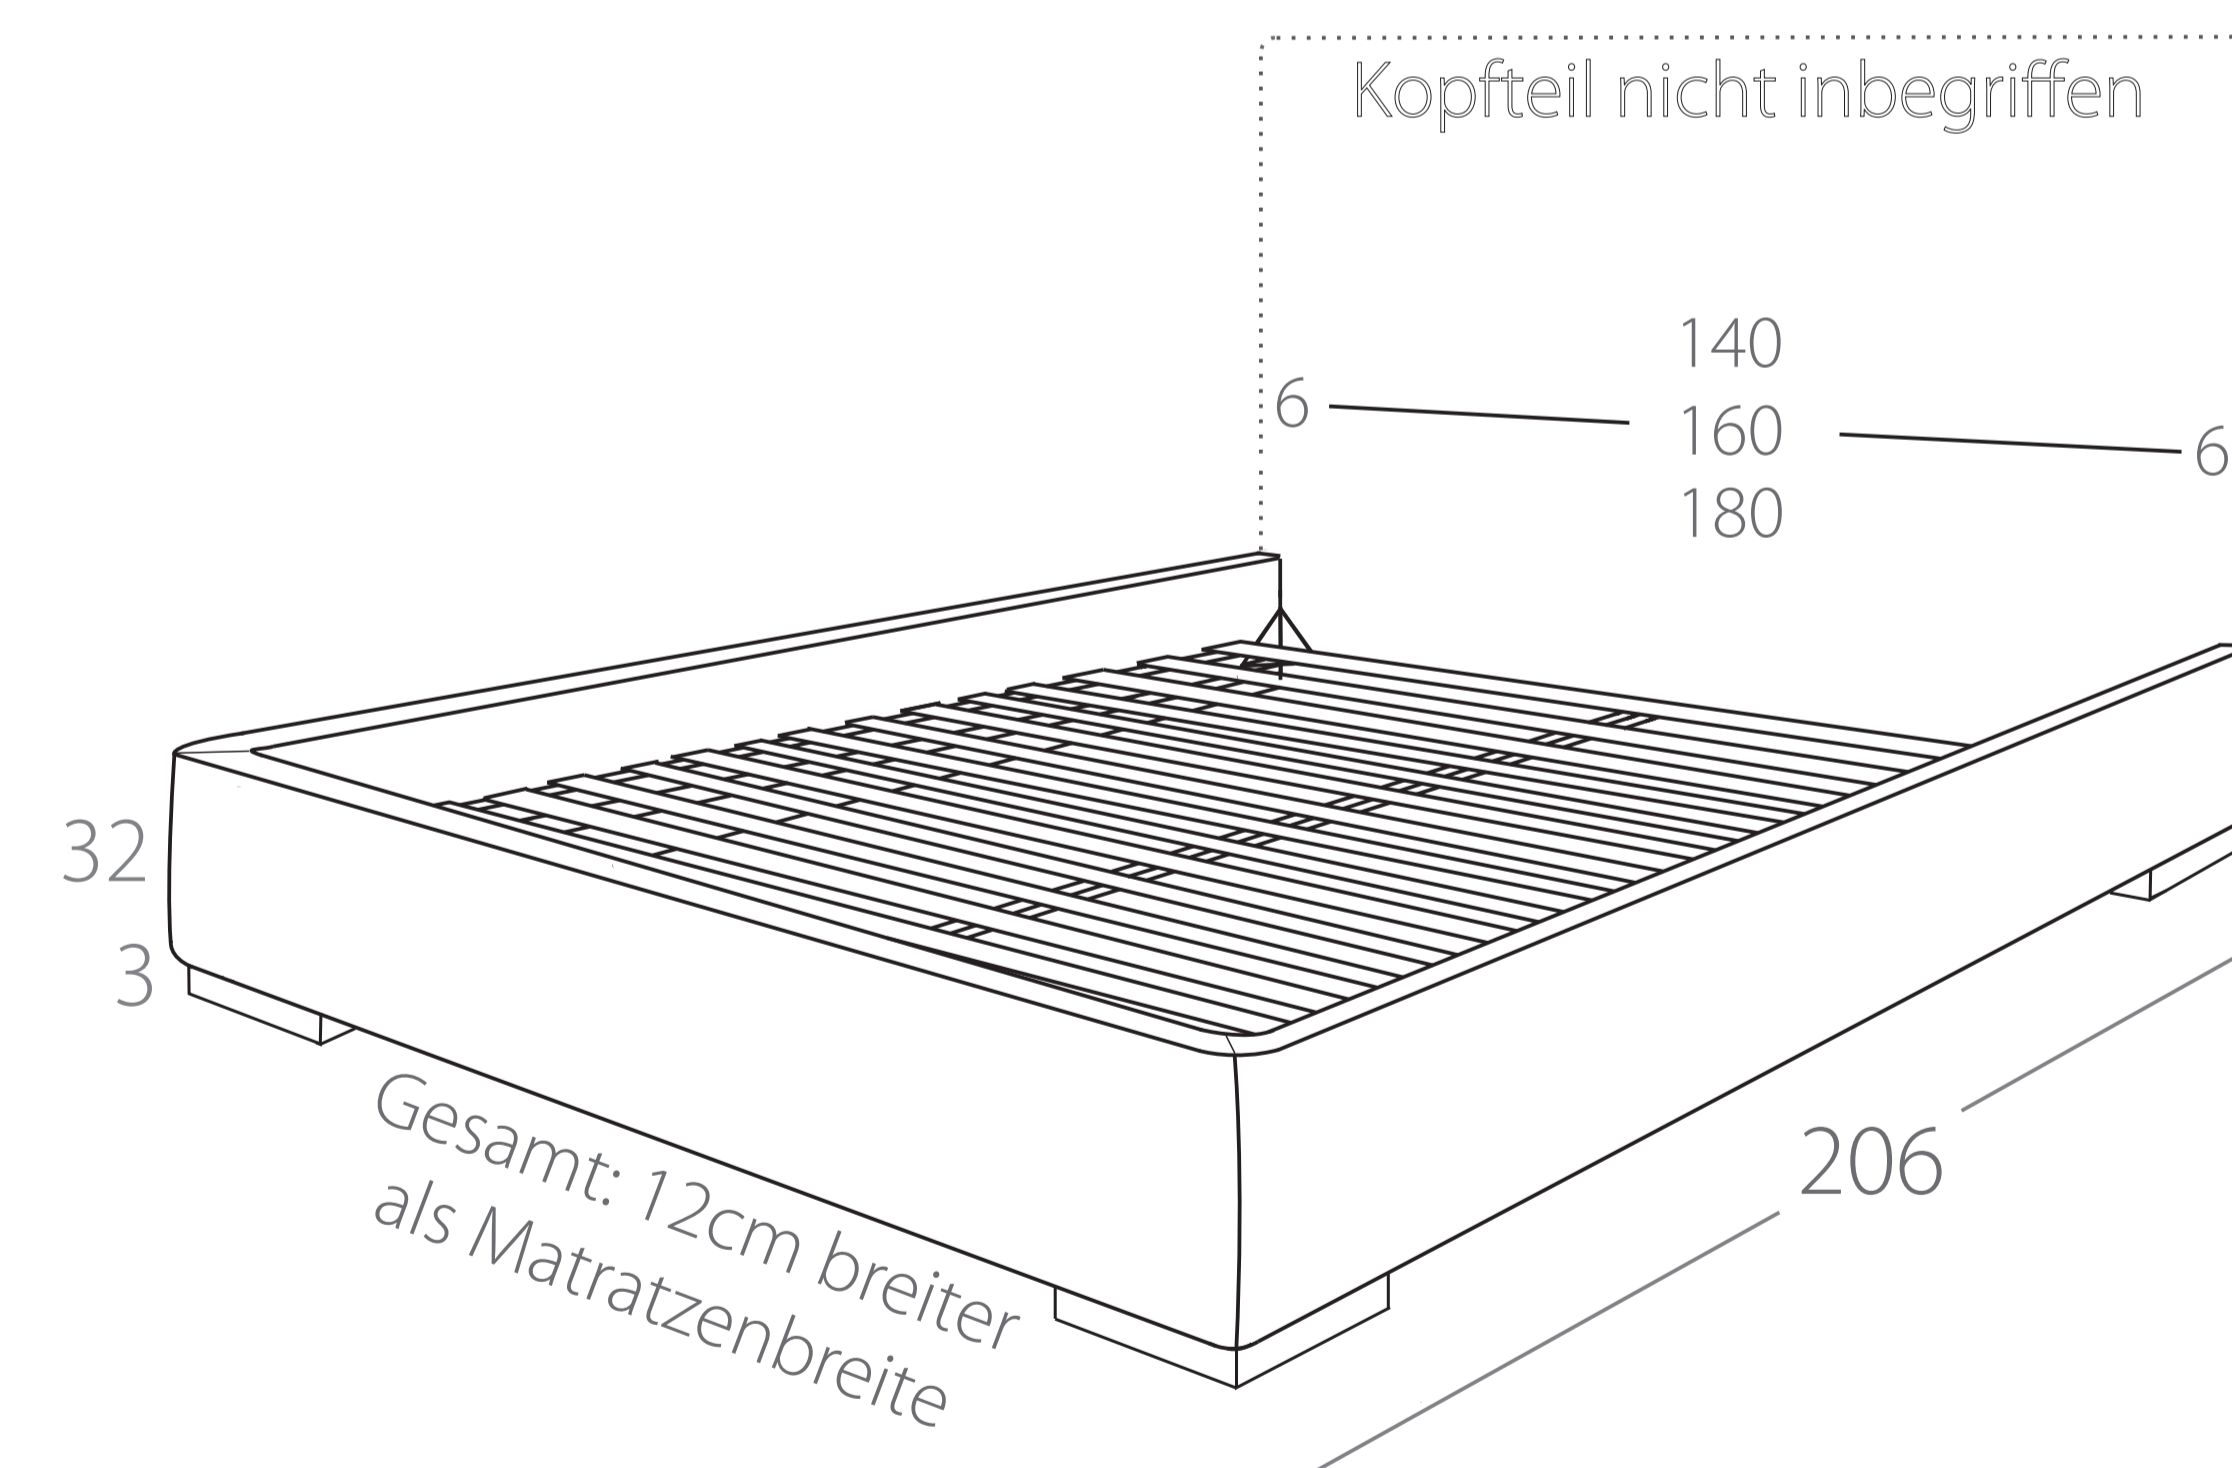

MODULARE BETTEN

ZAMBA Boxspring Korpus h=22cm
Art. Nr.: 55.xx

ZAMBA Boxspring Korpus h=32cm
Art. Nr.: 55.xx

LIBERTY Bettrahmen h=22cm
Art. Nr.: 230.xxx

LIBERTY Bettrahmen h=32cm
Art. Nr.: 230.xx

LIBERTY Bettrahmen h=32cm mit Bettkasten
Art. Nr.: 230.xx