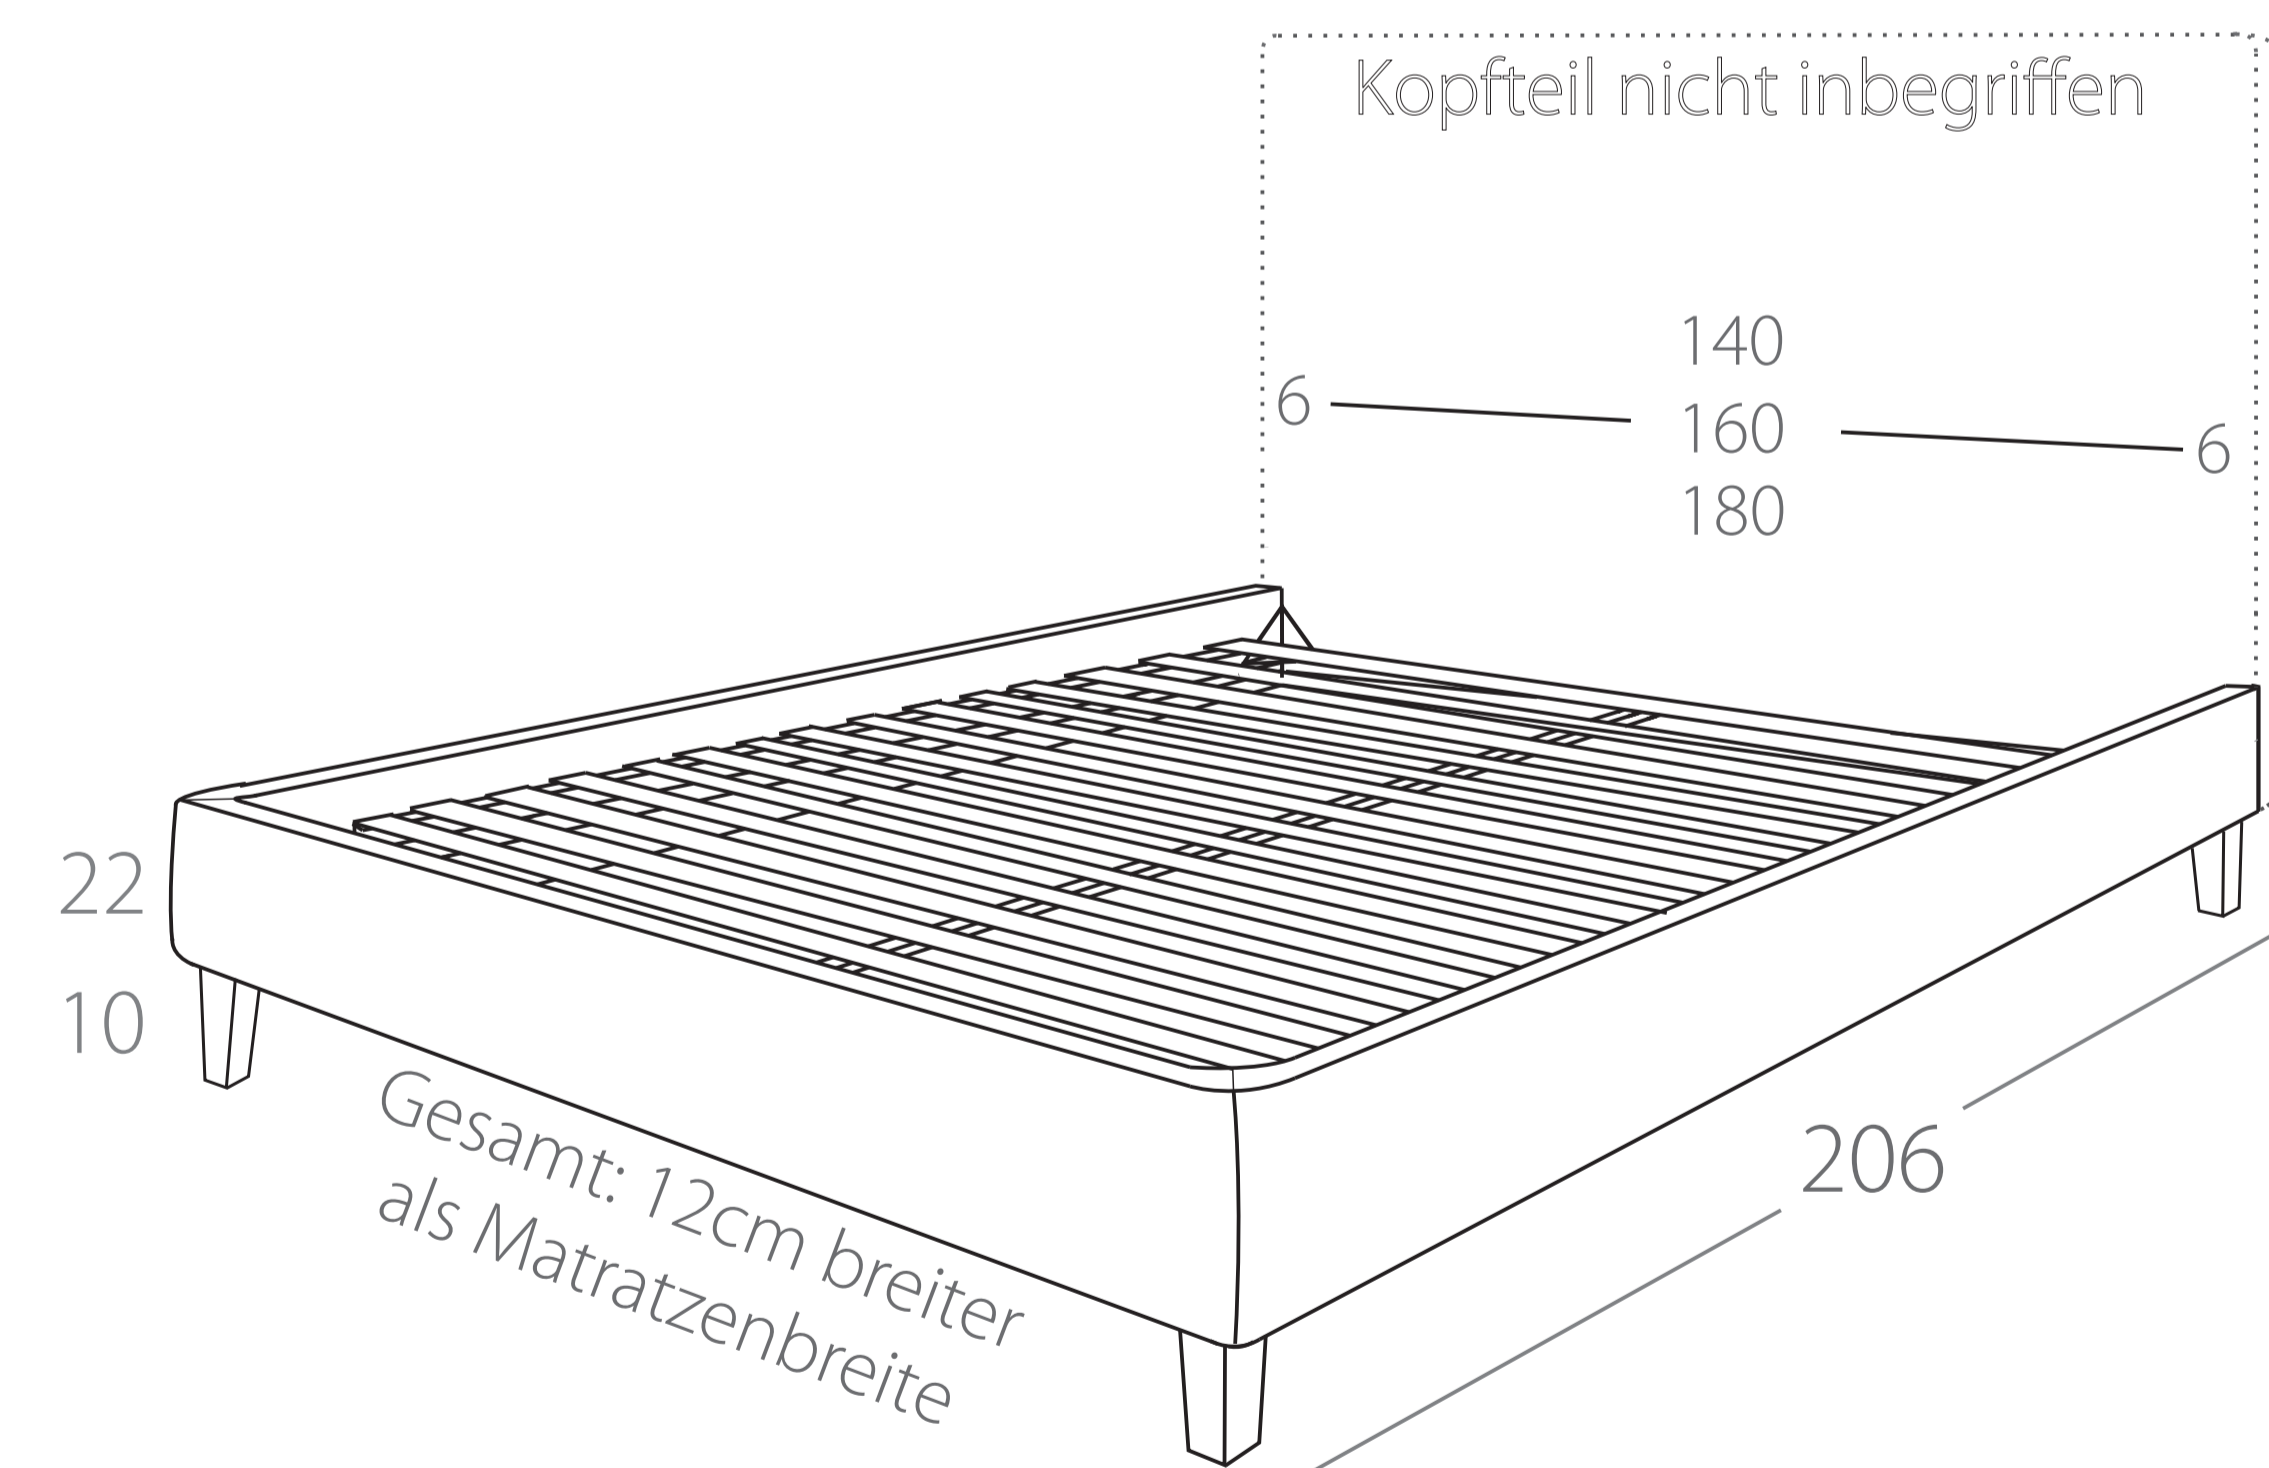

MODULARE BETTEN

ZAMBA Boxspring Korpus h=22cm
Art. Nr.: 55.xx

ZAMBA Boxspring Korpus h=32cm
Art. Nr.: 55.xx

LIBERTY Bettrahmen h=22cm
Art. Nr.: 230.xxx

LIBERTY Bettrahmen h=32cm
Art. Nr.: 230.xx

LIBERTY Bettrahmen h=32cm mit Bettkasten
Art. Nr.: 230.xx