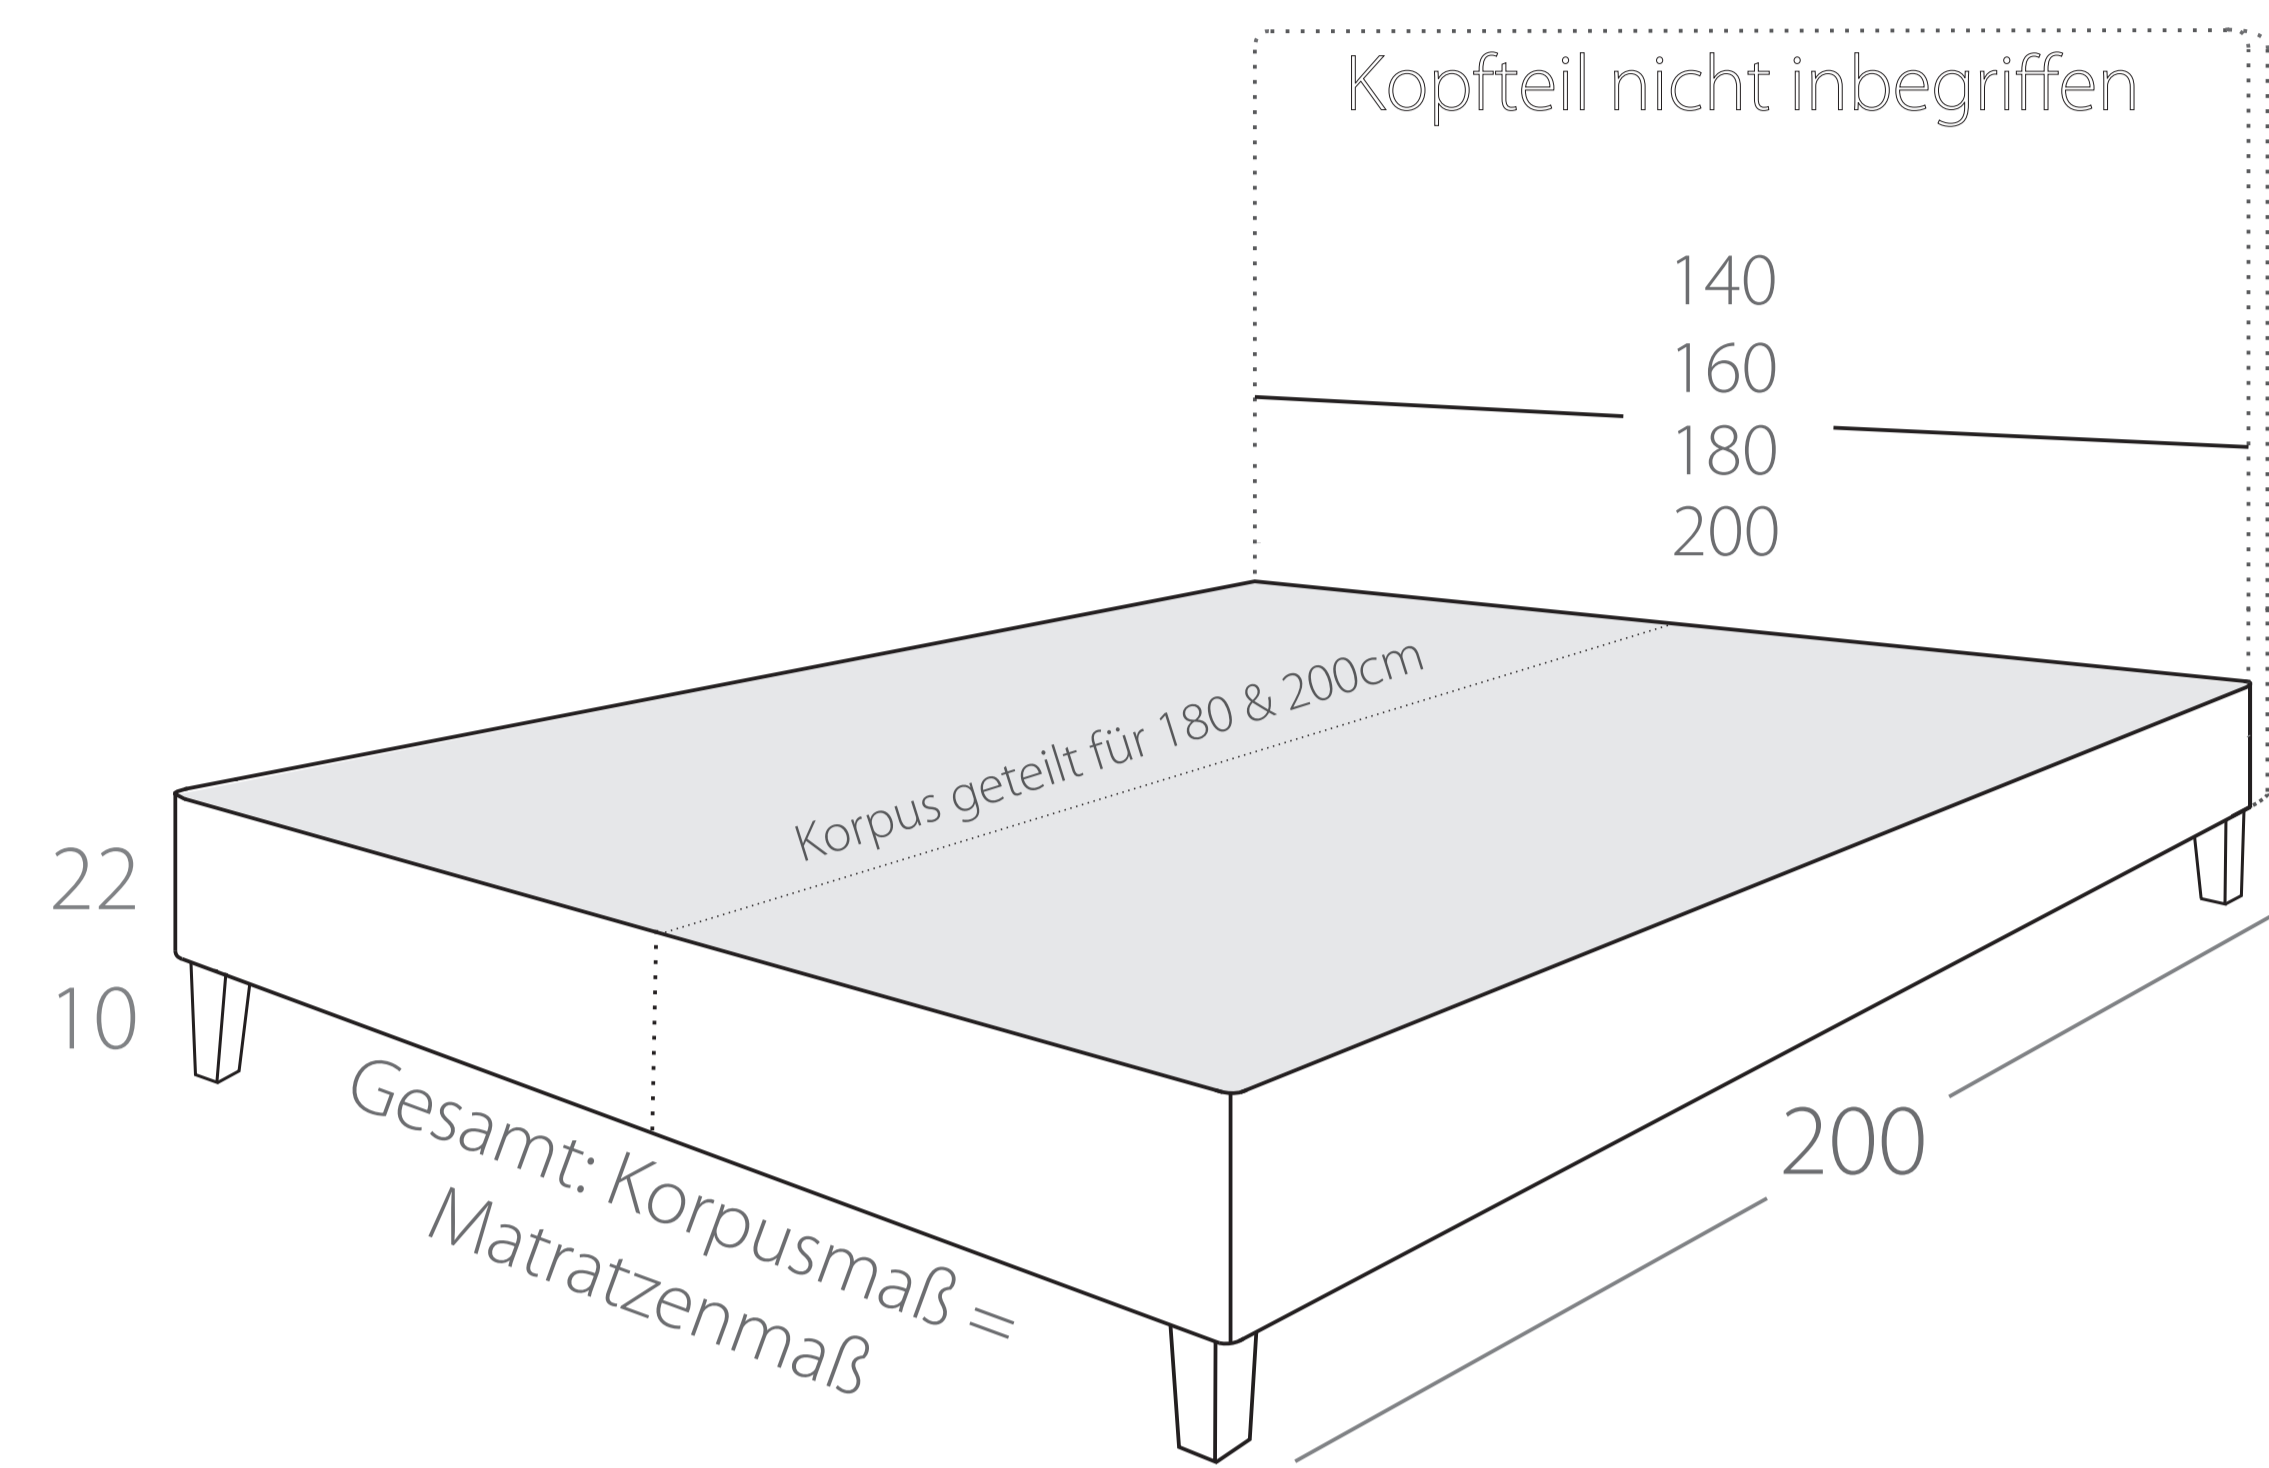

MODULARE BETTEN

ZAMBA Boxspring Korpus h=22cm
Art. Nr.: 55.xx

ZAMBA Boxspring Korpus h=32cm
Art. Nr.: 55.xx

LIBERTY Bettrahmen h=22cm
Art. Nr.: 230.xxx

LIBERTY Bettrahmen h=32cm
Art. Nr.: 230.xx

LIBERTY Bettrahmen h=32cm mit Bettkasten
Art. Nr.: 230.xx