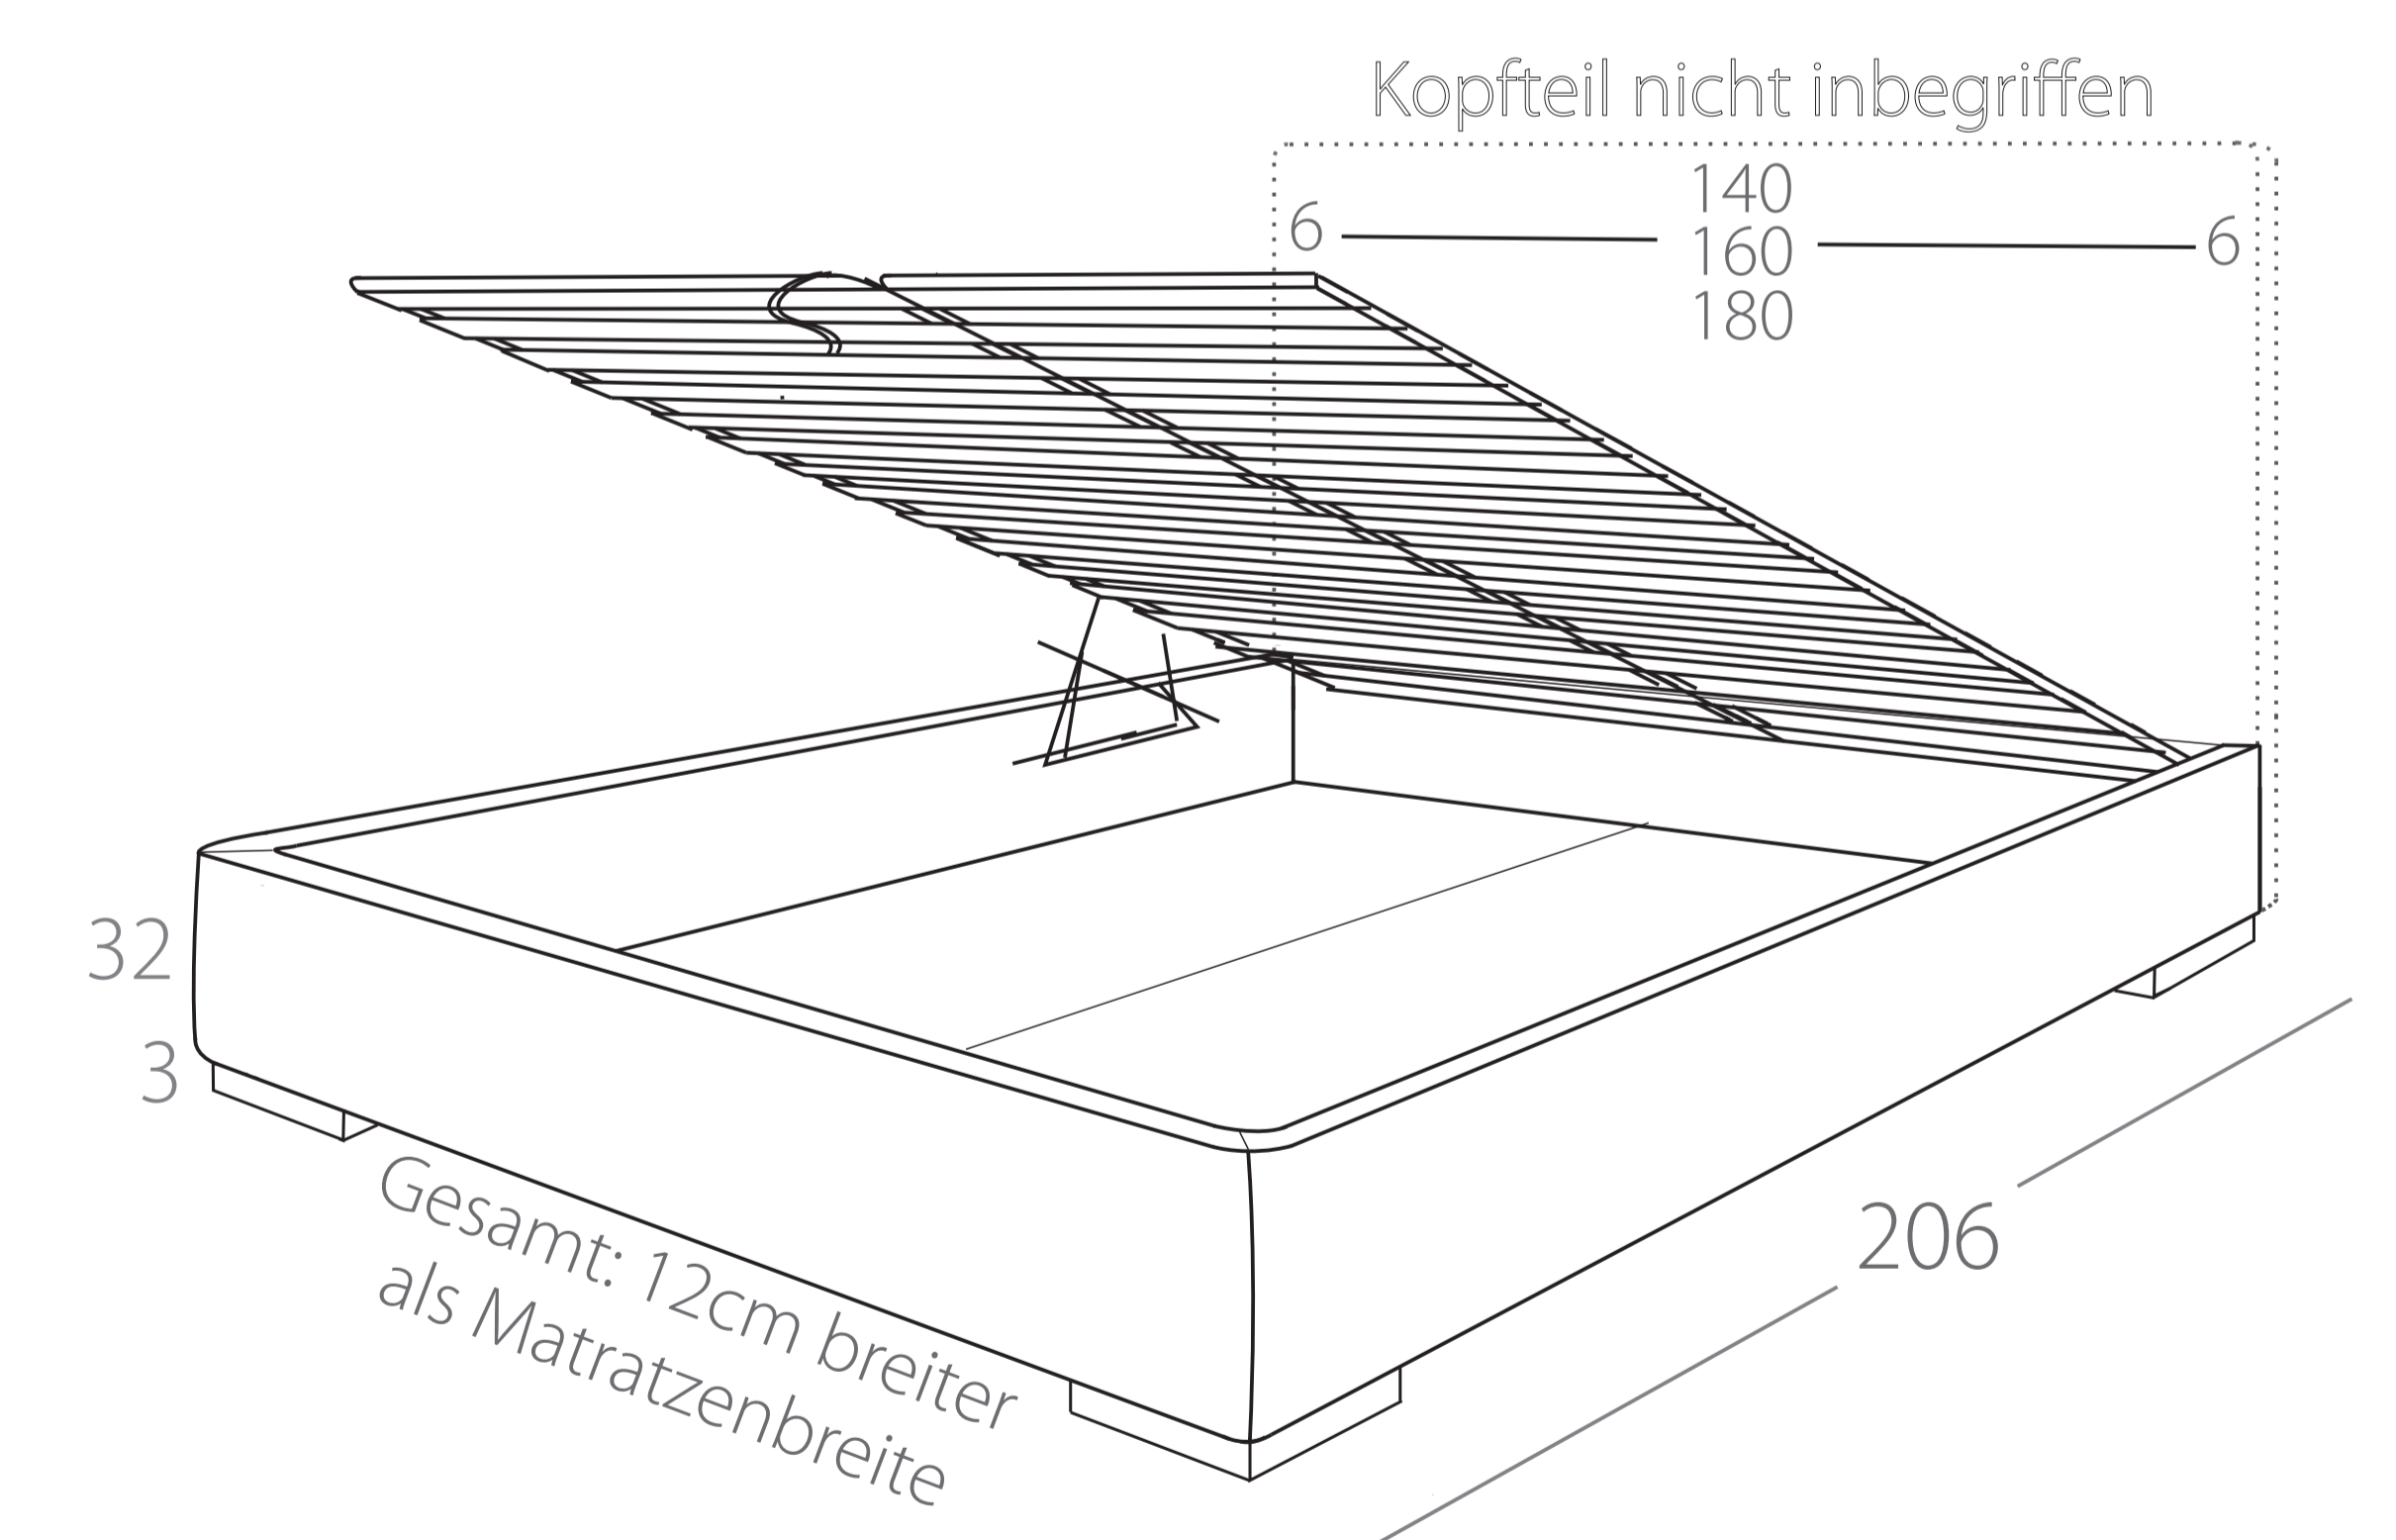

MODULARE BETTEN

ZAMBA Boxspring Korpus h=22cm
Art. Nr.: 55.xx

ZAMBA Boxspring Korpus h=32cm
Art. Nr.: 55.xx

LIBERTY Bettrahmen h=22cm
Art. Nr.: 230.xxx

LIBERTY Bettrahmen h=32cm
Art. Nr.: 230.xx

LIBERTY Bettrahmen h=32cm mit Bettkasten
Art. Nr.: 230.xx