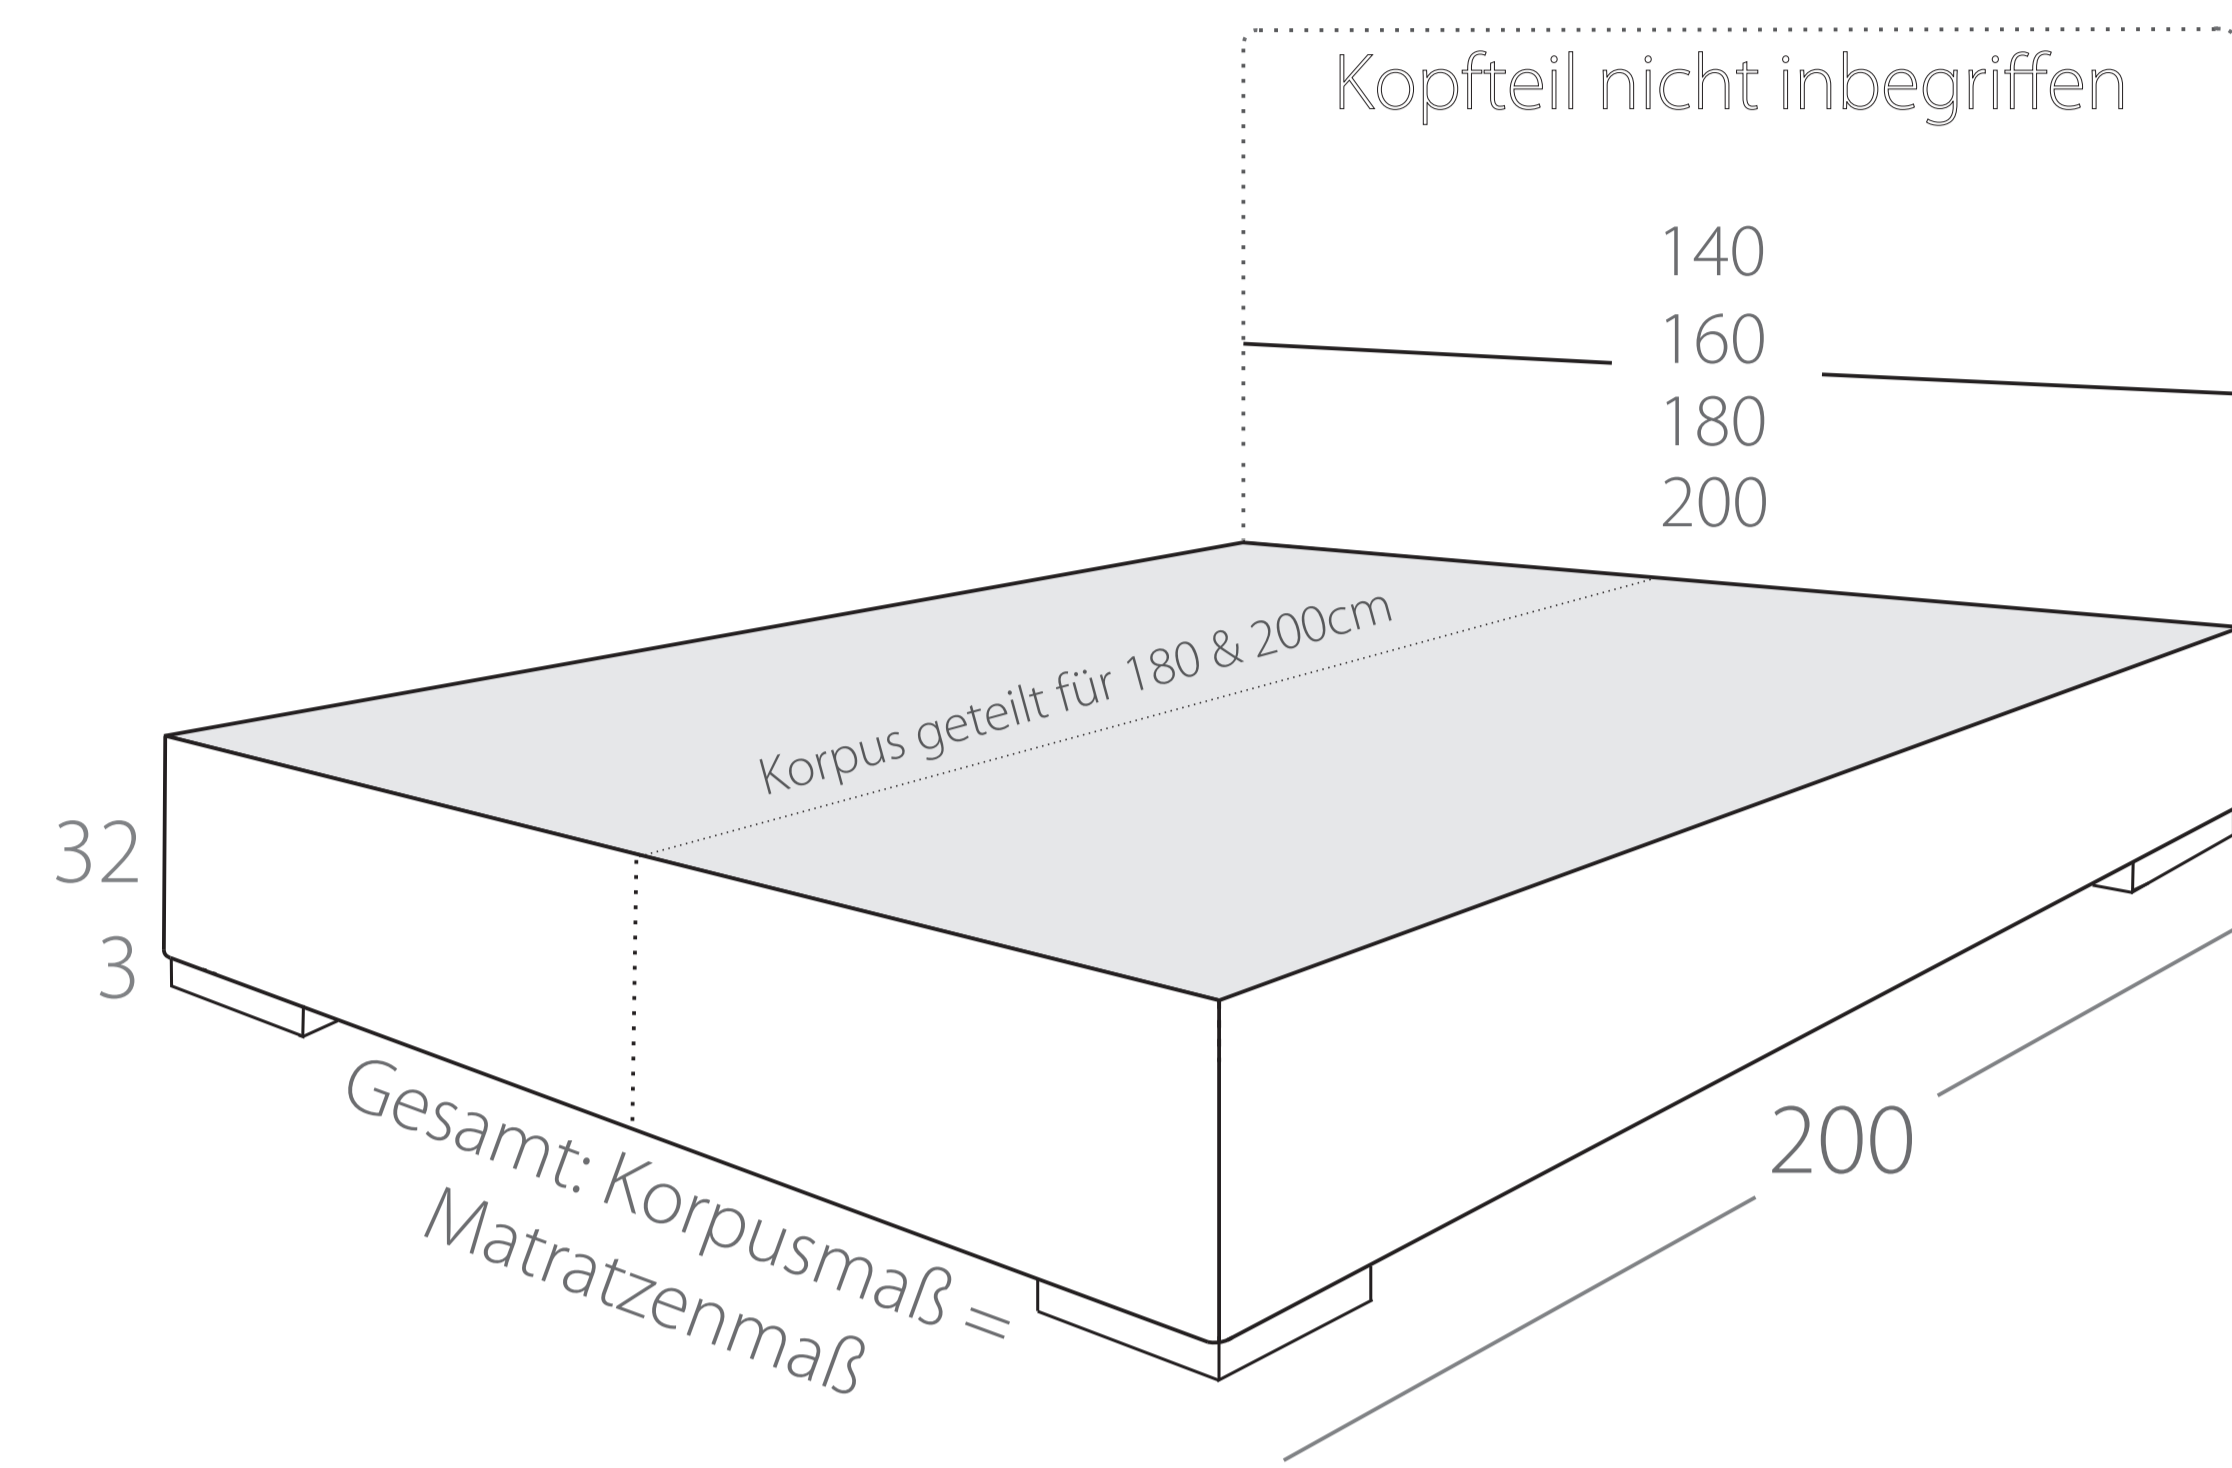

MODULARE BETTEN

ZAMBA Boxspring Korpus h=22cm
Art. Nr.: 55.xx

ZAMBA Boxspring Korpus h=32cm
Art. Nr.: 55.xx

LIBERTY Bettrahmen h=22cm
Art. Nr.: 230.xxx

LIBERTY Bettrahmen h=32cm
Art. Nr.: 230.xx

LIBERTY Bettrahmen h=32cm mit Bettkasten
Art. Nr.: 230.xx